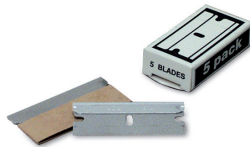

CONF
10 pz

SCATOLA CON 5 LAME

CODICE
LAMA70014 - S ST

DIMENSIONE
4 cm

CONF
1 conf. con 5 lame

SCATOLA CON 100 LAME

CODICE
LAMA70015 - S ST

DIMENSIONE
4 cm

SCOVOLO A "C" PER RAGNATELE

CODICE
SCOV00006

CONF
10

SCOVOLO CON MANICO ALLUNGABILE

CODICE
SCOV00012

CONF
12

SCOVOLO OVALE PER RAGNATELE

CODICE
SCOV00005