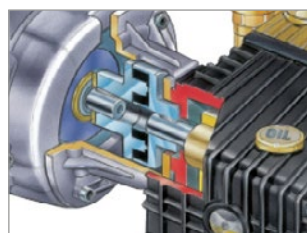

M421
ANTI-SCALE

MSCT™
MULTIFUNCTION
SAFETY
CONTROL

SPECS

ACCOPPIAMENTO POMPA/
MOTORE CON GIUNTO ELASTICO,
MINORI VIBRAZIONI E MAGGIORE
AFFIDABILITÀ DEI COMPONENTI.

PANNELLO COMANDI
PROVVISTO DI PULSANTE
EMERGENZA.

POMPA ALTA PRESSIONE CON
SISTEMA BIELLA MANOVELLA
A SEI PISTONI IN CERAMICA E
DUE TESTATE IN OTTONE.

DATI TECNICI

		TWOCK-H D134PI T	TWOCK-H D2030PI T
Codice		IDAC49714	IDAC49713
PRESTAZIONI			
Pressione operativa	bar/Mpa	30-130/3-13	30-200/3-20
Portata acqua	l/h	2500	1800
Temperatura acqua in uscita	°C	30-150	30-150
Alimentazione	Ph-V-Hz/A	3-400-50/24,9	3-400-50/24
Potenza assorbita	kW	11	12,8
Poli motore/rpm		4-1400	6-1000
Controllo remoto		DTS	DTS
Pompa/testata/pistoni		lpc biella manovella/2 testate in ottone/ceramica	lpc biella manovella/2 testate in ottone/ceramica
Potenza termica caldaia	kW	81	81
Consumo carburante	kg/h	8,4 x 2	8,4 x 2
Serbatoio carburante	l	54	54
Serbatoio detergente	l	-	-
Erogazione detergente		alta pressione	alte pressione
Tanica anticalcare	l	3,5	3,5
Dimensione (LxWxH)	cm	140x86x86	140x86x86
Peso	kg	448	480