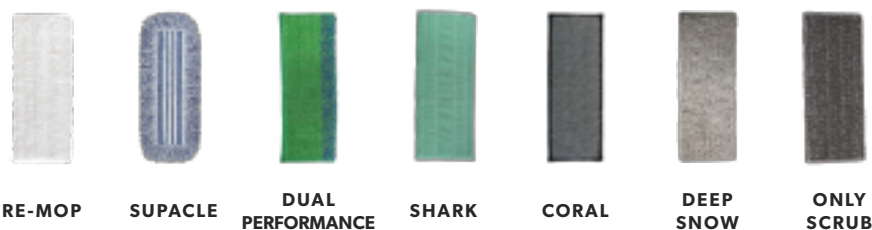

MOP & TELAI COMPATIBILI

RE-MOP   SUPACLE   DUAL PERFORMANCE   SHARK   CORAL   DEEP SNOW   ONLY SCRUB

	CODICE	DIMENSIONE	PAG 8	PAG 9	PAG 10	PAG 11	PAG 12	PAG 13	PAG 14
RAIL / SLIDE									
	ATPA00034	40 cm	FRAN01659	FRAN01634	FRAN01639	FRAN01644	FRAN01642	FRAN01487	FRAN01521
	ATPA00037	60 cm	-	-	-	-	-	FRAN01488	FRAN01522
	ATPA00038	80 cm	-	-	-	-	-	FRAN01489	FRAN01523
	ATPA00033	100 cm	-	-	-	-	-	FRAN01490	FRAN01524
VELCRO ALU									
	ATPA000125	40 cm	FRAN01659	FRAN01634	FRAN01639	FRAN01644	FRAN01642	FRAN01487	FRAN01521
DUPLEX									
	ATPA00080	40 cm	FRAN01659	FRAN01634	FRAN01639	FRAN01644	FRAN01642	FRAN01487	FRAN01521
	ATPA00084	40 cm	FRAN01659	FRAN01634	FRAN01639	FRAN01644	FRAN01642	FRAN01487	FRAN01521
OLYMPIC / ONE									
	ATPA00066	40 cm	FRAN01659	FRAN01634	FRAN01639	FRAN01644	FRAN01642	FRAN01478 FRAN01481 FRAN01484	FRAN01512 FRAN01515 FRAN01518
OLYMPIC / ONE PREMIUM									
	ATPA00146	40 cm	FRAN01659	FRAN01634	FRAN01639	FRAN01644	FRAN01642	FRAN01478 FRAN01481 FRAN01484	FRAN01512 FRAN01515 FRAN01518
WONDER									
	ATPA00152	50 cm	-	-	-	-	-	FRAN01480 FRAN01483 FRAN01486	FRAN01514 FRAN01517 FRAN01520
SPEEDCLEAN / BOOK									
	ATPA00012	40 cm	-	-	-	-	-	FRAN01479 FRAN01482 FRAN01485	FRAN01513 FRAN01516 FRAN01519
	ATPA00014	50 cm	-	-	-	-	-	FRAN01480 FRAN01483 FRAN01486	FRAN01514 FRAN01517 FRAN01520
SANI SIMPLE									
	ATPA00069	40 cm	-	-	-	-	-	FRAN01474	FRAN01508
	ATPA00055	50 cm	-	-	-	-	-	FRAN01475	FRAN01509
AUTOMATIK / NO TOUCH									
	ATPA00064	40 cm	-	-	-	-	-	FRAN01476	FRAN01510
	ATPA00063	42 cm	-	-	-	-	-	FRAN01477	FRAN01511
TRIGGY									
	ATPA00111	40 cm	FRAN01659	FRAN01634	FRAN01639	FRAN01644	FRAN01642	FRAN01487	FRAN01521
TRIGGY DETACHABLE									
	ATPA00147	40 cm	FRAN01659	FRAN01634	FRAN01639	FRAN01644	FRAN01642	FRAN01487	FRAN01521