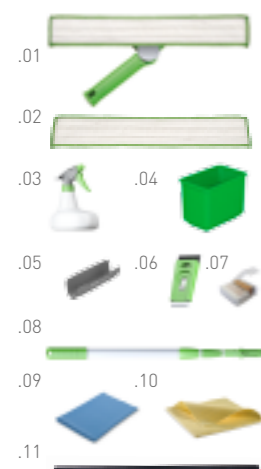

KIT SUGGERITI