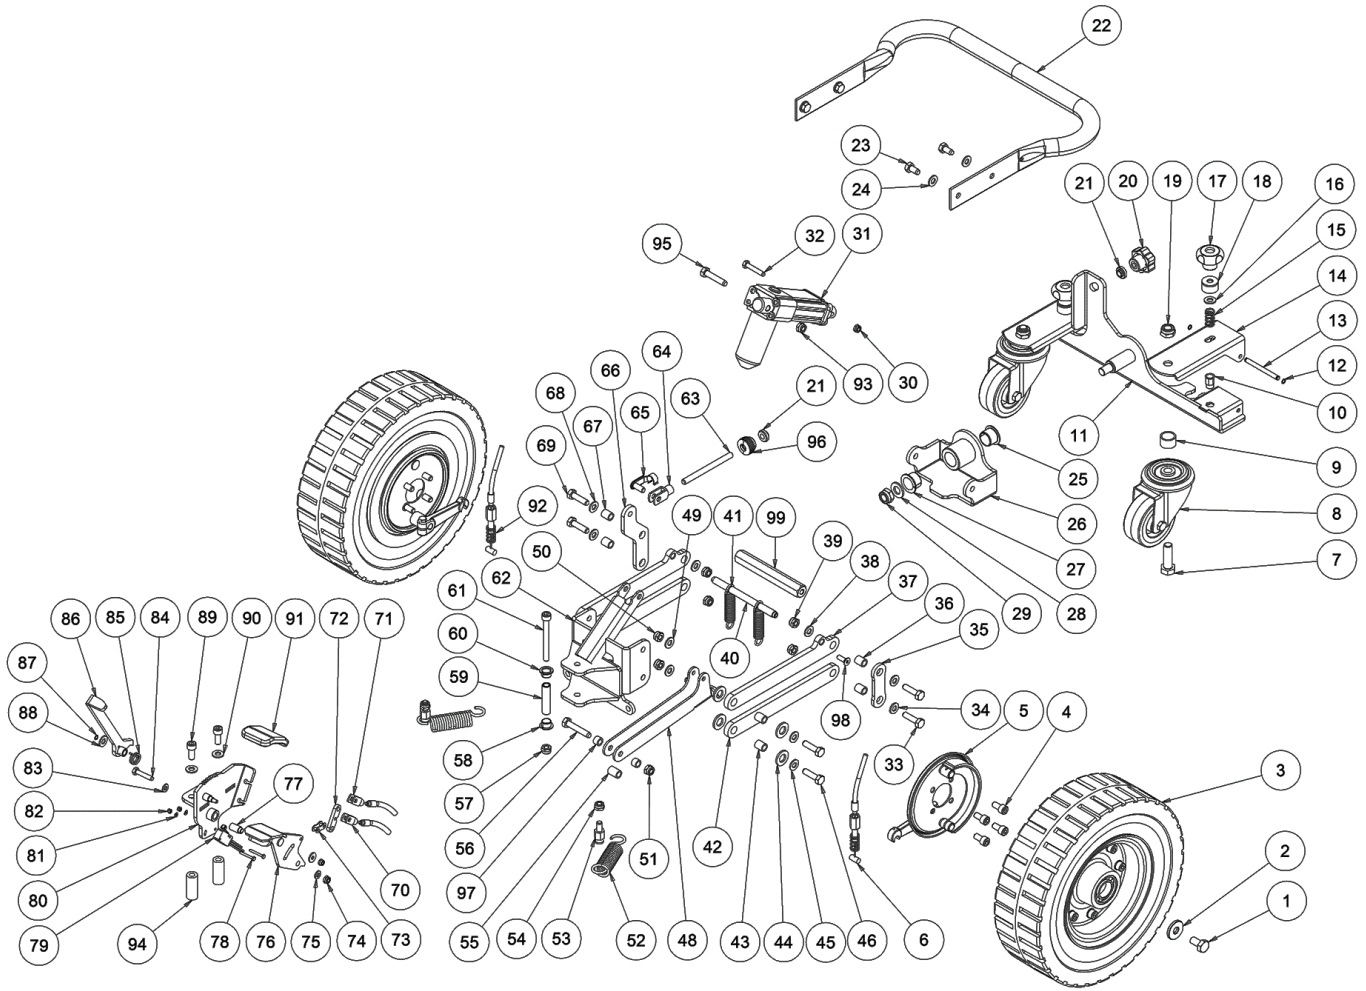

Ref.	K	Part N.	Customer Part N.	Description	Qty	Validity:		Price
						From	To	
0082		VTDD21115		NUT M 3 INOX	2,00			--
0084		VTVT00433		SCREW TE M 6X 30 UNI 5739 INX	1,00			--
0085		MLML00237		SPRING RICHIAMO PEDALE B.F. P185	1,00			--
0086		LAFN51019		PEDALE BLOCCO	1,00			--
0087		VTAE14096		CIRCLIP D. 8 UNI 7435	1,00			--
0088		VTRS13947		WASHER D. 8 INX UNI 6592	1,00			--
0089		VTVT01310		SCREW TCEI 8X60 INOX UNI5931	2,00			--
0090		VTRS13947		WASHER D. 8 INX UNI 6592	2,00			--
0091		MPVR45096		RUBBER V 1201 GR.	1,00			--
0092		CMCV00334		CABLE 4x	1,00			--
0092		VTVT00708		SCREW TE M. 8-40	1,00			--
0093		VTDD01695		NUT M 8 INX	1,00			--
0094		LAFN08885		SPACER -	2,00			--
0095		VTVT00708		SCREW TE M. 8-40	1,00			--
0096		MPVR05839		KNOB -	1,00			--
0097		LAFN04157		BUSHING SNODO FINALE	2,00			--
0098		VTVT01317		SCREW M 5X 12 TSPEI UNI 5933	2,00			--
0099		LAFN09239		SPACER CT230	1,00	12/2012		--