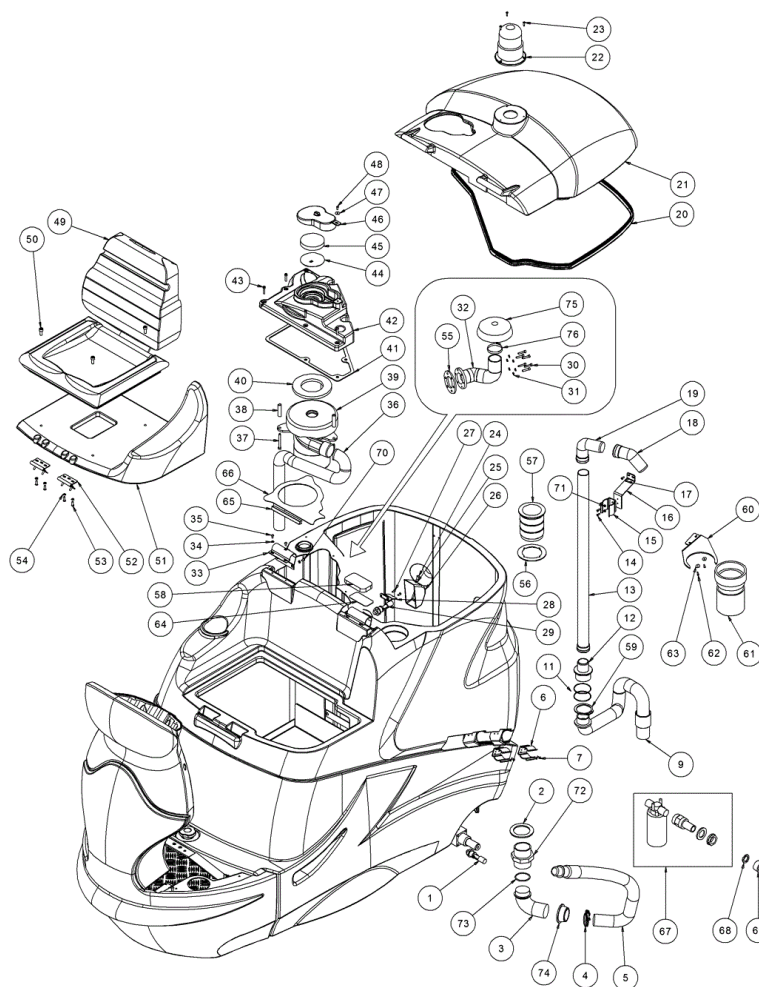

Ref.	K	Part N.	Customer Part N.	Description	Qty	Validity:		Price
						From	To	
0001		MECI00533		SENSOR VS303-51N	1,00			--
0002		GUGO00216		GASKET ACQUA SPORCA	1,00			--
0003		RCVR00718		REDUCTION MASCHIO/MASCHIO	1,00		07/2011	--
0003		RCVR00774		CONNECTOR 90°	1,00	07/2011		--
0004		FSVR00095		CLAMP 30-45	1,00			--
0005		TBBP00391		TUBE -	1,00			--
0006		MPVR46988		CLIP LAV. SHK	2,00			--
0007		VTVT15965		SCREW TCB-TC 4X12 UNI7687 INX	4,00			--
0009		TBFX00300		TUBE	1,00		05/2013	--
0009		TBFX00364		TUBE CT230 PU	1,00	05/2013		--
0011		GUGO00445		O-RING -	2,00			--
0012		LAFN07017		CONNECTOR -	1,00			--
0013		TBBP00480		TUBE -	1,00			--
0014		VTVT00817		SCREW TE M4x12 UNI 5739 INOX	2,00			--
0015		FSVR44166		HOSE CLIP D.50	1,00			--
0016		LAFN07009		BRACKET -	1,00			--
0017		VTVT15961		SCREW M 5X 16 TCB TC UNI 7687	2,00			--
0018		RCVR00765		CONNECTOR -	1,00			--
0019		RCVR00764		CONNECTOR -	1,00			--
0020		GUVR00268		GASKET CT230	1,00			--
0021		MPVR05026		COVER RECOVERY TANK LID CT230	1,00			--
0022		MELF00040		FLASHING LIGHT	1,00			--
0023		VTVT00752		SCREW TC+ M.4,8-19	3,00			--
0024		VTVT01150		SCREW 4x10	1,00			--
0025		VTRS00570		WASHER -	1,00			--
0026		MPVR05596		PROTECTION -	1,00			--
0027		VTVT07725		SCREW TE 5X16 UNI5739 INX	2,00			--
0028		LAFN08835		BRACKET -	1,00			--
0029		MECI00566		SENSOR -	1,00			--
0030		VTVT07725		SCREW TE 5X16 UNI5739 INX	6,00			--
0031		VTRS00516		WASHER D. 5 INX	6,00			--
0032		MPVR05025		TUBE -	1,00		11/2011	--
0032		MPVR06012		TUBE CT230	1,00	11/2011		--
0033		LAFN06998		HINGE -	2,00			--
0034		VTRS13750		WASHER D. 5X14 INX	8,00			--
0035		VTVT00805		SCREW TBEI M. 5-10	4,00			--
0036		TBFX00344		TUBE CT230	1,00			--
0037		VTVT01310		SCREW TCEI 8X60 INOX UNI5931	3,00			--
0038		LAFN03760		SPACER RUOTA	3,00			--