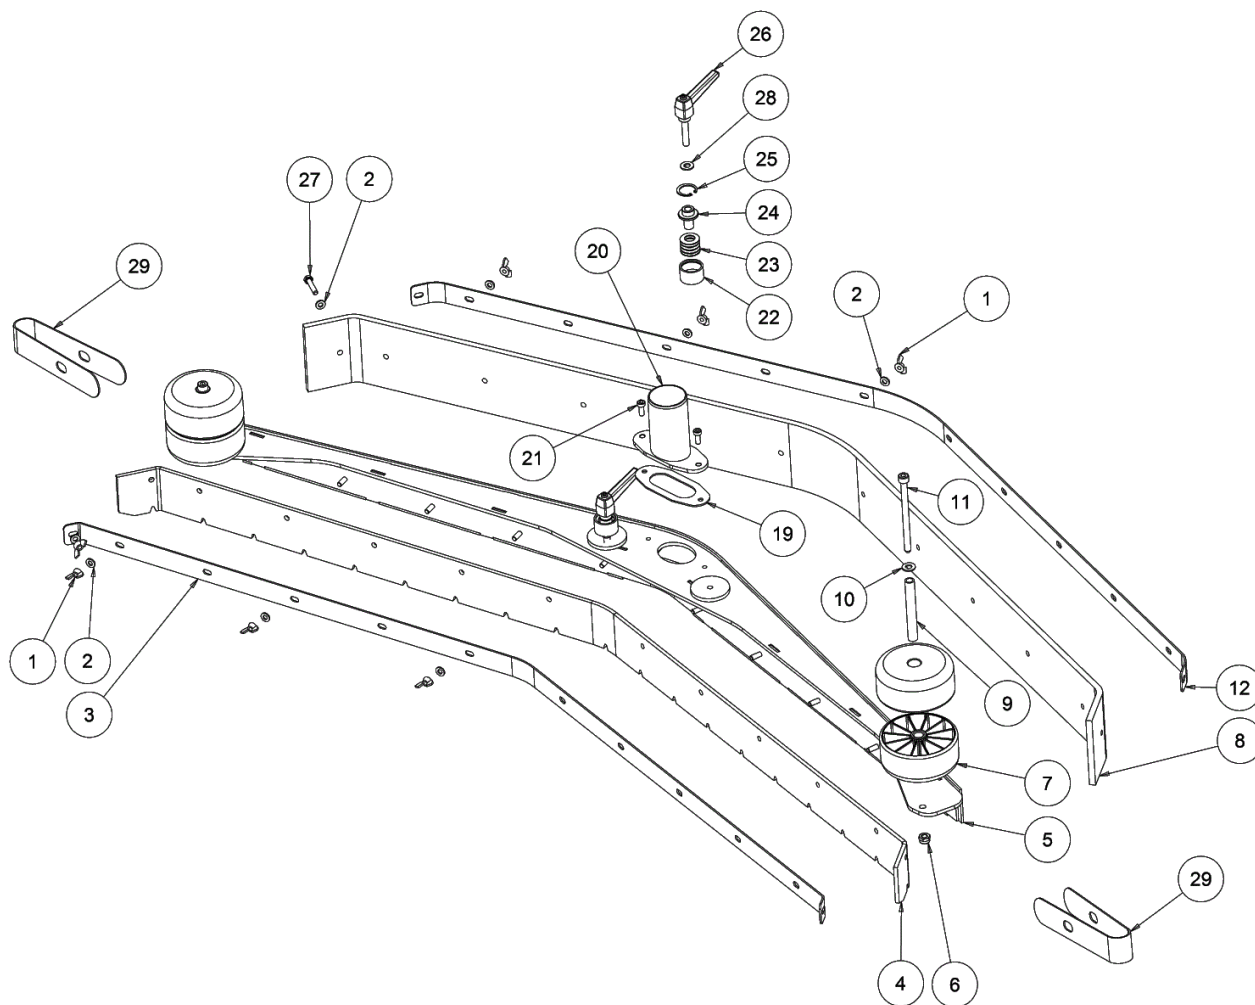

Ref.	K	Part N.	Customer Part N.	Description	Qty	Validity:		Price
						From	To	
0001		VTDD00171		NUT M6 INOX	14,00			--
0002		VTRS00245		WASHER D.6 UNI 6592 INOX	16,00			--
0003		LAFN08930		BRACKET -	1,00			--
0004		MPVR05885		BLADE SQUEEGEE FRONT CT230-105	1,00			--
0005		LAFN08929		FLOOR WIPER -	1,00			--
0006		VTDD01695		NUT M 8 INX	2,00			--
0007		RTRT00510		WHEEL ANTIRIBALTAMENTO	4,00			--
0008		MPVR05886		BLADE SQUEEGEE REAR LATEX CT230	1,00			--
0009		LAFN04127		PIN RULLO PARACOLPI	2,00			--
0010		VTRS13946		WASHER D. 8 X24 INX UNI 6593	2,00			--
0011		VTVT67560		SCREW TCEI M8X110 INOX AISI 304	2,00			--
0012		LAFN08931		BRACKET -	1,00			--
0019		GUGO06700		GASKET SQUEEGEE	1,00			--
0020		LAFN08938		CONNECTOR -	1,00			--
0021		VTVT00717		SCREW TCEI M. 6-16	2,00			--
0022		LAFN04137		CONTAINER MOLLE A TAZZA	2,00			--
0023		MLML00245		SPRING A TAZZA	12,00			--
0024		LAFN04121		PIN MOLLE A TAZZA	2,00			--
0025		VTAE13513		CIRCLIP D. 26 UNI 7437	2,00			--
0026		CHVR00500		HANDLE A RIPRESA M8x40	2,00			--
0027		VTVT00433		SCREW TE M 6X 30 UNI 5739 INX	2,00			--
0028		VTRS13947		WASHER D. 8 INX UNI 6592	2,00			--
0029		MPVR06002		DUCT LOCK FLAP CT230	2,00			--