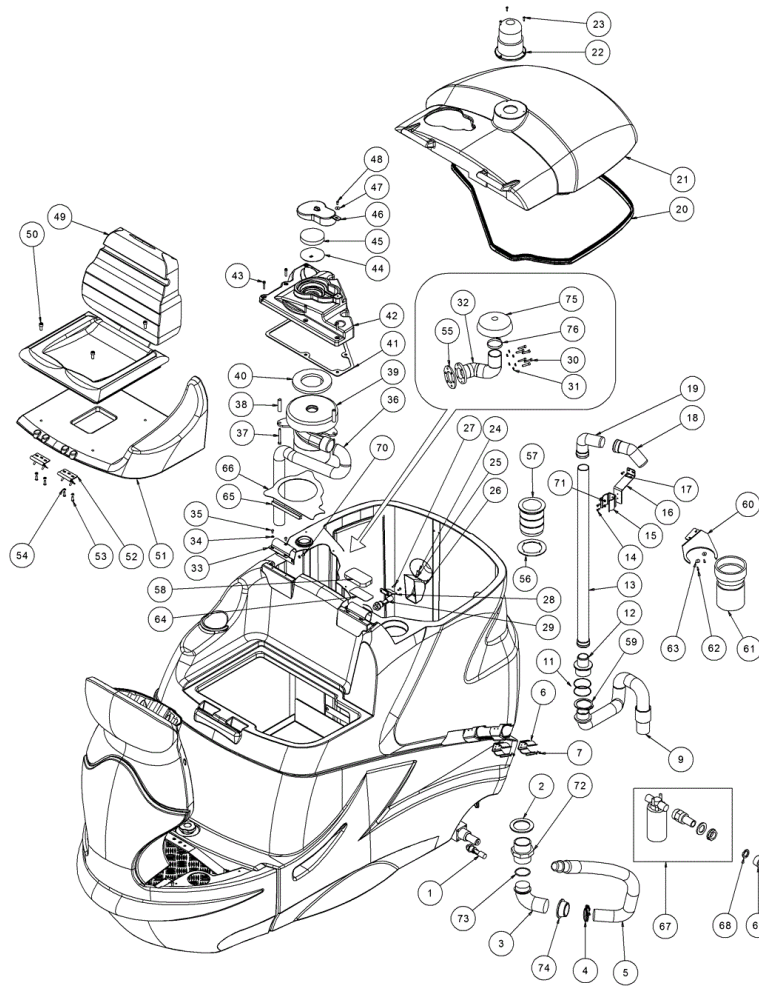

Ref.	K	Part N.	Customer Part N.	Description	Qty	Validity:		Price
						From	To	
0039		MOCC00271		MOTOR ASPIR.BIST.36V E-12416-2	1,00			--
0040		GUGO00272		GASKET VACUUM MOTOR CT	1,00			--
0041		GUVR00269		GASKET -	1,00			--
0042		MPVR05027		COVER	1,00			--
0043		VTVT00657		SCREW TCEI M. 5-30	5,00			--
0044		LAFN06999		NET -	1,00			--
0045		FTDP00186		FILTER	1,00			--
0046		MPVR05031		CAP -	1,00			--
0047		VTRS00251		WASHER 4-16 INOX A2	1,00			--
0048		VTVT15965		SCREW TCB-TC 4X12 UNI7687 INX	1,00			--
0049		SESD45981		SEAT SC 73 L.14	1,00			--
0050		VTVT13938		SCREW TE 8X20 UNI5739 INX	2,00			--
0051		MPVR05029		PEDAL	1,00			--
0052		CEVR00060		HINGE PORTA SEDILE P185	2,00			--
0053		VTVT01300		SCREW TE M5X12 INOX	8,00			--
0054		VTRS13750		WASHER D. 5X14 INX	8,00			--
0055		GUGO00307		GASKET TENUTA TAPPO	1,00			--
0056		GUGO00267		GASKET FILTRO	1,00			--
0057		FTAC48857		FILTER ASP. ACQUA SERB. LAVAP.	1,00			--
0058		GUVR01010		GASKET -	1,00			--
0059		VTAE00082		CIRCLIP D. 50 UNI 7435	1,00			--
0060		LAFN08976		BRACKET -	1,00			--
0061		KTRI15043		WATER FILTER DIRTY INLET TANK	1,00			--
0062		VTVT00727		SCREW TE M. 4-20	2,00			--
0063		VTRS00251		WASHER 4-16 INOX A2	2,00			--
0064		LAFN09008		SHEET METAL PA.-	1,00			--
0065		KTRI02014		KIT -	1,00			--
0066		LAFN08923		BULKWARD -	1,00			--
0067		RCVR00766		SENSOR ACQUASTOP AUTO FILLING	1,00			--
0068		GUVR01011		GASKET 1/2"	1,00			--
0069		RCVR00103		JOINT R 1/2"	1,00			--
0070		VTVT01300		SCREW TE M5X12 INOX	4,00			--
0071		VTRS00515		WASHER D. 4 INX	2,00			--
0072		RCVR00778		NIPPLE 1"1/2	1,00	07/2011		--
0073		GUGO00319		O-RING 1"1/2	1,00	07/2011		--
0074		RCVR00776		CONNECTION 1" 1/2	1,00	07/2011		--
0075		MPVR06015		COVER -	1,00	11/2011		--
0076		FSVR00033		CLAMP 45-60	1,00	11/2011		--