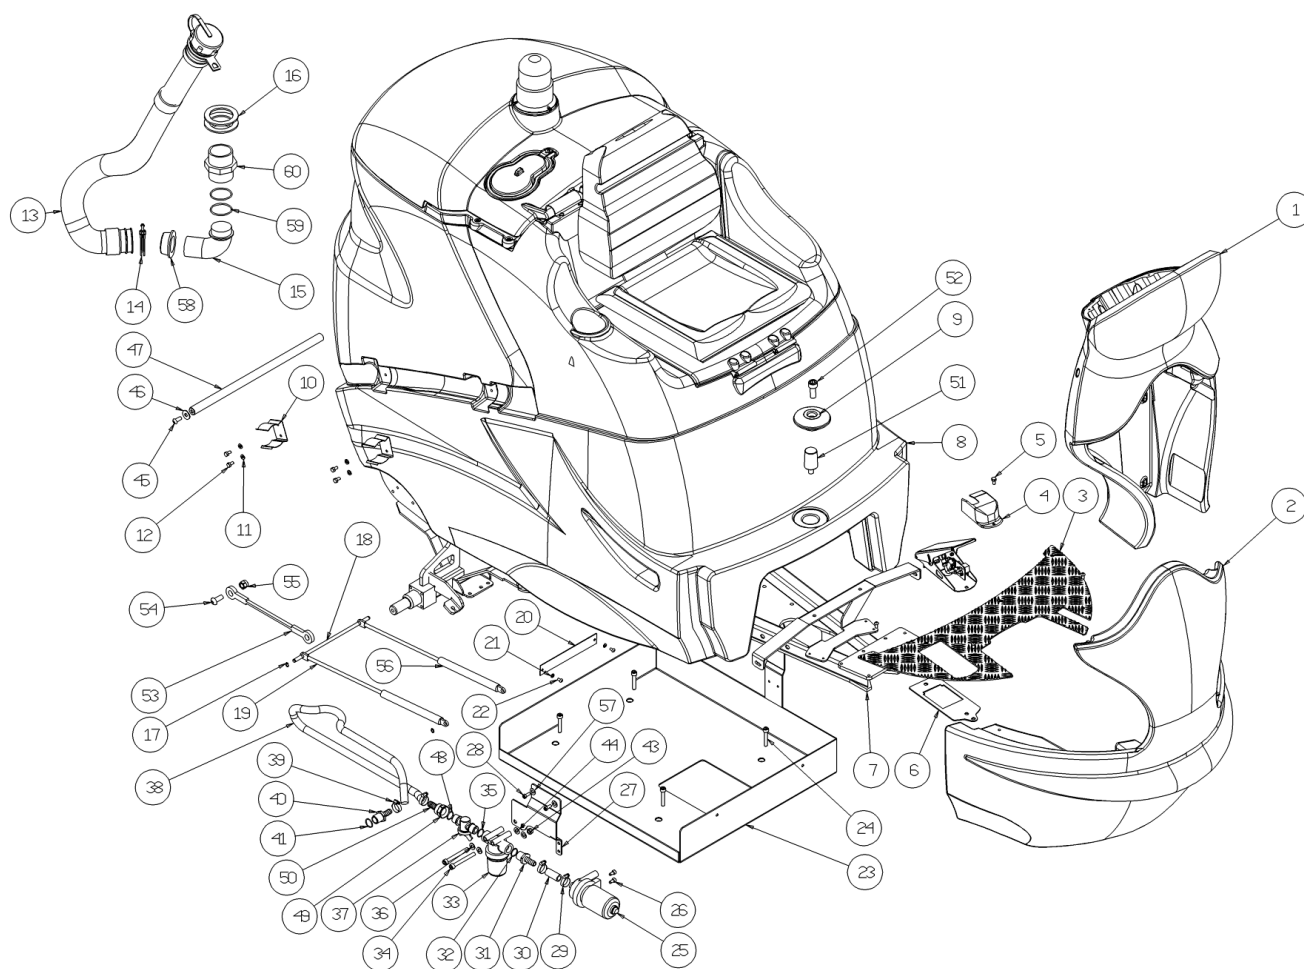

Ref.	K	Part N.	Customer Part N.	Description	Qty	Validity:		Price
						From	To	
0001		MPVR05819		SIDE PANEL -	1,00			--
0002		MPVR05028		BODY SIDE	1,00			--
0003		LAFN07015		PLANE -	1,00			--
0004		MPVR00302		CRANKCASE PEDALE AVANZAMENTO	1,00			--
0005		VTVT15906		SCREW TE 6X 12 A2 UNI 5739	2,00			--
0006		LAFN07001		FLANGE -	1,00			--
0007		LAFN06991		FRAME -	1,00			--
0008		KTRI02057		KIT TANK 230	1,00			--
0009		MPVR05949		FLANGE CT230	1,00			--
0010		FSVR44166		HOSE CLIP D.50	2,00			--
0011		VTRS00245		WASHER D.6 UNI 6592 INOX	4,00			--
0012		VTVT15906		SCREW TE 6X 12 A2 UNI 5739	4,00			--
0013		TBBP00388		TUBE -	1,00		10/2012	--
0013		TBBP00487		TUBE DRAIN PU CT230	1,00	10/2012		--
0014		FSVR00033		CLAMP 45-60	1,00			--
0015		RCVR00719		REDUCTION MASCHIO/MASCHIO	1,00		07/2011	--
0015		RCVR00775		CONNECTOR 90°	1,00	07/2011		--
0016		GUVR00271		GASKET X RACCORDO 2"	2,00			--
0017		VTAE00083		CIRCLIP D. 8	6,00			--
0018		LAFN07011		PIN -	1,00			--
0019		MLML00296		PISTON -	1,00			--
0020		LAFN07010		BRACKET -	3,00			--
0021		VTRS13750		WASHER D. 5X14 INX	6,00			--
0022		VTVT15961		SCREW M 5X 16 TCB TC UNI 7687	6,00			--
0023		LAFN06992		CONTAINER -	1,00			--
0024		VTVT00889		SCREW TCEI M. 8-45	4,00			--
0025		PPEL00025		PUMP EST. 36V	1,00			--
0026		VTVT15906		SCREW TE 6X 12 A2 UNI 5739	2,00			--
0027		LAFN07008		BRACKET -	1,00			--
0028		VTVT13939		SCREW TE 6X20 UNI5739 INX	2,00			--
0031		RCVR00540		CONNECTOR	1,00			--
0032		GUGO36290		O-RING D. 17.04 X 3.53 NBR 70SH	1,00			--
0033		FTAC00038		FILTER G1/2 INOX	1,00			--
0034		VTVT00699		SCREW TE M. 6-70	2,00			--
0035		GUGO36290		O-RING D. 17.04 X 3.53 NBR 70SH	1,00			--
0036		VTRS00245		WASHER D.6 UNI 6592 INOX	2,00			--
0037		RCGR00078		TAP -	1,00			--
0040		RCVR00542		CURVED CONNECT.M G1/2 PORTAG. 113-2213	1,00			--
0041		GUGO31088		O-RING D. 12 X 2.50 NBR 70SH	1,00			--