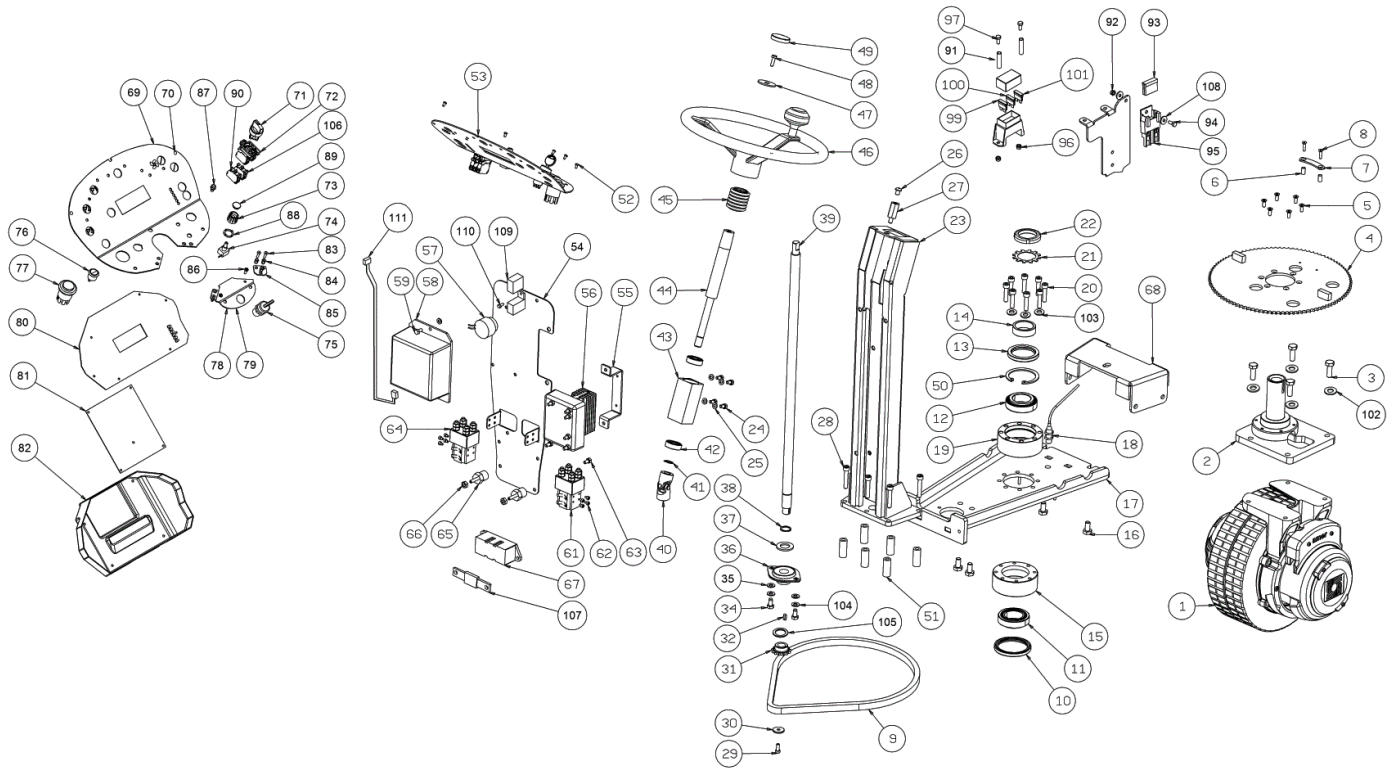

Ref.	K	Part N.	Customer Part N.	Description	Qty	Validity:		Price
						From	To	
0001		MOCC00407		MOTOR ELECTRIC TRAC.-WHEEL 230	1,00			--
0001		RTRT00442		WHEEL -	1,00			--
0001		MEVR34439		CARBON 10X18X19	4,00			--
0001		MOCC00385		DRIVE ASSEMBLY -	1,00			--
0002		LAFN06994		SPACER -	1,00			--
0003		VTVT01541		SCREW TE M 10x30 INOX UNI5739	4,00			--
0004		LAFN06995		BRAKE -	1,00			--
0005		VTVT13940		SCREW M 6X 20 TSPEI UNI 5933	6,00			--
0006		LAFN03742		SPACER SILENZIATORE	2,00			--
0007		LAFN08836		BRACKET -	1,00			--
0008		VTVT15962		SCREW M 5X 25 TSPEI UNI 5933	2,00			--
0009		MTCR00085		CHAIN 3/8"	1,00			--
0010		PVVR00044		GASKET -	1,00			--
0011		CUVR00187		BEARING -	1,00			--
0012		CUVR00187		BEARING -	1,00			--
0013		PVVR00045		GASKET -	1,00			--
0014		LAFN08828		BUSHING -	1,00			--
0015		LAFN08830		BUSHING -	1,00			--
0016		VTVT13936		SCREW TE M 10X 20	4,00			--
0017		LAFN06993		PLATE -	1,00			--
0018		MECI00535		SENSOR -	1,00			--
0019		LAFN08829		RING -	1,00			--
0020		VTVT01310		SCREW TCEI 8X60 INOX UNI5931	8,00			--
0021		VTRS00572		WASHER -	1,00			--
0022		VTVR00563		RING NUT -	1,00			--
0023		LAFN05787		ASSEMBLED PIANTONE	1,00			--
0024		VTVT15906		SCREW TE 6X 12 A2 UNI 5739	4,00			--
0025		VTRS00245		WASHER D.6 UNI 6592 INOX	4,00			--
0026		VTVT47025		SCREW TBEI M 10X 16 ISO 7380 ZB	1,00			--
0027		LAFN00474		PIN FISS.COFANURE SIRIO L.45	1,00			--
0028		VTVT01310		SCREW TCEI 8X60 INOX UNI5931	6,00			--
0029		VTVT00717		SCREW TCEI M. 6-16	1,00			--
0030		LAFN04134		WASHER PIGNONE STERZO	1,00			--
0031		MTCR00070		PINION ALBERO STERZO P185	1,00			--
0032		VTVR00229		KEY 5X5X12	1,00			--
0034		VTVT15916		SCREW TE M 8X 16 UNI 5739 A2	2,00			--
0035		VTRS13947		WASHER D. 8 INX UNI 6592	2,00			--
0036		CUVR00105		SUPPORT -	1,00			--
0037		LAFN07029		SPACER -	1,00			--