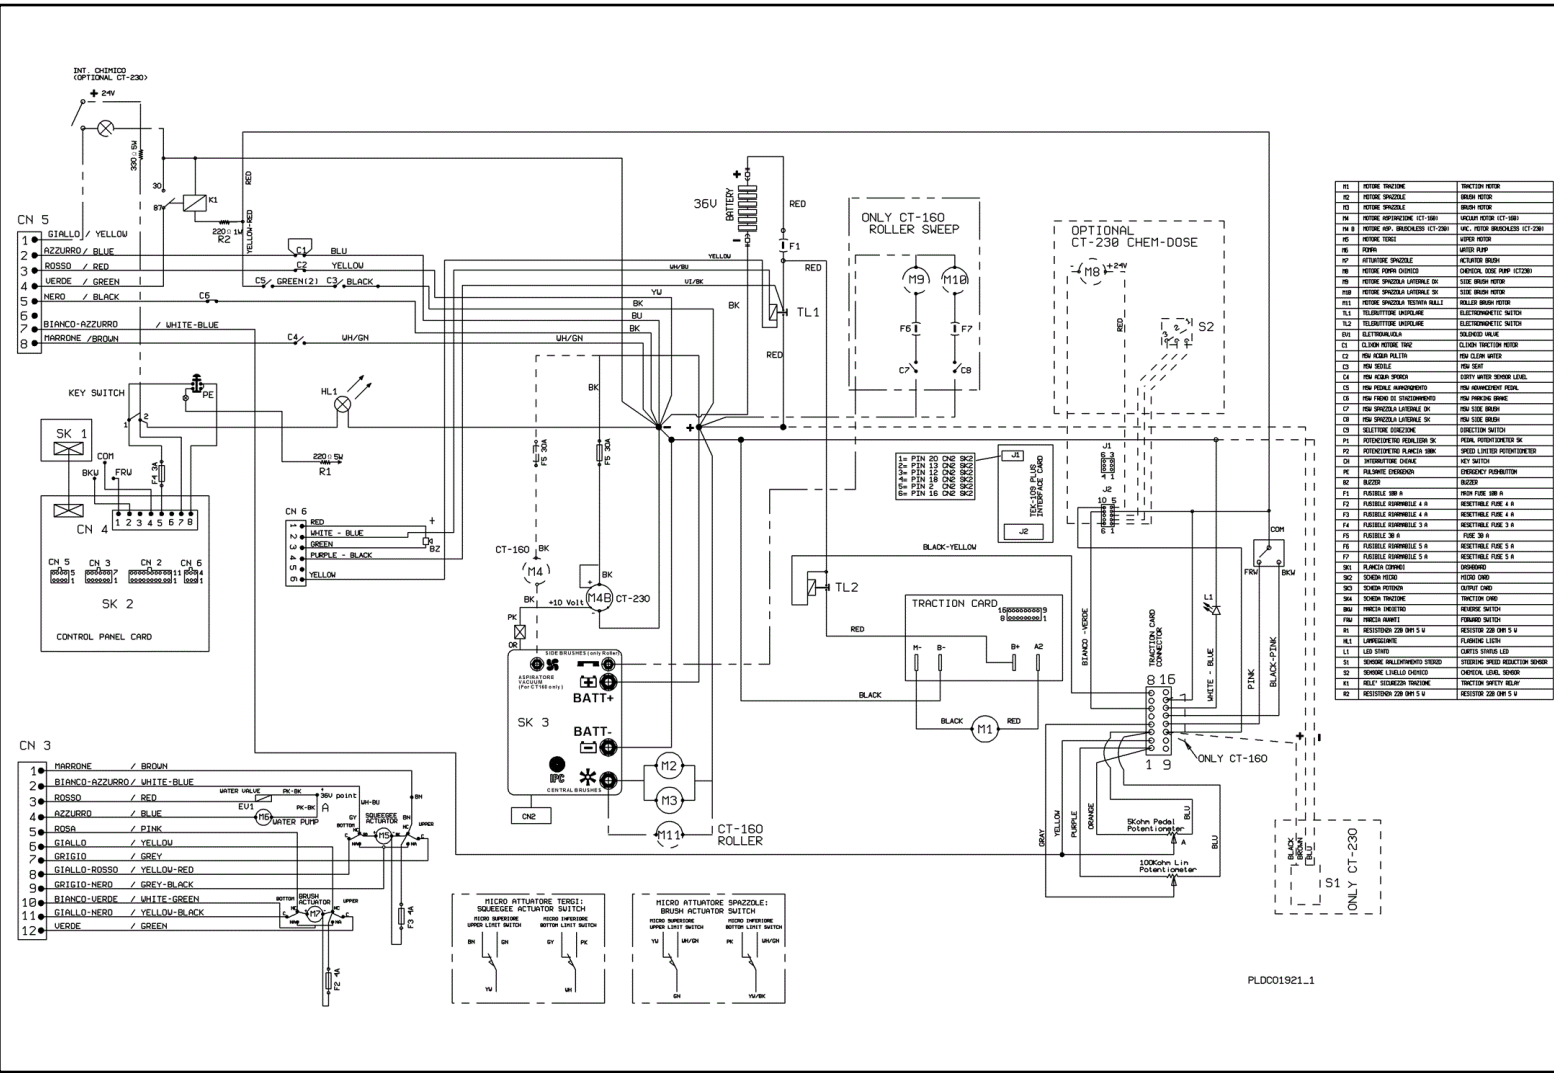

PLD001921.1

Ref.	K	Part N.	Customer Part N.	Description	Qty	Validity:	Price
						From To	
EV1		MEEV00021		SOLENOID VALVE RIF. D160SS10/K/20Z	1,00		--
M1		MOCC00385		DRIVE ASSEMBLY -	1,00		--
M2		MOCC00195		MOTOR	1,00		--
M3		MOCC00195		MOTOR	1,00		--
M5		MOCC00394		ATUATOR	1,00		--
M7		MOCC00388		ATUATOR	1,00		--
SK2		MECE00532		BOARD LOGIC CT160-CT230 CURTIS	1,00		--
SK3		MECE00526		BOARD POWER SERVICE CT160-CT230	1,00		--
TC		MECE00525		BOARD TRACTION CURTIS 36V 160A	1,00		--
TL1		METT00086		CONTACTOR 100A	1,00		--
TL2		METT00086		CONTACTOR 100A	1,00		--