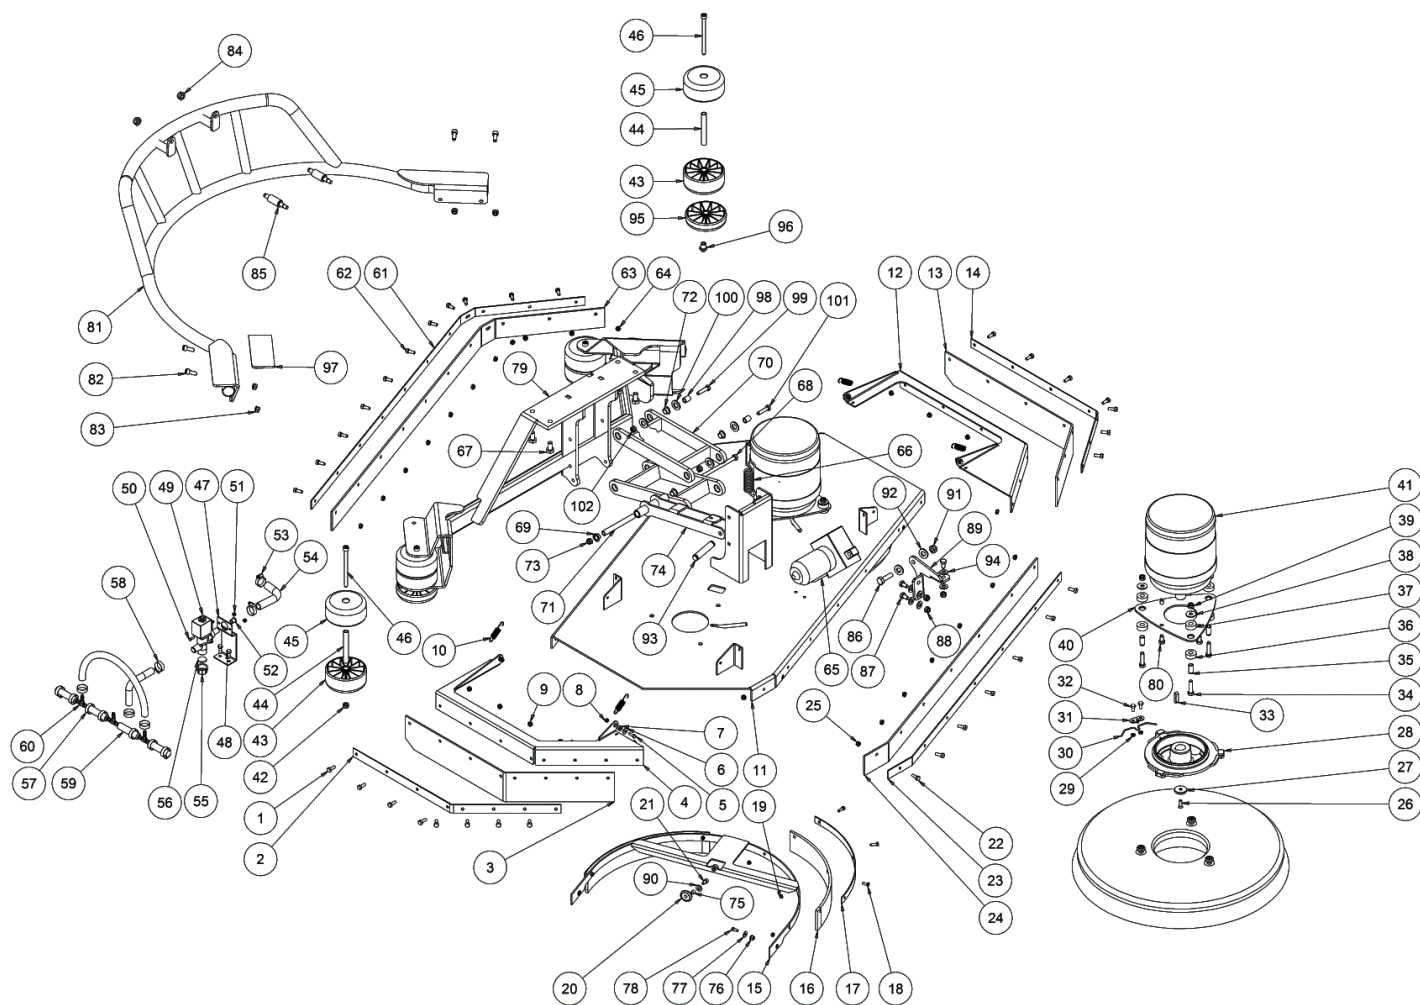

## Spare Parts List

IPC EAGLE

Ref: LPTB02045

Model: CT230 BT105 GR/VE

Ref.	K	Part N.	Customer Part N.	Description	Qty	Validity:		Price
						From	To	
0001		VTVT15143		SCREW TE 6X16 UNI5739	15,00			--
0002		LAFN07005		BRACKET -	1,00			--
0003		MPVR05037		FLAP	1,00			--
0004		LAFN07013		PLANE -	1,00			--
0005		VTVT07725		SCREW TE 5X16 UNI5739 INX	4,00			--
0006		VTRS13750		WASHER D. 5X14 INX	4,00			--
0007		CUVR00140		BUSHING DI CENTRAGGIO SPAZZOLE	4,00			--
0008		VTDD01693		NUT M 5 INX	4,00			--
0009		VTDD01694		NUT M6 INOX	15,00			--
0010		MLML02801		SPRING FLAP LATER.	4,00			--
0011		LAFN06988		SUPPORT -	1,00			--
0012		LAFN07012		PLANE -	1,00			--
0013		MPVR05038		FLAP	1,00			--
0014		LAFN07006		BRACKET -	1,00			--
0015		LAFN06989		SUPPORT -	2,00			--
0016		MPVR05034		FLAP	4,00			--
0017		LAFN07002		BRACKET -	4,00			--
0018		VTVT07725		SCREW TE 5X16 UNI5739 INX	12,00			--
0019		VTDD01693		NUT M 5 INX	12,00			--
0020		CUVR00184		BEARING -	2,00			--
0021		VTVT00717		SCREW TCEI M. 6-16	2,00			--
0022		VTVT15143		SCREW TE 6X16 UNI5739	7,00			--
0023		LAFN07003		BRACKET -	1,00			--
0024		MPVR05035		FLAP	1,00			--
0025		VTDD01694		NUT M6 INOX	7,00			--
0026		VTVT13940		SCREW M 6X 20 TSPEI UNI 5933	2,00			--
0027		LAFN04146		WASHER FISSA PIATTI	2,00			--
0028		MFVR00139		DRIVE DISK SPAZZOLE P185	2,00			--
0029		LAFN04140		SPACER X MOLLA	4,00			--
0030		MLML00240		SPRING PIATTO SPAZZOLA P185	2,00			--
0031		LAFN05797		PLATE FERMO MOLLA	2,00			--
0032		VTVT15906		SCREW TE 6X 12 A2 UNI 5739	4,00			--
0033		VTVR14052		KEY 8X 7X30 UNI 6604A	2,00			--
0034		VTVT00410		SCREW TE M8x35 UNI5739 INOX	6,00			--
0035		LAFN04141		PIN PIASTRA MOTORE	6,00			--
0036		GUGO00264		WASHER ELASTOMERO	6,00			--
0037		GUGO00264		WASHER ELASTOMERO	6,00			--
0038		VTRS16323		WASHER D. 8 X32 UNI 6593 INX	6,00			--
0039		VTDD01695		NUT M 8 INX	6,00			--