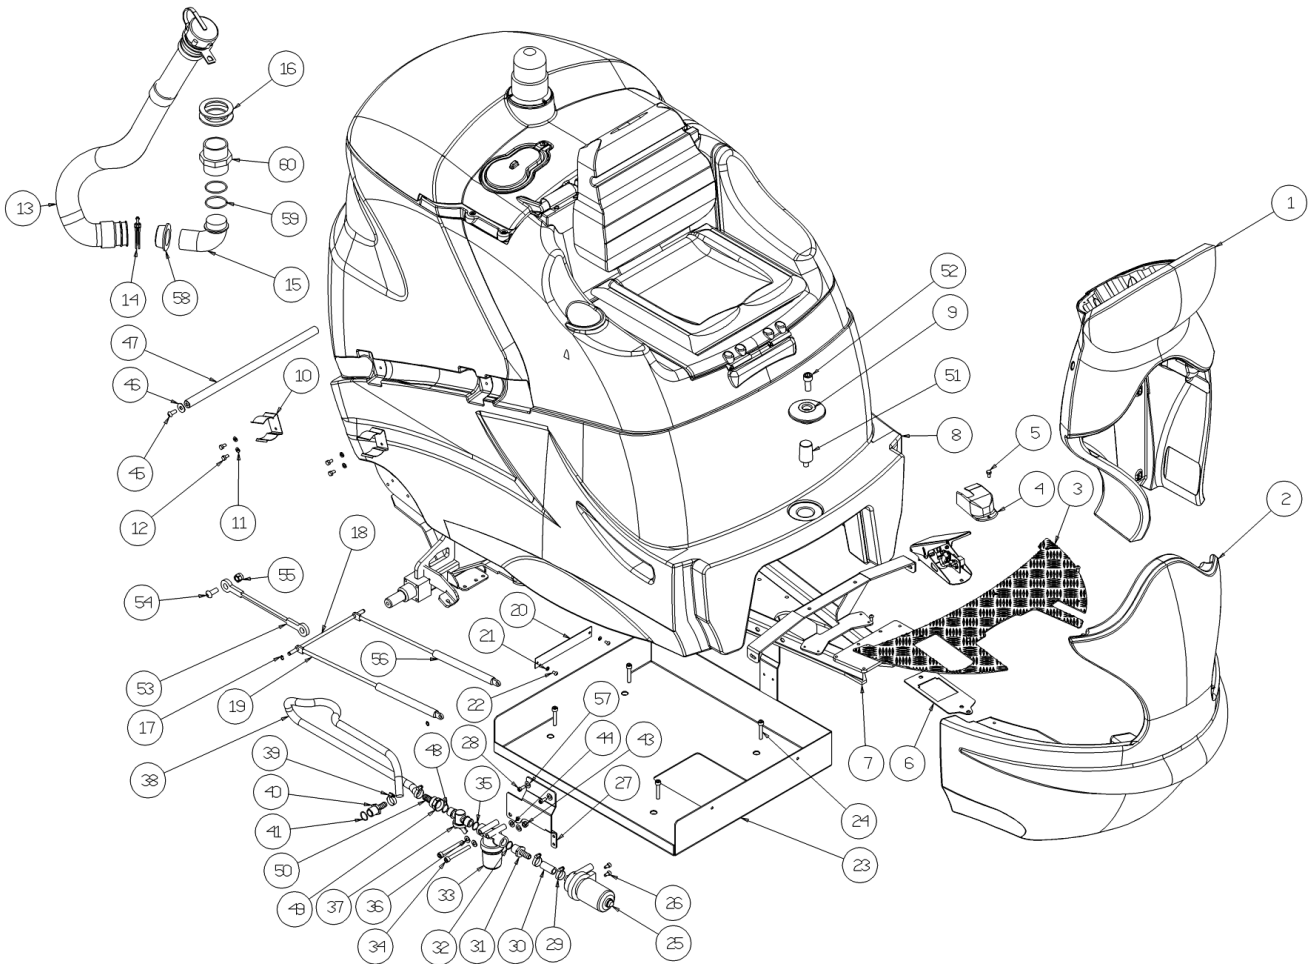

Ref.	K	Part N.	Customer Part N.	Description	Qty	Validity:		Price
						From	To	
0042		VTVT00640		SCREW TBEI M 6-12 INOX	4,00			--
0043		VTDD01694		NUT M6 INOX	2,00			--
0044		VTRS13945		WASHER D. 6X18 INX UNI 6593	2,00			--
0045		VTVT00779		SCREW TBEI M.8-16	2,00			--
0046		VTRS16323		WASHER D. 8 X32 UNI 6593 INX	2,00			--
0047		LAFN07007		PIN -	1,00			--
0048		GUGO00427		GASKET -	1,00			--
0049		MPVR05240		RING NUT G1/2	1,00			--
0050		RCVR00744		CONNECTOR -	1,00			--
0051		LAFN07014		PIN -	1,00			--
0052		VTVT00307		SCREW TCEI M10X30	1,00			--
0053		CMCV00455		CABLE -	2,00			--
0054		VTVT01195		SCREW TBEI M 8X 25 ISO 7380 IX	2,00			--
0055		VTDD01695		NUT M 8 INX	2,00			--
0056		MLML00330		SPRING -	1,00			--
0057		VTRS13945		WASHER D. 6X18 INX UNI 6593	2,00			--
0058		RCVR00777		CONNECTION 2"	1,00	07/2011		--
0059		GUGO00320		O-RING 2"	2,00	07/2011		--
0060		RCVR00779		NIPPLE 2"	1,00	07/2011		--