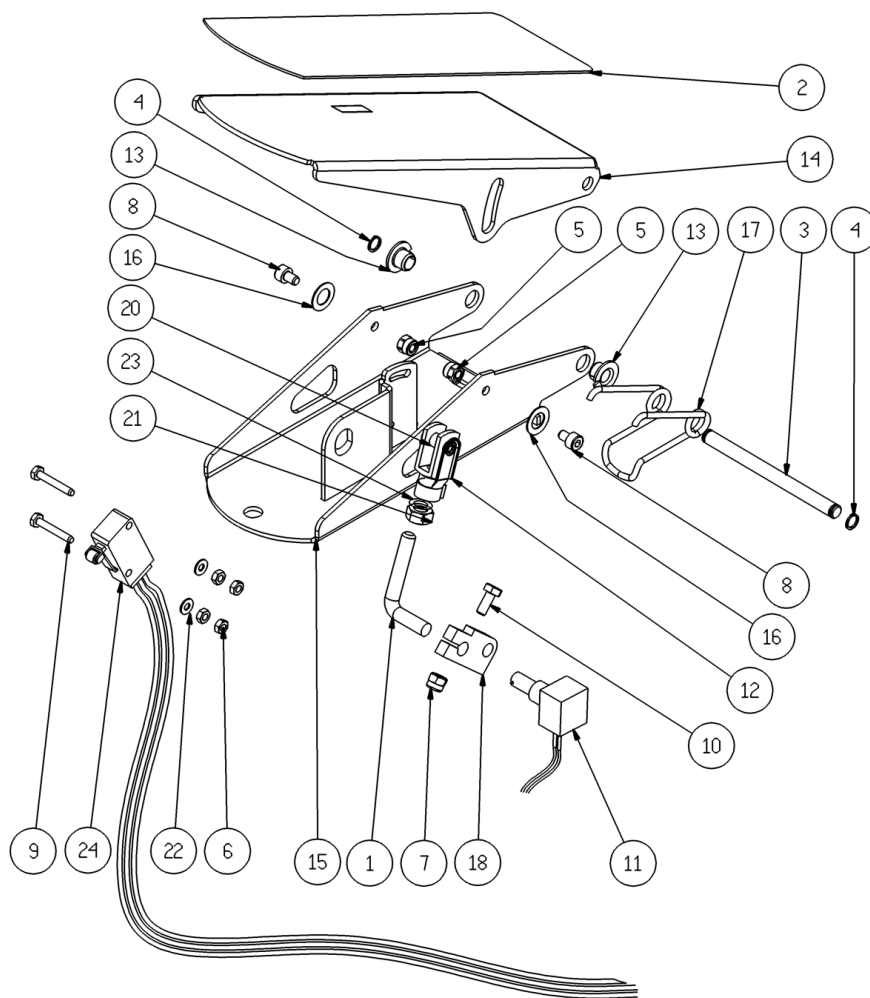

Ref.	K	Part N.	Customer Part N.	Description	Qty	Validity:		Price
						From	To	
0001		LAFN00909		BRACKET BIELLETTA PEDALE	1,00			--
0002		MPVR00866		PLANE ANTISDRUCCIOLO G1050	1,00			--
0003		LAFN00524		PIN PEDALE TK 1050	1,00			--
0004		VTAE48552		CIRCLIP D. 6 UNI 7435	2,00			--
0005		VTDD04369		NUT M 4 TEF UNI 7473	2,00			--
0006		VTDD21115		NUT M 3 INOX	2,00			--
0007		VTDD04369		NUT M 4 TEF UNI 7473	1,00			--
0008		VTVT00089		SCREW TCCE UNI 5931 4X10 ZB	2,00			--
0009		VTVT00654		SCREW TC+ M.3-20	2,00			--
0010		VTVT00727		SCREW TE M. 4-20	1,00			--
0011		MECB01227		WIRING ACCELERATOR	1,00			--
0012		CMCV75717		CLIP UNI 1676 M6	1,00			--
0013		CUVR00183		BUSHING -	2,00			--
0014		LAFN06474		SHEET METAL PA.PEDALE	1,00			--
0015		LAFN07532		BUSHING -	1,00			--
0016		MPVR05528		WASHER -	2,00			--
0017		MLML00034		SPRING PEDALE AVANZAMENTO G1050	1,00			--
0018		LAFN01149		CONNECTING ROD PEDALE AVANZAMENTO G1050	1,00			--
0020		CMCV76639		FORK M 6 UNI 1676	1,00			--
0021		VTDD00482		NUT M 6 ZIN UNI 5588	1,00			--
0022		VTRS00117		WASHER 3.2X7 UNI6592	2,00			--
0023		VTRS01079		WASHER D. 6 GROWER	1,00			--
0024		MECB01228		WIRING -	1,00			--