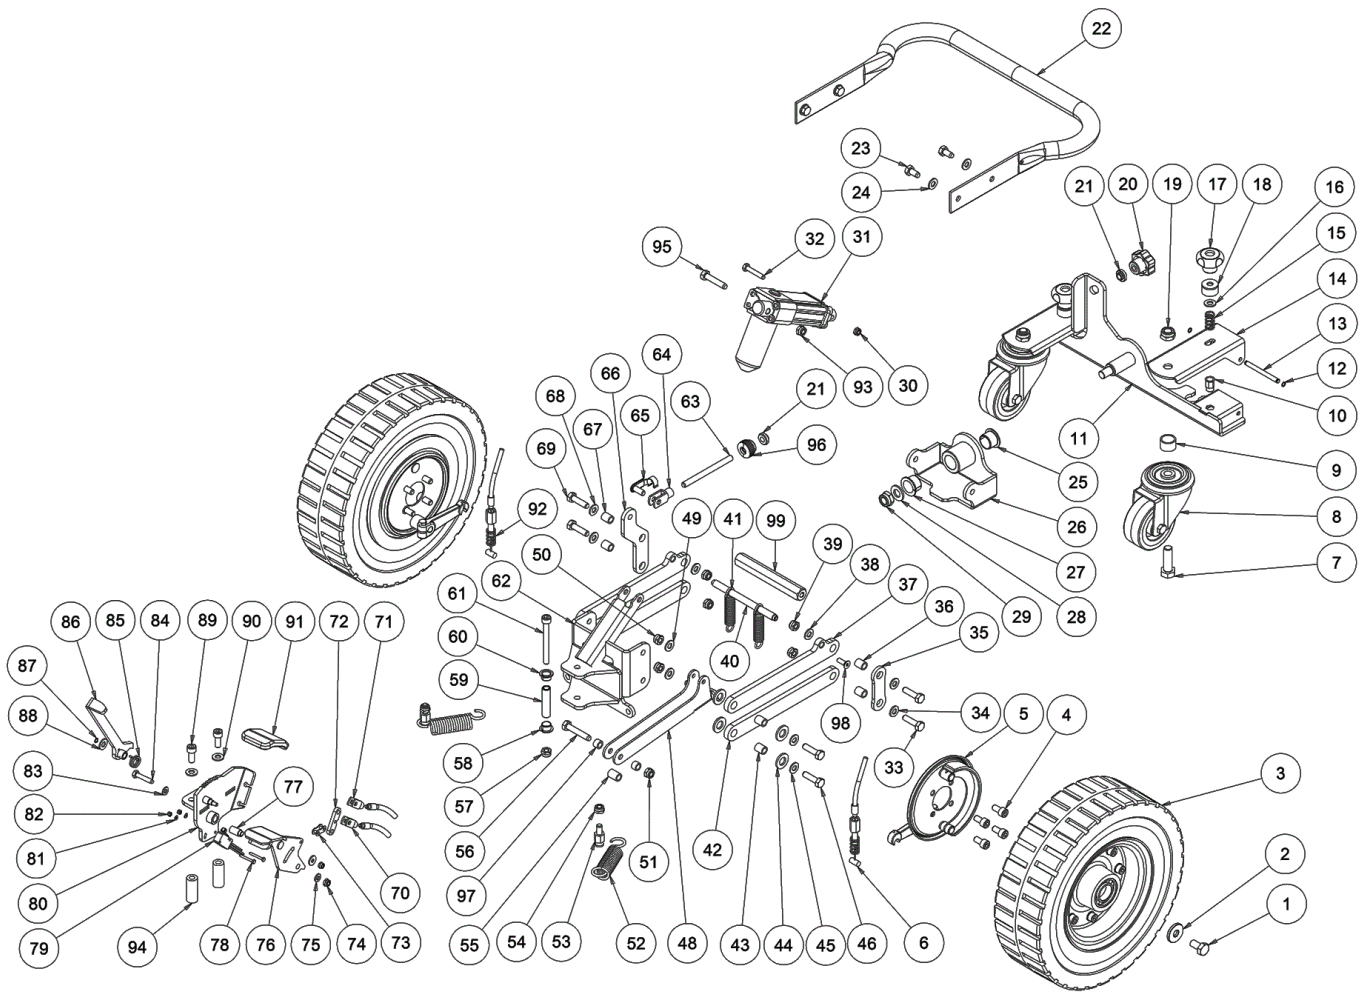

Ref.	K	Part N.	Customer Part N.	Description	Qty	Validity:		Price
						From	To	
0001		VTVT13936		SCREW TE M 10X 20	2,00			--
0002		LAFN04144		WASHER RUOTE POSTERIORI	2,00			--
0003		RTRT00538		WHEEL REAR 4.00-6 PU CT230	2,00			--
0004		VTVT00876		SCREW TCEI M.8-16	8,00			--
0005		RTRT45090		BLOCK BRAKE D.125 TK	2,00			--
0006		CMCV00335		CABLE 4x	1,00			--
0007		VTVT28885		SCREW TE M 12X 50 UNI 5739 INOX	2,00			--
0008		RTRT00396		WHEEL -	2,00			--
0009		LAFN09002		THICKNESS -	2,00			--
0010		VTVR00022		INSERT FILETTATO ESAGONALE M8	2,00			--
0011		LAFN08810		SUPPORT -	1,00			--
0012		VTAE48552		CIRCLIP D. 6 UNI 7435	4,00			--
0013		LAFN04150		PIN BRACCIO RUOTA TERGI P185	2,00			--
0014		LAFN08993		ARM PORTARUOTA TERGI P185	2,00			--
0015		MLML00239		SPRING PER RUOTE TERGI P185	2,00			--
0016		VTRS13947		WASHER D. 8 INX UNI 6592	2,00			--
0017		VTVR35378		HANDWHEEL F 8MAX20 D.40	2,00			--
0018		ABGO00042		VIBRATION DAMP.REGOLAZIONE TERGI CLT160	2,00			--
0019		VTDD00176		NUT M.12 INOX A2 BASSO AUTOB.	2,00			--
0020		VTVT00207		HANDWHEEL M8	1,00			--
0021		LAFN08811		BUSHING -	2,00			--
0022		LAFN06275		TUBE ROLL BAR POSTER.CLT160	1,00			--
0023		VTVT15916		SCREW TE M 8X 16 UNI 5739 A2	4,00			--
0024		VTRS13947		WASHER D. 8 INX UNI 6592	4,00			--
0025		CUVR44216		BUSHING CB 85 2015 31T	1,00			--
0026		LAFN08812		BRACKET -	1,00			--
0027		CUVR44216		BUSHING CB 85 2015 31T	1,00			--
0028		VTRS15978		WASHER D.12X24 UNI 6592 INX	1,00			--
0029		VTDD00176		NUT M.12 INOX A2 BASSO AUTOB.	1,00			--
0030		VTDD01694		NUT M6 INOX	1,00			--
0031		MOCC00394		ATUATOR	1,00			--
0032		VTVT00433		SCREW TE M 6X 30 UNI 5739 INX	1,00			--
0033		VTVT13937		SCREW TE M 8X 30 INX UNI 5739	2,00			--
0034		VTRS13947		WASHER D. 8 INX UNI 6592	2,00			--
0035		LAFN08806		CONNECTING ROD -	1,00			--
0036		LAFN04151		BUSHING X PARALLELOGRAMMA	2,00			--
0037		LAFN08804		SPACER -	2,00			--
0038		VTRS13947		WASHER D. 8 INX UNI 6592	2,00			--
0039		VTDD01695		NUT M 8 INX	2,00			--