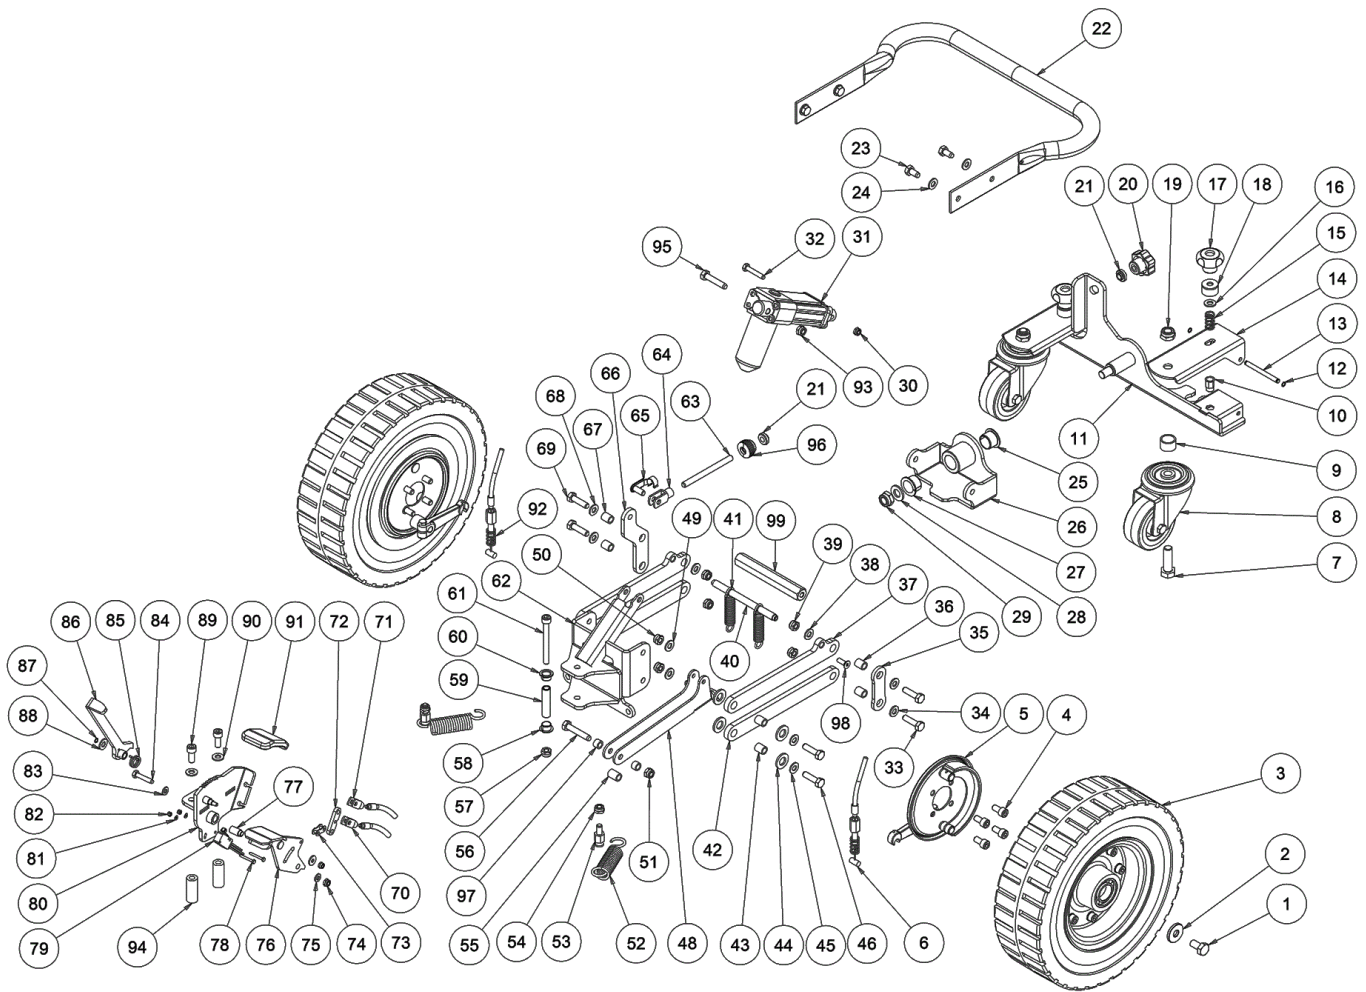

Ref.	K	Part N.	Customer Part N.	Description	Qty	Validity: From To	Price
0040		LAFN08808		PIN -	1,00		--
0041		MLML00022		SPRING GANCIO ARPIONE	2,00		--
0042		LAFN08805		ARM -	2,00		--
0043		LAFN04151		BUSHING X PARALLELOGRAMMA	4,00		--
0044		VTRS15978		WASHER D.12X24 UNI 6592 INX	8,00		--
0045		VTRS13947		WASHER D. 8 INX UNI 6592	4,00		--
0046		VTVT01050		SCREW TE M 8X30 INX UNI 5737	4,00		--
0048		LAFN05777		LEVER SOLLEVAMENTO TERGI	1,00		--
0049		VTRS13947		WASHER D. 8 INX UNI 6592	4,00		--
0050		VTDD01695		NUT M 8 INX	4,00		--
0051		VTDD01695		NUT M 8 INX	1,00		--
0052		MLML00241		SPRING TESTATA SPAZZOLA P185	2,00		--
0053		LAFN04143		PIN FISSA MOLLA	2,00		--
0054		VTDD01695		NUT M 8 INX	2,00		--
0055		LAFN04139		SPACER SNODO TERGI	1,00		--
0056		VTVT15371		SCREW TE M 8X45 INOX A2 UNI	1,00		--
0057		VTDD01695		NUT M 8 INX	1,00		--
0058		CUVR00130		BEARING STRISCIAMENTO	1,00		--
0059		LAFN07879		BUSHING -	1,00		--
0060		CUVR00130		BEARING STRISCIAMENTO	1,00		--
0061		VTVT01148		SCREW TCEI M8X70	1,00		--
0062		LAFN08809		ARTICULATION -	1,00		--
0063		CMCV00181		TIE ROD M8X100	1,00		--
0064		CMCV00001		FORK UNI 1676 M8X16	1,00		--
0065		CMCV75718		CLIP UNI 1676 M8	1,00		--
0066		LAFN08807		CONNECTING ROD -	1,00		--
0067		LAFN04151		BUSHING X PARALLELOGRAMMA	2,00		--
0068		VTRS15146		WASHER D. 8 INX GRW UNI 1751	2,00		--
0069		VTVT00410		SCREW TE M8x35 UNI5739 INOX	2,00		--
0072		LAFN05769		BALANCER PER CAVI FRENO	1,00		--
0073		MTCR47037		WARP KNITTING 3/8	1,00		--
0074		VTDD15518		NUT M 6 INX	1,00		--
0075		VTRS13945		WASHER D. 6X18 INX UNI 6593	1,00		--
0076		LAFN05767		ASSEMBLED PEDALE FRENO	1,00		--
0077		LAFN04142		PIN PEDALE FRENO	1,00		--
0078		VTVT01350		SCREW M3-20 INOX	2,00		--
0079		MECI44780		MICROSWITCH D2VW-5L2A-1M OMR	1,00		--
0080		LAFN05766		SUPPORT PEDALE CPL	1,00		--
0081		VTRS21116		WASHER D. 3 INX	4,00		--