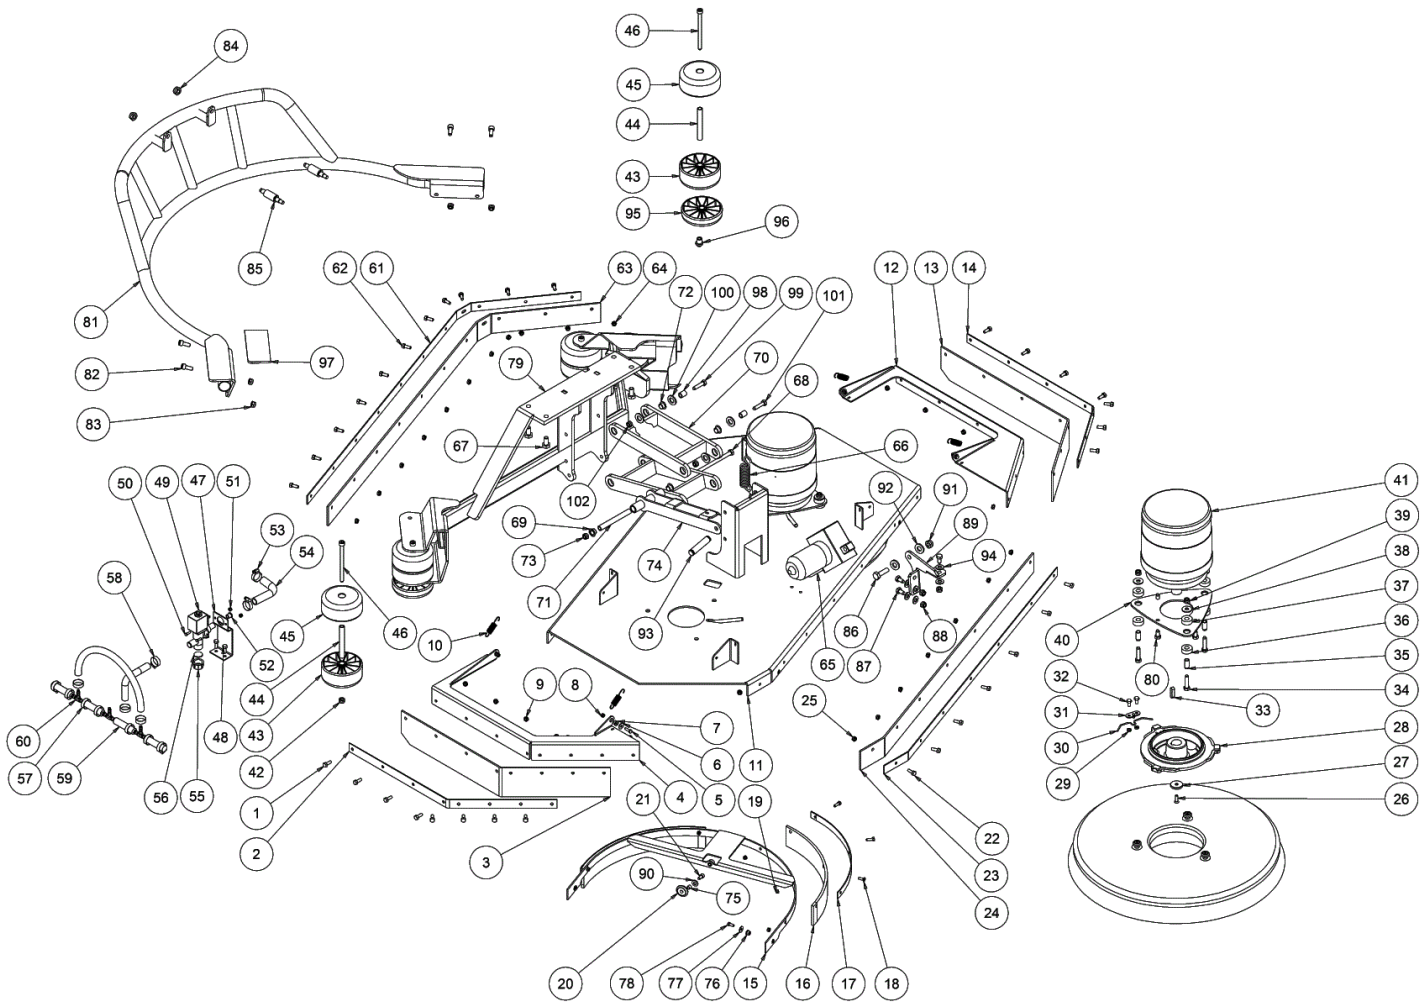

## Spare Parts List

IPC EAGLE

Ref: LPTB02045

Model: CT230 BT105 GR/VE

Ref.	K	Part N.	Customer Part N.	Description	Qty	Validity:		Price
						From	To	
0001		VTVT15143		SCREW TE 6X16 UNI5739	15,00			--
0002		LAFN07005		BRACKET -	1,00			--
0003		MPVR05037		FLAP	1,00			--
0004		LAFN07013		PLANE -	1,00			--
0005		VTVT07725		SCREW TE 5X16 UNI5739 INX	4,00			--
0006		VTRS13750		WASHER D. 5X14 INX	4,00			--
0007		CUVR00140		BUSHING DI CENTRAGGIO SPAZZOLE	4,00			--
0008		VTDD01693		NUT M 5 INX	4,00			--
0009		VTDD01694		NUT M6 INOX	15,00			--
0010		MLML02801		SPRING FLAP LATER.	4,00			--
0011		LAFN06988		SUPPORT -	1,00			--
0012		LAFN07012		PLANE -	1,00			--
0013		MPVR05038		FLAP	1,00			--
0014		LAFN07006		BRACKET -	1,00			--
0015		LAFN06989		SUPPORT -	2,00			--
0016		MPVR05034		FLAP	4,00			--
0017		LAFN07002		BRACKET -	4,00			--
0018		VTVT07725		SCREW TE 5X16 UNI5739 INX	12,00			--
0019		VTDD01693		NUT M 5 INX	12,00			--
0020		CUVR00184		BEARING -	2,00			--
0021		VTVT00717		SCREW TCEI M. 6-16	2,00			--
0022		VTVT15143		SCREW TE 6X16 UNI5739	7,00			--
0023		LAFN07003		BRACKET -	1,00			--
0024		MPVR05035		FLAP	1,00			--
0025		VTDD01694		NUT M6 INOX	7,00			--
0026		VTVT13940		SCREW M 6X 20 TSPEI UNI 5933	2,00			--
0027		LAFN04146		WASHER FISSA PIATTI	2,00			--
0028		MFVR00139		DRIVE DISK SPAZZOLE P185	2,00			--
0029		LAFN04140		SPACER X MOLLA	4,00			--
0030		MLML00240		SPRING PIATTO SPAZZOLA P185	2,00			--
0031		LAFN05797		PLATE FERMO MOLLA	2,00			--
0032		VTVT15906		SCREW TE 6X 12 A2 UNI 5739	4,00			--
0033		VTVR14052		KEY 8X 7X30 UNI 6604A	2,00			--
0034		VTVT00410		SCREW TE M8x35 UNI5739 INOX	6,00			--
0035		LAFN04141		PIN PIASTRA MOTORE	6,00			--
0036		GUGO00264		WASHER ELASTOMERO	6,00			--
0037		GUGO00264		WASHER ELASTOMERO	6,00			--
0038		VTRS16323		WASHER D. 8 X32 UNI 6593 INX	6,00			--
0039		VTDD01695		NUT M 8 INX	6,00			--