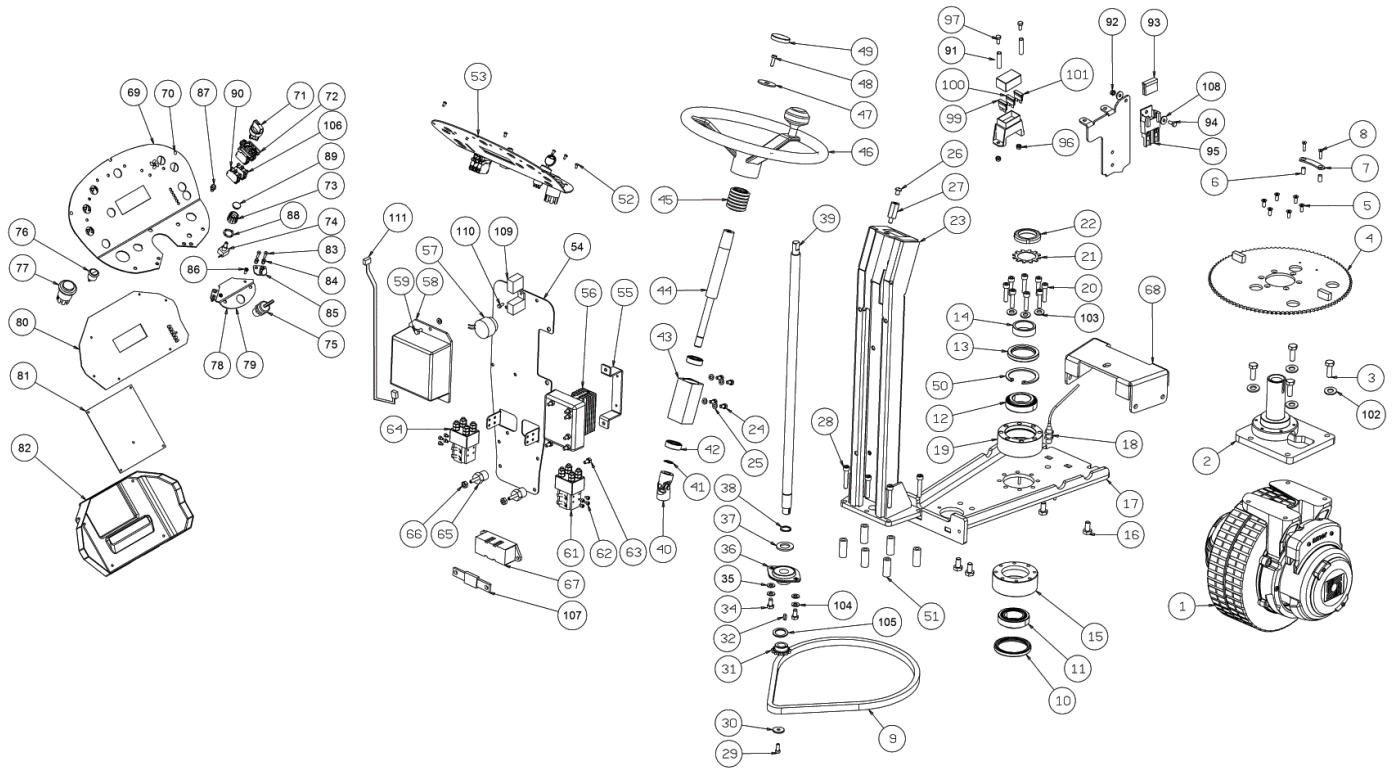

Ref.	K	Part N.	Customer Part N.	Description	Qty	Validity:		Price
						From	To	
0079		LAFN08869		SUPPORT -	1,00			--
0080		MECE00531		BOARD DISPLAY CT160-CT230	1,00			--
0081		MECE00532		BOARD LOGIC CT160-CT230 CURTIS	1,00			--
0082		MPVR05840		COVER -	1,00			--
0083		VTVT16939		SCREW M 4X 16 TSPEI UNI 5933	4,00			--
0084		VTVR00306		INSERT FILETTATO ESAGONALE M5	6,00			--
0085		LAFN08870		BRACKET -	2,00			--
0086		VTVT15965		SCREW TCB-TC 4X12 UNI7687 INX	2,00			--
0087		MEVR01974		LED -	1,00			--
0088		MEVR01574		RING NUT 2204	1,00			--
0089		MEVR01573		SMALL KNOB 2200 V6	1,00			--
0090		MEVR02012		CONTACT -	2,00			--
0091		LAFN06735		SPACER 6-8 H31.5	2,00			--
0092		VTDD01693		NUT M 5 INX	1,00			--
0093		MEVR00644		FUSE MAXIVAL 30A	1,00	10/2011		--
0093		MEVR02048		FUSE 40A	1,00		10/2011	--
0094		VTVT01300		SCREW TE M5X12 INOX	1,00			--
0095		MEVR00613		FUSE CARRIER MAXIVAL with cover	1,00			--
0096		VTDD01693		NUT M 5 INX	2,00			--
0097		VTVT15926		SCREW TE 5X40 UNI5739 INOX	2,00			--
0099		MEVR01132		FUSE A LAMA 5 A.	1,00			--
0100		MEVR01132		FUSE A LAMA 5 A.	1,00			--
0101		MEVR01132		FUSE A LAMA 5 A.	1,00			--
0102		VTRS15523		WASHER D.10 X21 INOX UNI 6592	4,00			--
0103		VTRS13947		WASHER D. 8 INX UNI 6592	8,00			--
0104		VTRS15146		WASHER D. 8 INX GRW UNI 1751	2,00			--
0105		LAFN07030		SPACER -	1,00			--
0106		MEVR02039		CONTACT	2,00			--
0107		MEVR01925		FUSE 150A	1,00			--
0108		VTRS00516		WASHER D. 5 INX	2,00			--
0109		MECE00456		RELAY CT110	1,00	10/2011		--
0110		VTVT01300		SCREW TE M5X12 INOX	1,00	10/2011		--
0111		MECB01319		WIRING CURTIS	1,00	12/2012		--