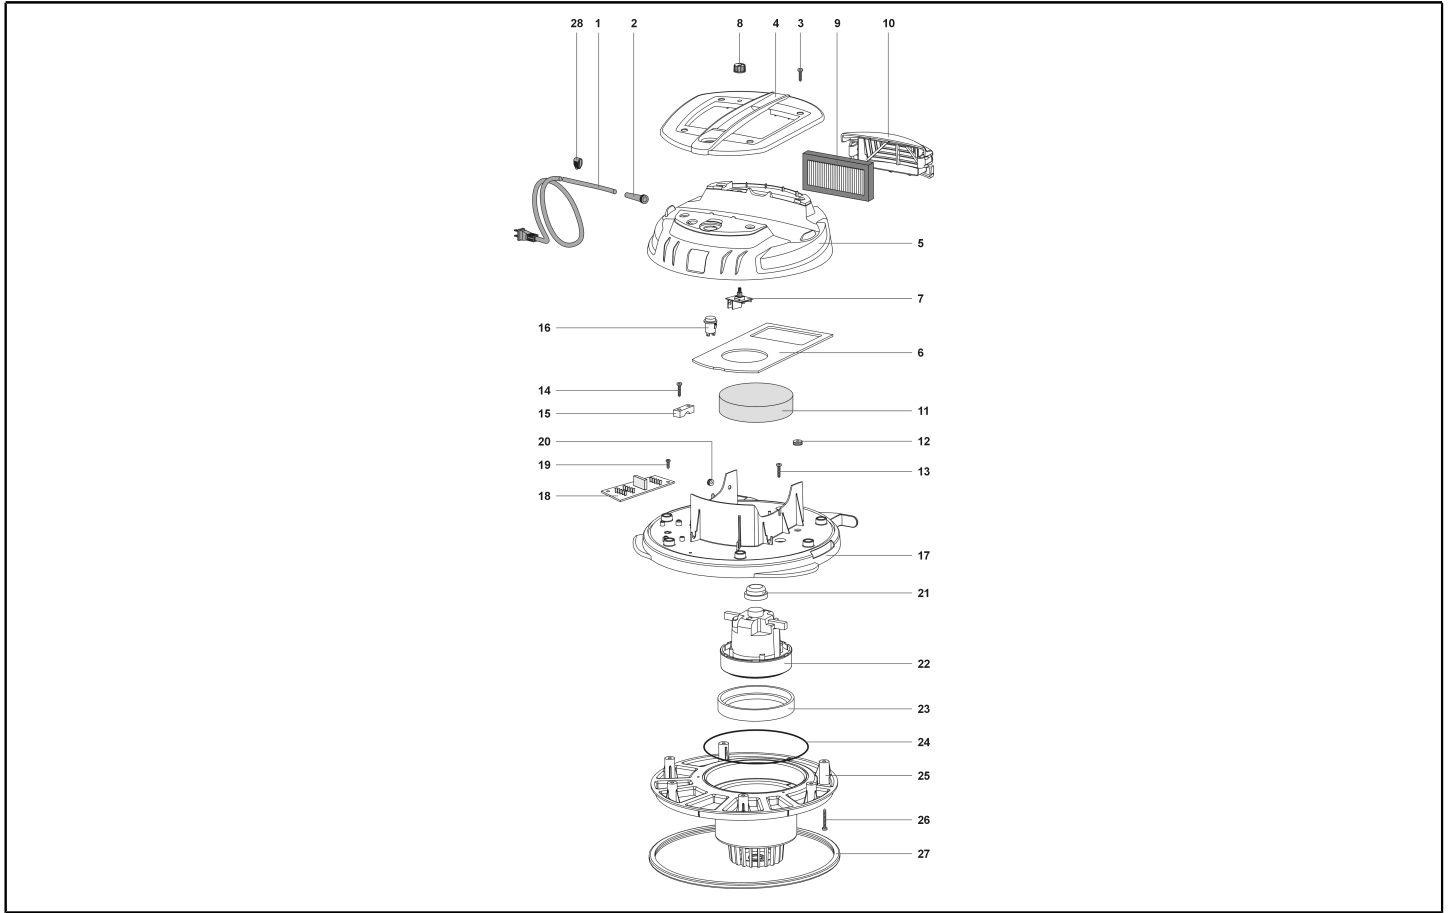

Ref. K	Part N.	Old Ref.	Description	Quantity	Validity		Price
					From	To	
0001	PMTA08849		HEAD DOLPHIN ECO B 120V AU IPC	1,00	19/12/2017		--
0002	FTDP00756		KIT POLICARBON LEO	1,00	19/12/2017		--
0003	PMFU02664		TANK FUSTO LEO/NE/NE/NE G COMP	1,00			--
0004	FTDP00680	07882-TEX	FILTER MICROFIBRA 07882-TEX	1,00			--

Ref. K	Part N.	Old Ref.	Description	Quantity	Validity		Price
					From	To	
0001	MECB01727	020059/FF4,8	CABLE E.2X16AWG SJT MT8,5 N1-15	1,00			--
0002	MEVR28673	00138	FAIRLEAD	1,00			--
0003	VTVT71960	01005	SCREW PAT TMT PHL 5X14 ZN BLACK	4,00			--
0004	MPVR11943		HANDLE DOLPHIN VE IPC AU C/POT	1,00			--
0005	MPVR11667		COVER DOLPHIN NE AU	1,00			--
0006	GUVR00404	020067	ADHESIVE GASKET COVE. LEO PE EPS	1,00			--
0007	MECE00801		POTENTIOMETER 110-127V DOLPHIN	1,00			--
0008	MANO00020	06519	KNOB POTENTIOMETER BLACK COMP	1,00	21/12/2017		--
0009	FTDP00506	021437 H	CARTRIDGE HEPA 140X70X20 RETT.	1,00			--
0010	MPVR11757		BRACKET DOLPHIN NE AU	1,00			--
0011	FTDP40010	020066	FILTER PPI/80 D.115X20	1,00			--
0012	MEVR40111	07855	GUIDING SLIT W/LEO MEMBRANE	1,00			--
0013	VTVT71961	01006	SCREW PFU TMT PHL 5X20 BLACK	3,00			--
0014	VTVT71961	01006	SCREW PFU TMT PHL 5X20 BLACK	2,00			--
0015	MPVR28690	00139	CABLE CLAMP	1,00			--
0016	MECI00651		SWITCH A PULSANTE 0/1 FM4,8X0,8	1,00	15/03/2018		--
0017	MPVR11669		MOTOR FASTENER LEO VE-IPC	1,00			--
0018	MECE00795		BOARD RAD COLLEG. OPZIONALI DOL	1,00			--
0019	VTVT71960	01005	SCREW PAT TMT PHL 5X14 ZN BLACK	2,00			--
0020	MEVR40111	07855	GUIDING SLIT W/LEO MEMBRANE	1,00			--
0021	MPVR40559	07502	MOT.FASTENER GUM G.EPDM30 D42X20	1,00			--
0022	MOMO00917		MOTOR TS202 K 800W 120V 60HZ	1,00			--
0023	GUGO00505		GASKET A L D.130 H=13	1,00			--
0024	GUGO40053	020056	O-RING GOMMA SPUGNA D.4 D.190	1,00			--
0025	MPVR10300	07817 AU	BASE LEO AU BL	1,00			--
0026	VTVT71966	01026	SCREW PAT TMT PHL 5X30 BLACK	6,00			--
0027	GUVR40077	07799	GASKET FOR LEO BASE	1,00			--
0028	MPVR06885	06770	CLIP BIG FIXING CABL ELE	1,00			--