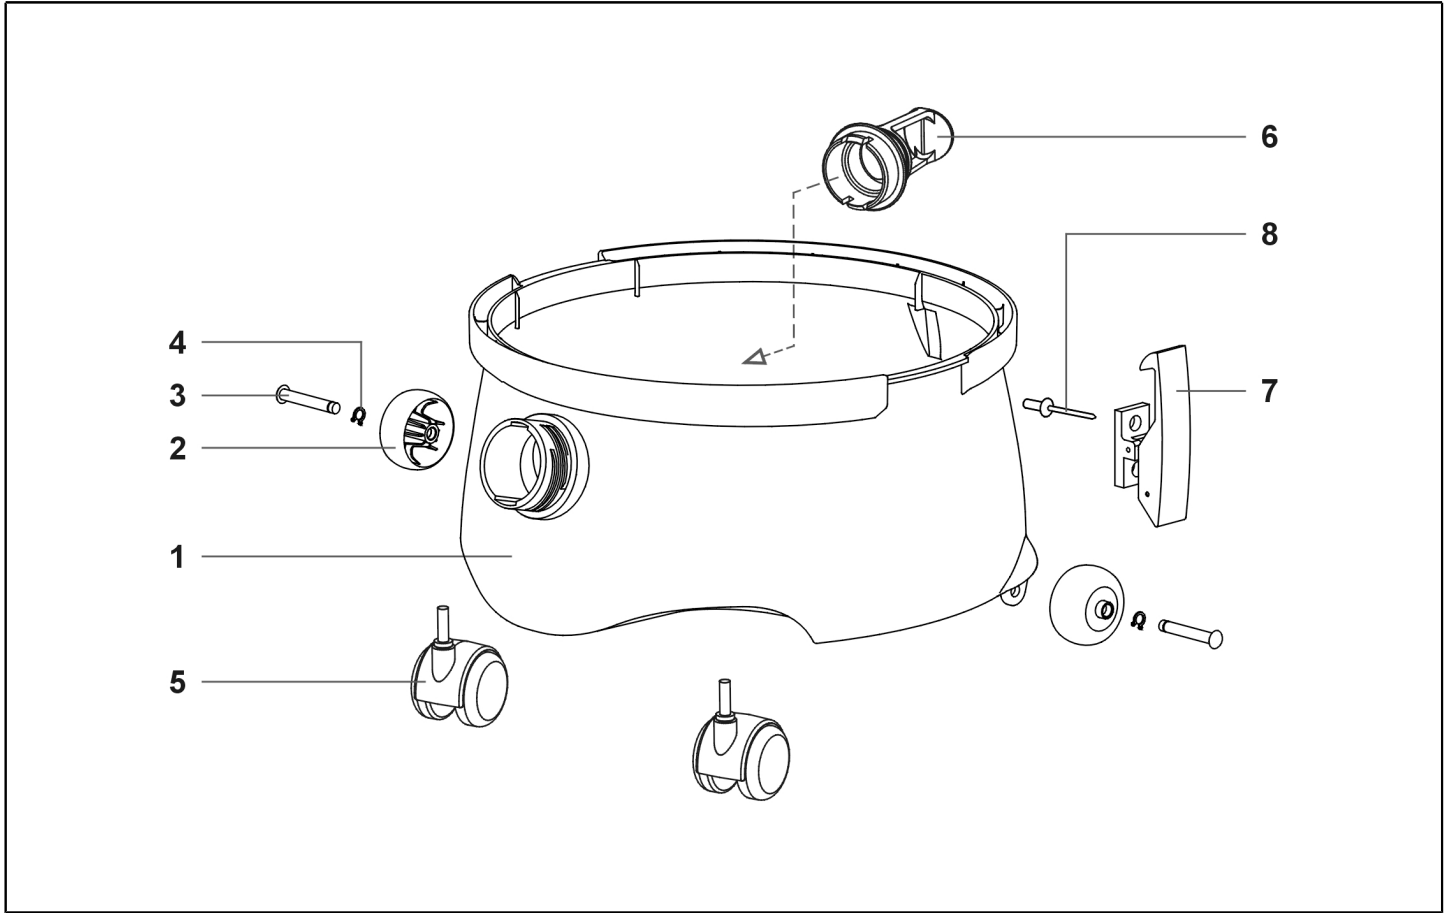

Ref. K	Part N.	Old Ref.	Description	Quantity	Validity		Price
					From	To	
0001	PMVR06349		TANK LEO MAXI NE forato	1,00			--
0002	RTRT00588	020613/G	REAR WHEEL LEO MAXI TANK GUMMED	2,00			--
0003	LAFN40594	020948	WHEEL PIN LEO MX.	2,00			--
0004	VTAE00094	020949	CIRCLIP RAD.DIAM.8 UNI7434	2,00			--
0005	RTRT40033	07885	WHEEL D.50 GREY W/ PIVOT SOFT	2,00			--
0006	MPVR40562	07796	DEFLECTOR LEO W/OR	1,00			--
0007	CHVR28735	01847/SNE	COMPLETE PLASTIC HOOK BLACK	2,00			--
0008	VTVR71992	01302	RIVET 4,8X17	4,00			--