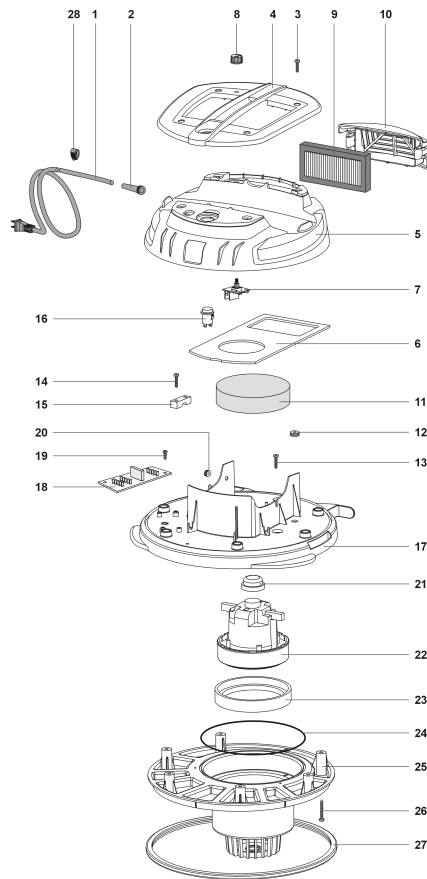

Ref. K	Part N.	Old Ref.	Description	Quantity	Validity		Price
					From	To	
0001	MECB01727	020059/FF4,8	CABLE E.2X16AWG SJT MT8,5 N1-15	1,00			--
0002	MEVR28673	00138	FAIRLEAD	1,00			--
0003	VTVT71960	01005	SCREW PAT TMT PHL 5X14 ZN BLACK	4,00			--
0004	MPVR11943		HANDLE DOLPHIN VE IPC AU C/POT	1,00			--
0005	MPVR11667		COVER DOLPHIN NE AU	1,00			--
0006	GUVR00404	020067	ADHESIVE GASKET COVE. LEO PE EPS	1,00			--
0007	MECE00801		POTENTIOMETER 110-127V DOLPHIN	1,00			--
0008	MANO00020	06519	KNOB POTENTIOMETER BLACK COMP	1,00	21/12/2017		--
0009	FTDP00506	021437 H	CARTRIDGE HEPA 140X70X20 RETT.	1,00			--
0010	MPVR11757		BRACKET DOLPHIN NE AU	1,00			--
0011	FTDP40010	020066	FILTER PPI/80 D.115X20	1,00			--
0012	MEVR40111	07855	GUIDING SLIT W/LEO MEMBRANE	1,00			--
0013	VTVT71961	01006	SCREW PFU TMT PHL 5X20 BLACK	3,00			--
0014	VTVT71961	01006	SCREW PFU TMT PHL 5X20 BLACK	2,00			--
0015	MPVR28690	00139	CABLE CLAMP	1,00			--
0016	MECI00651		SWITCH A PULSANTE 0/1 FM4,8X0,8	1,00	15/03/2018		--
0017	MPVR11669		MOTOR FASTENER LEO VE-IPC	1,00			--
0018	MECE00795		BOARD RAD COLLEG. OPZIONALI DOL	1,00			--
0019	VTVT71960	01005	SCREW PAT TMT PHL 5X14 ZN BLACK	2,00			--
0020	MEVR40111	07855	GUIDING SLIT W/LEO MEMBRANE	1,00			--
0021	MPVR40559	07502	MOT.FASTENER GUM G.EPDM30 D42X20	1,00			--
0022	MOMO00917		MOTOR TS202 K 800W 120V 60HZ	1,00			--
0023	GUGO00505		GASKET A L D.130 H=13	1,00			--
0024	GUGO40053	020056	O-RING GOMMA SPUGNA D.4 D.190	1,00			--
0025	MPVR10300	07817 AU	BASE LEO AU BL	1,00			--
0026	VTVT71966	01026	SCREW PAT TMT PHL 5X30 BLACK	6,00			--
0027	GUVR40077	07799	GASKET FOR LEO BASE	1,00			--
0028	MPVR06885	06770	CLIP BIG FIXING CABL ELE	1,00			--