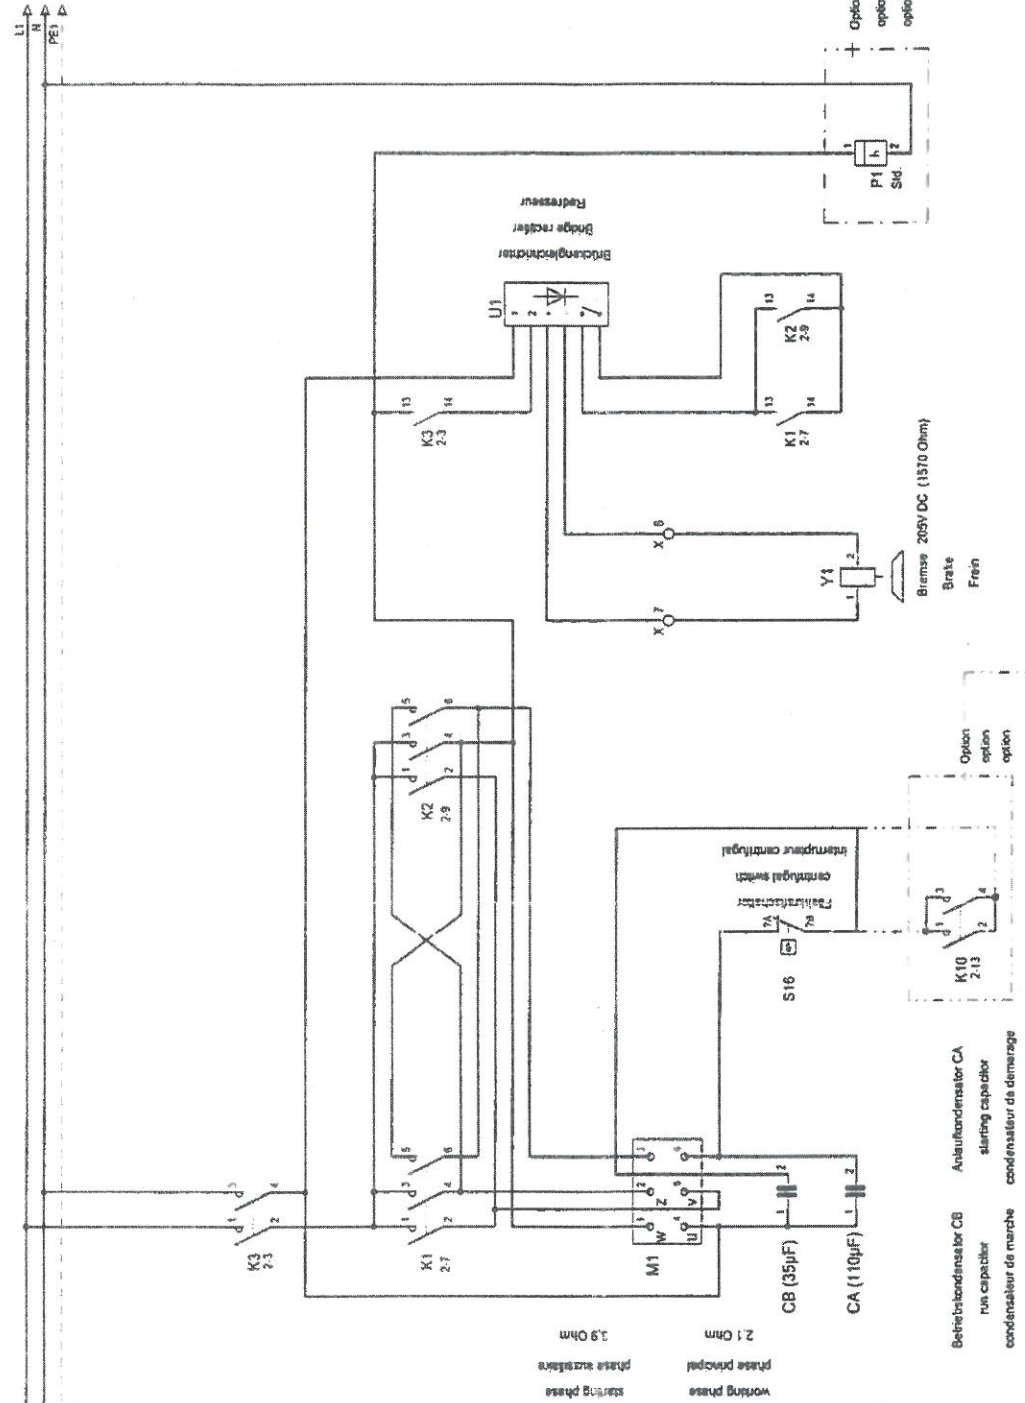

Beleibsstundenzähler  
time counter  
compteur horaire

Bei Zeitrelais-Version (K9-K10) enthält Fiehlrelaischalter (S16)  
with timer relay version (K9-K10) cambrgat switch (S16) is eliminated  
avec la version relais tempoise (K9-K10) interrupteur cambrgate (S16) est éliminé

SE PRO	
Titrak Wechselstrom (Motor UCER012-1F-L) LES01P • LES01PO 220V/60HZ	wiring diagram schéma de connection
34427	Blatt 1 von 3
Unspr. 10.12.2001	Ers. d. 8
Er. 1.13.11.2006	9
10	10
11	11
12	12
13	13
14	14