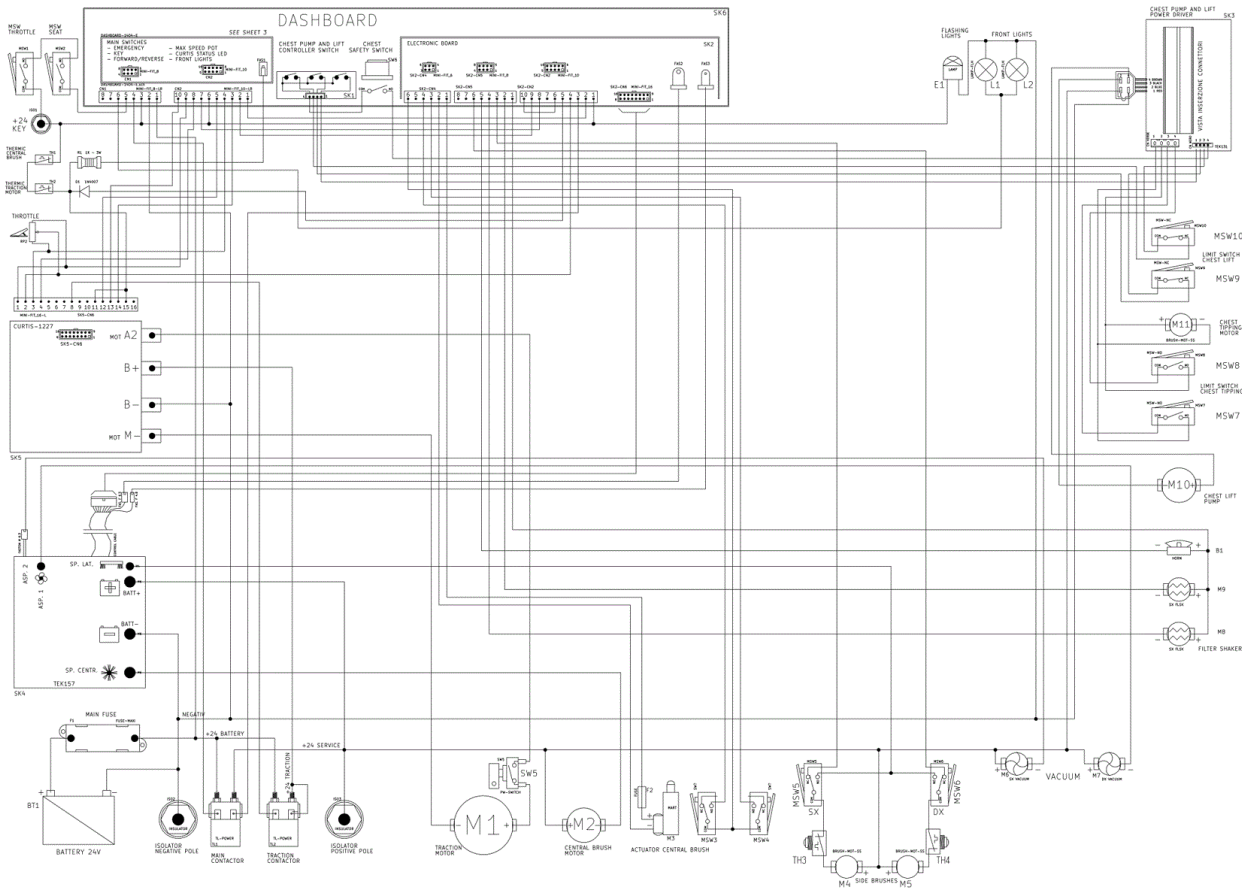

PLDC01994_2

Ref.	K	Part N.	Customer Part N.	Description	Qty	Validity:		Price
						From	To	
M1		RDGR45088		MOTOR.GEARBOX DV 1400 24V	1,00			--
M10		PPEL45108		MOTOR-DRIV.PUMPIDR. 24V L.14	1,00			--
M11		RDGR31335		MOTOR.GEARBOX L. 70TE	1,00			--
M2		MOCC00275		MOTOR SPAZZOLA CENTRALE	1,00			--
M3		MECB00956		WIRING ATTUATORE	1,00			--
M4		RDGR44777		MOTOR.GEARBOX AOMP140 24V 90W SX	1,00			--
M5		RDGR44776		MOTOR.GEARBOX AOMP140 24V 90W DX	1,00			--
M6		MOCC00008		MOTOR SUCTION GENIUS SWEEPER	1,00			--
M7		MOCC00008		MOTOR SUCTION GENIUS SWEEPER	1,00			--
M8		MOCC00004		MOTOR D.63 24V G3800 W35	1,00			--
M9		MOCC00004		MOTOR D.63 24V G3800 W35	1,00			--
MSW1		MECI44780		MICROSWITCH D2VW-5L2A-1M OMR	1,00			--
MSW5		MECI75801		MICROSWITCH TK	1,00			--
MSW6		MECI75801		MICROSWITCH TK	1,00			--
MSW7		MECI44780		MICROSWITCH D2VW-5L2A-1M OMR	1,00			--
MSW8		MECI44780		MICROSWITCH D2VW-5L2A-1M OMR	1,00			--
MSW9		MECI44780		MICROSWITCH D2VW-5L2A-1M OMR	1,00			--
RP2		MECB01227		WIRING ACCELERATOR	1,00			--
SK3		MECE00420		BOARD POTENZA CASSETTO COMPL.	1,00			--
SK4		MECE00552		BOARD 1404	1,00			--
SK5		MECE00555		BOARD CURTIS 1227-2102	1,00			--
SK6		MECE00557		BOARD DISPLAY LOGIC 1404 CURTIS	1,00			--
SW1		MECI00028		BUTTON DI EMERGENZA TK1400 24V	1,00			--
SW2		MECI75805		SWITCH TK	1,00			--
SW3		MEVR02011		SELECTOR -	1,00			--
SW4		MECI76658		COMMUTAT.SWITCH2 P. TK	1,00			--
TL1		METT00085		CONTACTOR 100A	1,00			--
TL2		METT00085		CONTACTOR 100A	1,00			--