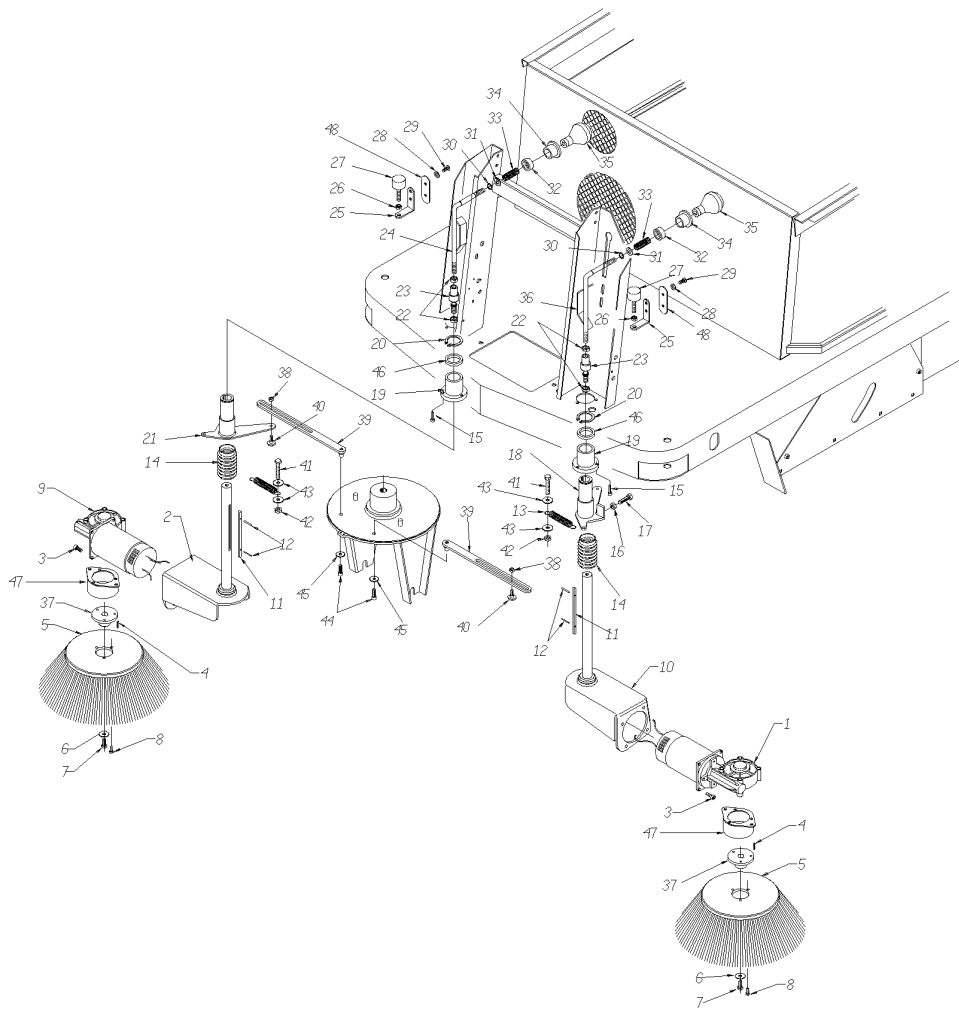

Ref.	K	Part N.	Customer Part N.	Description	Qty	Validity:		Price
						From	To	
0001		RDGR44777		MOTOR.GEARBOX AOMP140 24V 90W SX	1,00			--
0002		LAFN47063		MOTOR SUPPORT L.14 DX	1,00			--
0003		VTVT06237		SCREW TCEI 6X20 UNI5931	8,00			--
0004		VTVR33667		KEY 5x 5x25 UNI 6604A	2,00			--
0005		SPPV43844		SIDE-BRUSH D. 500 ST.MD.	2,00			--
0006		VTRS63242		WASHER D. 6 X24 ZC	2,00			--
0007		VTVT75719		SCREW TE F/ROND. M 6 X 10	2,00			--
0008		VTVT62920		SCREW TE F/ROND. M 6X 16 ZB	6,00			--
0009		RDGR44776		MOTOR.GEARBOX AOMP140 24V 90W DX	1,00			--
0010		LAFN47064		MOTOR SUPPORT L.14 SX	1,00			--
0011		VTVR47065		KEY 6X 6X130 UNI 6604	2,00			--
0012		VTVR00009		ELASTIC PLUG DIN 1481 3X20	4,00			--
0013		MLML45102		SPRING TR	2,00			--
0014		MPVR47066		PROTECTOR L.14	2,00			--
0015		VTVT09913		SCREW TCEI 6X16 UNI5931	6,00			--
0016		VTDD00483		NUT M 8 ZIN UNI 5588	6,00			--
0017		VTVT00017		SCREW TE UNI 5739 8X35 ZB	2,00			--
0018		LAFN47067		GUIDE L.14 SX	1,00			--
0019		LAFN47070		FLANGE L.14 LT.	2,00			--
0020		VTAE12644		CIRCLIP D. 30 UNI 7435	2,00			--
0021		LAFN47071		GUIDE L.14 DX	1,00			--
0022		VTDD00484		NUT M10 ZIN UNI 5588	4,00			--
0023		VTVR47072		ARTICULATION AS M10	2,00			--
0024		LAFN47073		ARM L.14 DX	1,00			--
0025		MPVR86579		SUPPORT TK	2,00			--
0026		VTDD00482		NUT M 6 ZIN UNI 5588	2,00			--
0027		ABGO00008		VIBRATION DAMP.PM 20X20 M6X20	2,00	11/2012		--
0027		MPVR75799		FOOT 20x9 M 6x18	2,00		11/2012	--
0028		VTRS04026		WASHER D. 6X18X2.38	4,00			--
0029		VTVT75726		SCREW TBEI M 6X 16 ISO 7380 ZB	4,00			--
0030		VTAE87276		SEEGER EXT. D10 DIN471	2,00			--
0031		VTRS00505		WASHER D.10 TE UNI 6592	2,00			--
0032		MPVR47074		BUSHING L.14 INT.	2,00			--
0033		MLML47075		SPRING D.15X 24 X1.5	2,00			--
0034		MPVR47076		BUSHING L.14 EXT.	2,00			--
0035		MPVR47077		KNOB L.14	2,00			--
0036		LAFN47078		ARM L.14 SX	1,00			--
0037		LAFN45010		FLANGE L.1400 LT.	2,00			--
0038		VTDD00491		NUT M 6 TEF	2,00			--