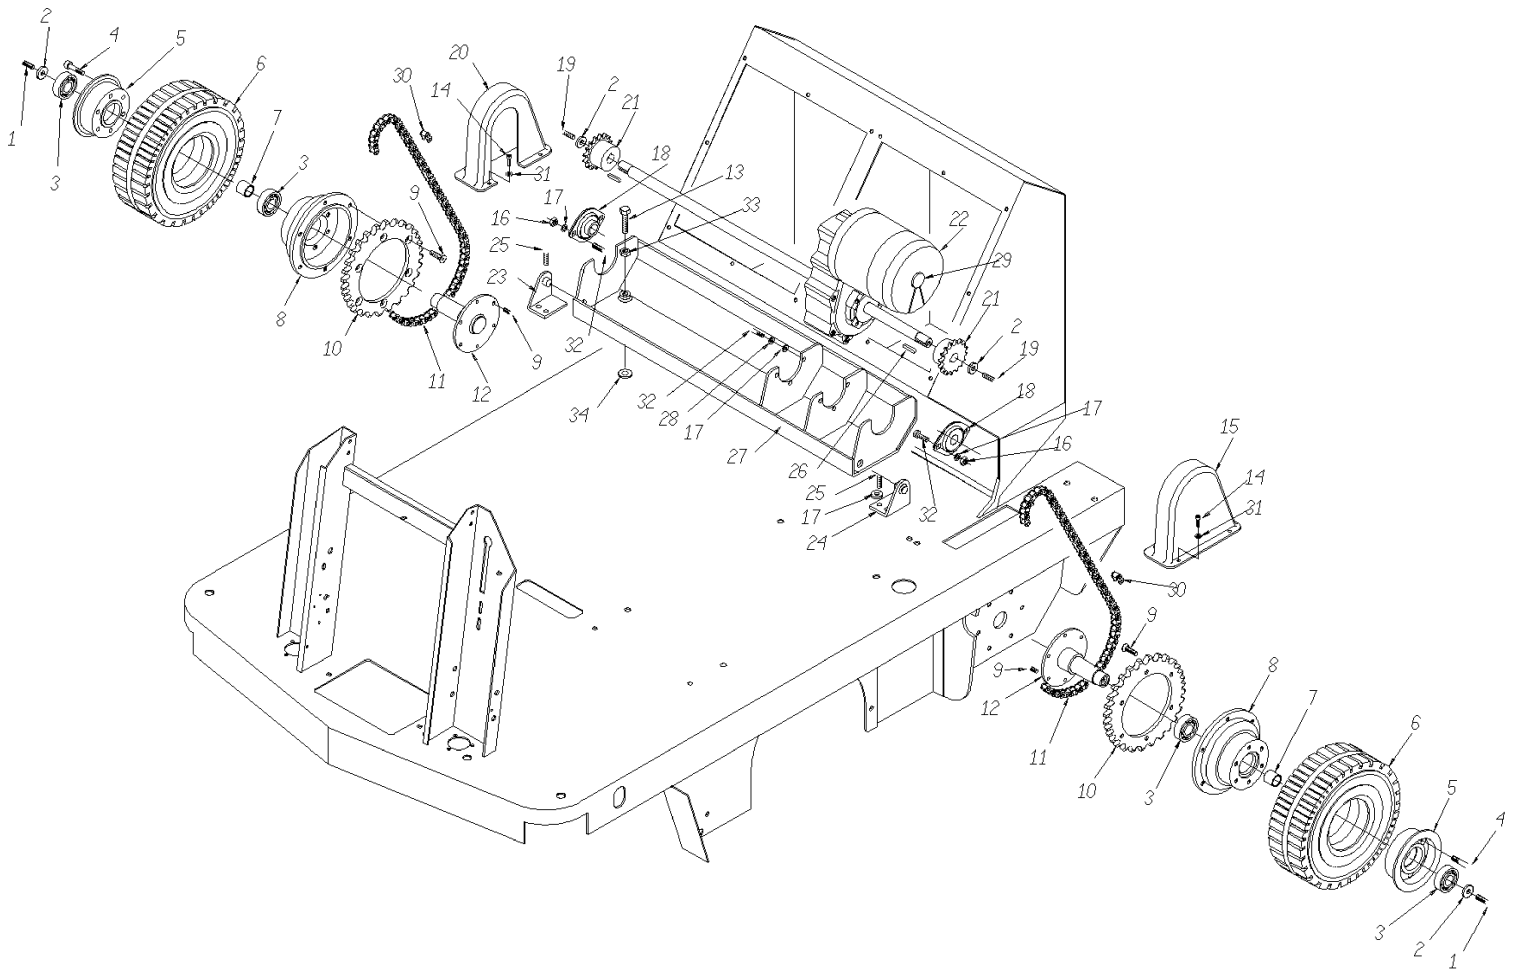

IPC Integrated Professional Cleaning

IPC Gansow

Spare Parts List

IPC EAGLE

Ref: MSUB00579

Model: 1404 E GR/VE 2SP IPC

Ref. K	Part N.	Customer Part N.	Description	Qty	Validity:		Price
					From	To	
0001	VTVT87271		SCREW TBEI M 8X 16 ISO 7380	2,00			--
0002	VTRS00513		WASHER D. 8 X32 P.	4,00			--
0003	CUVR08998		BALL BEARING 6204 2RS1	4,00			--
0004	VTVT01119		SCREW TCEI 8X20 UNI5931	12,00			--
0005	LAFN45083		HUB TK1400 AN/PST.	2,00			--
0006	RTRT45132		WHEEL D.306 4.00-4 S.EL.	2,00			--
0007	LAFN45336		SPACER D. 20-24 L=22	2,00			--
0008	LAFN45084		HUB TK1400 PST.	2,00			--
0009	VTVT01534		SCREW TSPEI 8X30 UNI5933	18,00			--
0010	MTCR45337		TOOTHED WHEEL Z. 45 P 1/2"	2,00			--
0011	MTCR45085		CHAIN 1/2 TK1400 TRZ.	2,00			--
0012	LAFN45086		WHEEL SUPPORT TK1400 PST.	2,00			--
0013	VTVT01536		SCREW TE 10X45 UNI5739	2,00			--
0014	VTVT75726		SCREW TBEI M 6X 16 ISO 7380 ZB	4,00			--
0015	MPVR45338		CRANKCASE L.14 SX	1,00			--
0016	VTDD00124		NUT M 8 BASSO	4,00			--
0017	VTRS00504		WASHER D. 8 TE ZC. UNI 6592	14,00			--
0018	CUVR00105		SUPPORT	2,00	11/2010		--
0018	LAFN87166		SUPPORT	2,00		11/2010	--
0019	VTVT87271		SCREW TBEI M 8X 16 ISO 7380	2,00			--
0020	MPVR45396		CRANKCASE L.14 DX	1,00			--
0021	MTCR45897		PINION Z.12 P 1/2	2,00			--
0022	MEVR33562		CARBON 10X18X18 400W 12V	4,00			--
0022	RDGR45088		MOTOR.GEARBOX DV 1400 24V	1,00			--
0023	LAFN45397		SUPPORT L.14 DX	1,00			--
0024	LAFN45398		SUPPORT L.14 SX	1,00			--
0025	VTVT00066		SCREW TCCE UNI 5931 8X25 ZB	4,00			--
0026	VTVR23472		KEY 6X6X25	2,00			--
0027	MPVR45399		SHAFT SUPPORT L.14	1,00			--
0028	VTRS01080		WASHER D. 8 GRW	6,00			--
0029	MECI00035		DASHBOARD DI TEMPERATURA F11-95 NC	1,00			--
0030	MTCR45401		WARP KNITTING 1/2	2,00			--
0031	VTRS00503		WASHER D. 6 TE UNI 6798	2,00			--
0032	VTVT29810		SCREW TCEI M 8X20 UNI 5931	10,00			--
0033	VTDD00484		NUT M10 ZIN UNI 5588	2,00			--
0034	LAFN47016		SPACER L.14	2,00			--