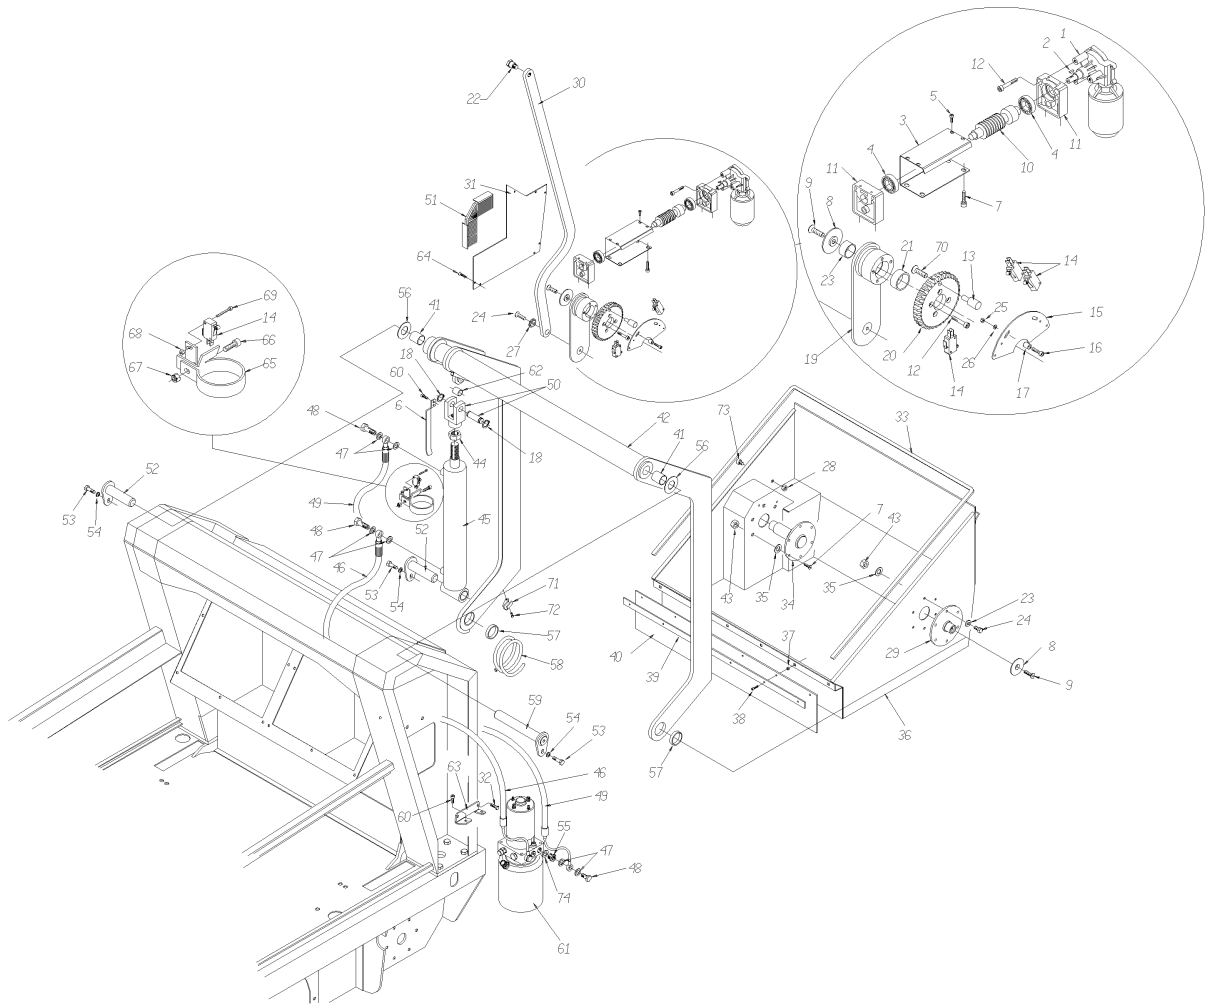

Ref.	K	Part N.	Customer Part N.	Description	Qty	Validity:		Price
						From	To	
0040		MPVR45104		RUBBER FLAP L.1400	1,00			--
0041		MPVR47105		BUSHING D. 25X28X25 GLYC.	2,00			--
0042		LAFN47106		ARM L.14	1,00			--
0043		VTDD00491		NUT M 6 TEF	12,00			--
0044		VTDD46131		NUT M20 ZC UNI 5589 PG	1,00			--
0045		PIID45105		PISTON D.50 ST25	1,00			--
0046		TBAP45106		HOSE-FITTING 3/16 L.14	1,00			--
0047		VTRS00037		WASHER IN DAWTY 1/8	8,00			--
0048		RCDS47107		SCREW G 1/8	4,00			--
0049		TBAP45107		HOSE-FITTING 3/16 L.14	1,00			--
0050		CMCV47108		FORK M20 X15 +PN.	1,00			--
0051		LAFN01089		PROTECTION ANTIPOLVERE TK1400	1,00			--
0052		LAFN47110		PIN L.14 DX	2,00			--
0053		VTVT09916		SCREW TBEI M 6X 20 ISO 7380 ZB	3,00			--
0054		VTRS63242		WASHER D. 6 X24 ZC	3,00			--
0055		RCVR00081		REDUCTION X CENTRALINA IDRAUL.1400	2,00	01/2009		--
0055		RCVR00081		REDUCTION X CENTRALINA IDRAUL.1400	2,00		07/2007	--
0055		RCVR00191		REDUCTION 1/4"M-1/8"F L=25	2,00	08/2007	01/2009	--
0056		VTRS47111		WASHER D.25 X50 X1.5 PVC	2,00			--
0057		LAFN47123		BUSHING L.14	2,00			--
0058		MPVR45285		SHEATH TK1400	1,00			--
0059		LAFN47124		PIN L.14 SX	1,00			--
0060		VTVT17639		SCREW TCEI M 5X10 UNI 5931	2,00	01/2009		--
0060		VTVT17639		SCREW TCEI M 5X10 UNI 5931	4,00		07/2007	--
0060		VTVT75725		SCREW TBEI M 6X 10 ISO 7380 ZB	2,00	08/2007	01/2009	--
0061		PPEL00023		MOTOR-DRIV.PUMPIDR.24V UP50K5 ON 130	1,00	08/2007	01/2009	--
0061		PPEL45108		MOTOR-DRIV.PUMPIDR. 24V L.14	1,00	01/2009		--
0061		PPEL45108		MOTOR-DRIV.PUMPIDR. 24V L.14	1,00		07/2007	--
0062		MPVR47125		BUSHING D. 16X18X20 GLYC.	1,00			--
0063		LAFN07405		BRACKET ELETTROPOMPA 1404	1,00	08/2007	01/2009	--
0063		LAFN47126		SUPPORT BRACKETL.14	1,00	01/2009		--
0063		LAFN47126		SUPPORT BRACKETL.14	1,00		07/2007	--
0064		VTVT00099		SCREW AUTOF.TC UNI 6954 3,9X13	4,00			--
0065		LAFN47127		SUPPORT MICRO.L.14	1,00			--
0066		VTVT09916		SCREW TBEI M 6X 20 ISO 7380 ZB	1,00			--
0067		VTDD19688		NUT M6 UNI 7473	1,00			--
0068		VTDD00001		NUT UNI 5588 M3 ZB	1,00			--
0069		VTVT00019		SCREW TE UNI 5739 3X20 ZB	4,00			--
0070		VTVT00299		SCREW TSPEI M6x25 UNI5933	1,00			--