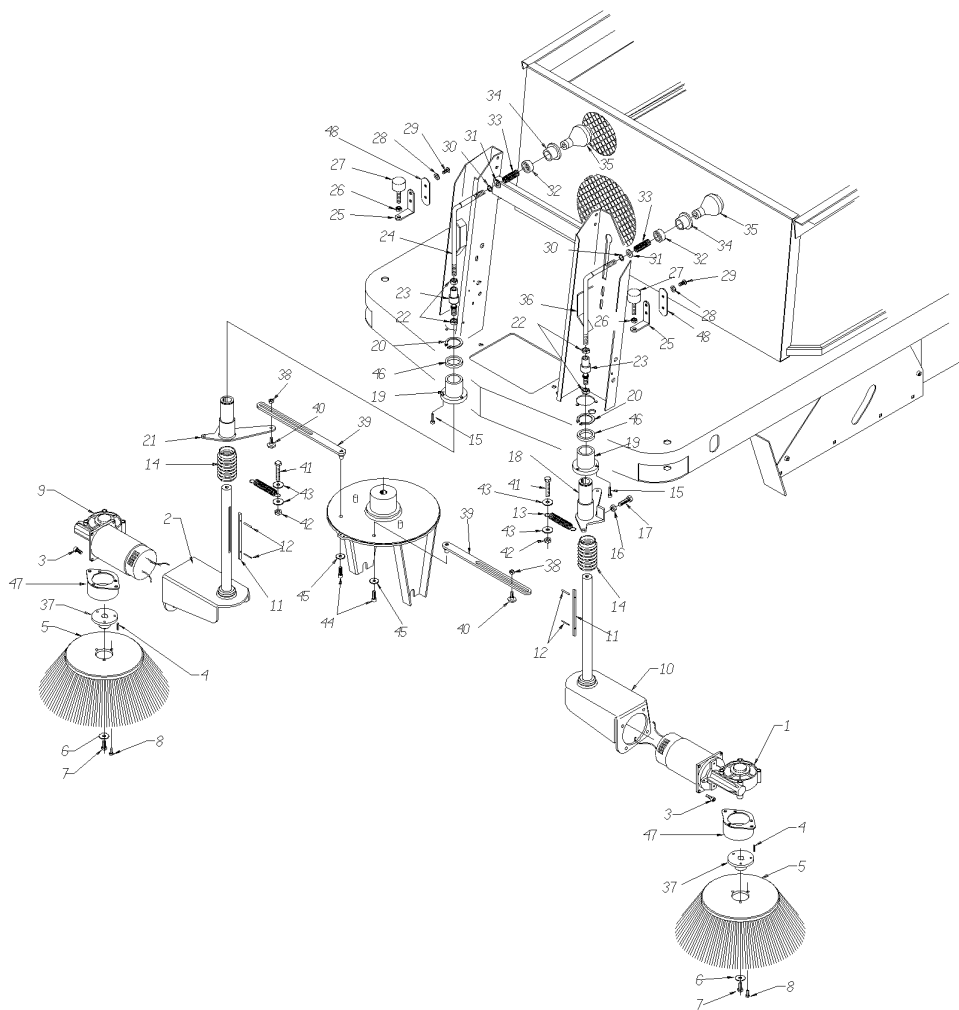

Ref. K	Part N.	Customer Part N.	Description	Qty	Validity:		Price
					From	To	
0039	LAFN47079		ROD L.14	2,00			--
0040	LAFN47080		SCREW L.14	2,00			--
0041	VTVT00450		SCREW TE 8X40 UNI5739	2,00			--
0042	VTDD00124		NUT M 8 BASSO	2,00			--
0043	VTRS00512		WASHER D. 8 X24 ZC.	4,00			--
0044	VTVT00058		SCREW TCEI M 5X12 ZB U.5931	2,00			--
0045	VTRS00291		WASHER D. 5 X20 ZC UNI 6593	2,00			--
0046	LAFN47081		SPACER L.14	2,00			--
0047	LAFN06834		PROTECTION SPAZZOLA LATERALE	2,00			--
0048	LAFN06795		BRACKET LEVE SPAZZOLE LATERALI	2,00			--