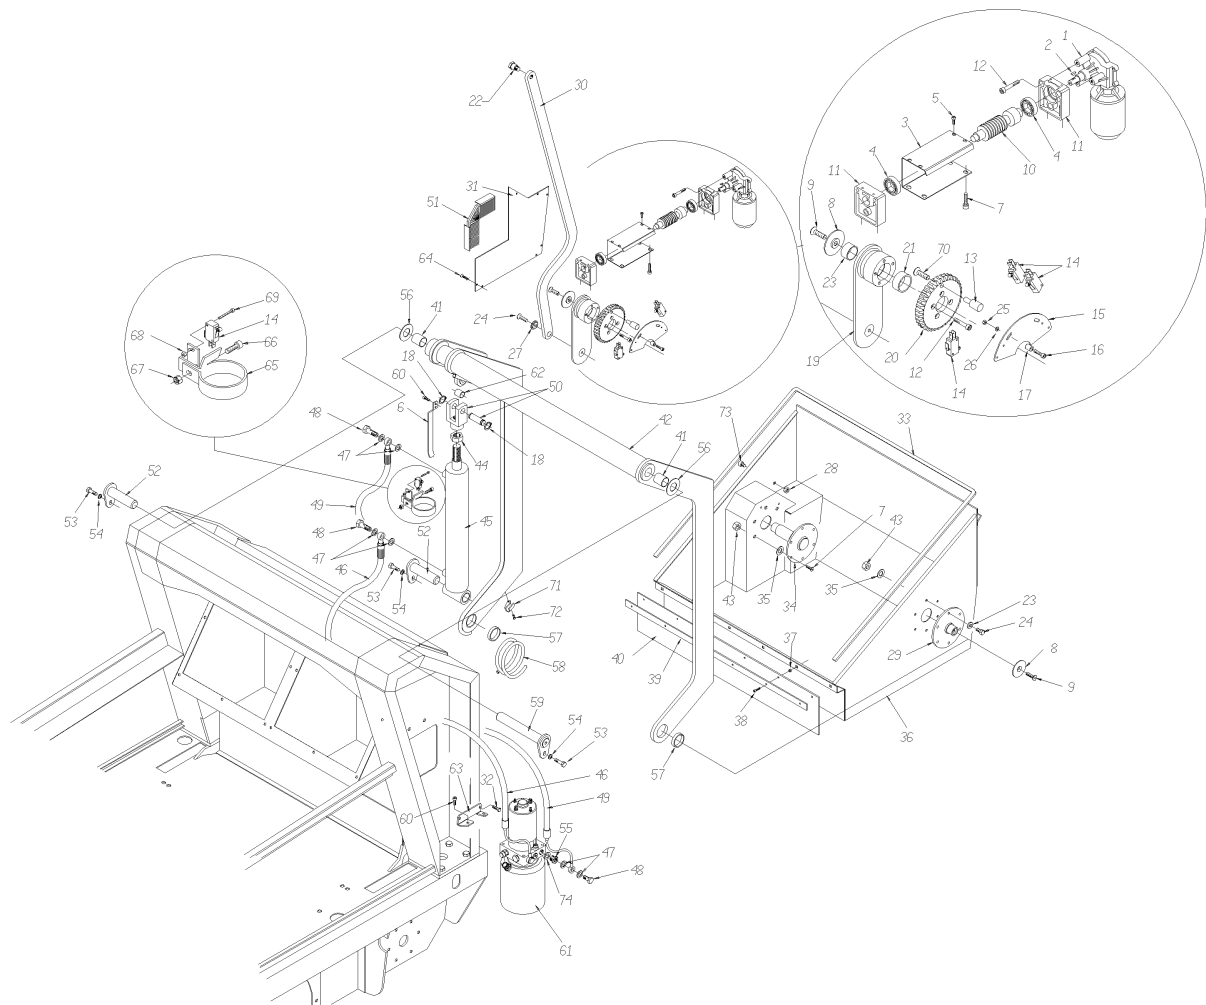

Ref.	K	Part N.	Customer Part N.	Description	Qty	Validity:		Price
						From	To	
0001		RDGR31335		MOTOR.GEARBOX L. 70TE	1,00			--
0002		VTVR75730		KEY UNI 6606 3 X 3,7	1,00			--
0003		LAFN45321		COVER L.14	1,00			--
0004		CUVR06174		BALL BEARING 6002-2RS1	2,00			--
0005		VTVT00098		SCREW AUTOF.TC UNI 6954 3,9X9,5	4,00			--
0006		LAFN47093		ECCENTRIC CAM L.14	1,00			--
0007		VTVT62920		SCREW TE F/ROND. M 6X 16 ZB	10,00			--
0008		LAFN47094		SPACER L.14	2,00			--
0009		VTVT45340		SCREW TSPEI 8X16 UNI5933	2,00			--
0010		MTIG45320		TOOTHED WHEEL L.14	1,00			--
0011		LAFN45319		SUPPORT L.14	2,00			--
0012		VTVT06237		SCREW TCEI 6X20 UNI5931	7,00			--
0013		LAFN45233		PAWL TK1400	1,00			--
0014		MECI44780		MICROSWITCH D2VW-5L2A-1M OMR	4,00			--
0015		LAFN45283		PLATE TK1400	1,00			--
0016		VTVT19236		SCREW TCEI 5X20 UNI 5931	2,00			--
0017		LAFN47095		SPACER D. 6-10 L= 8	2,00			--
0018		VTAE17003		CIRCLIP D. 15 UNI 7435	2,00			--
0019		LAFN47096		CONNECTING ROD L.14 CASS.	1,00			--
0020		MTCR46479		TOOTHED WHEEL L.14 EL.	1,00			--
0021		MPVR47097		BUSHING D. 30X34X15 GLYC.	1,00			--
0022		LAFN47098		PIN L.14 PARALL.	1,00			--
0023		MPVR00006		BUSHING GLYCODUR GLY.PG 25-28-15F	1,00			--
0024		VTVT62920		SCREW TE F/ROND. M 6X 16 ZB	6,00			--
0025		VTDD00040		NUT M5 UNI7474	2,00			--
0026		VTRS00502		WASHER D. 5 0.466 UNI 6592	4,00			--
0027		LAFN47099		SPACER L.14	1,00			--
0028		VTDD00124		NUT M 8 BASSO	2,00			--
0029		LAFN47100		PIN L.14 SX	1,00			--
0030		LAFN47101		ARM L.14	1,00			--
0031		LAFN45284		BOX COVER TK1400	1,00			--
0032		VTVT75719		SCREW TE F/ROND. M 6 X 10	2,00			--
0033		GUVR45103		GASKET TK1400	1,00			--
0034		LAFN47102		PIN L.14 DX	1,00			--
0035		VTRS00503		WASHER D. 6 TE UNI 6798	18,00			--
0036		LAFN47103		DRAWER L.14	1,00			--
0037		VTVR47015		INSERT PLS. D.3	6,00			--
0038		VTVT00106		SCREW AUTOFIL. TC 3,5X14,5	6,00			--
0039		LAFN47104		DUCT LOCK FLAP	1,00			--