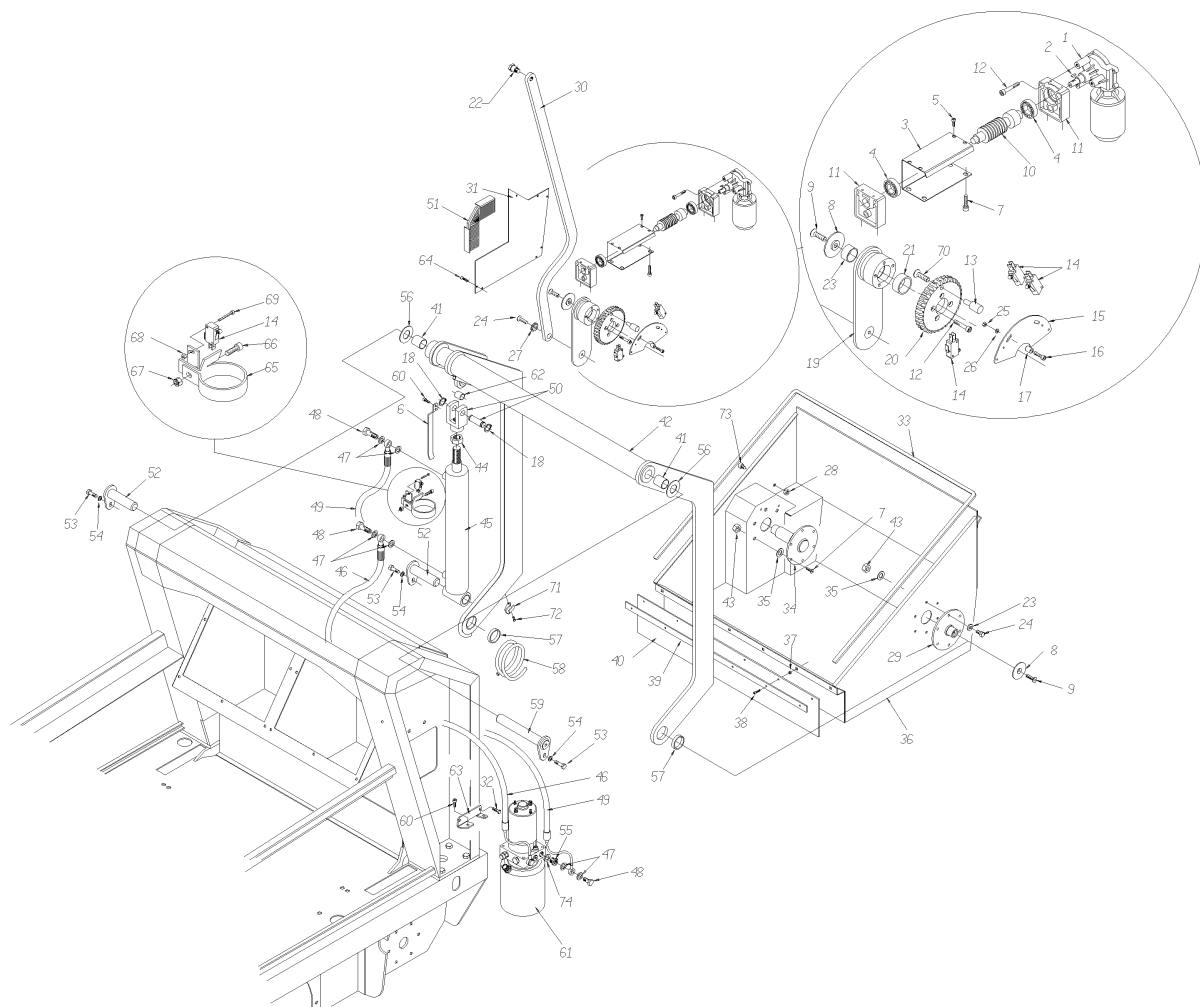

Ref.	K	Part N.	Customer Part N.	Description	Qty	Validity:		Price
						From	To	
0071		LAFN45717		PLATE L.14	1,00			--
0072		VTVT00089		SCREW TCCE UNI 5931 4X10 ZB	1,00			--
0073		VTVT19472		SCREW TCEI M 8X10 UNI 5931	2,00			--
0074		VTRS04931		WASHER COPPER D.13X19X1.5	2,00	08/2007		--