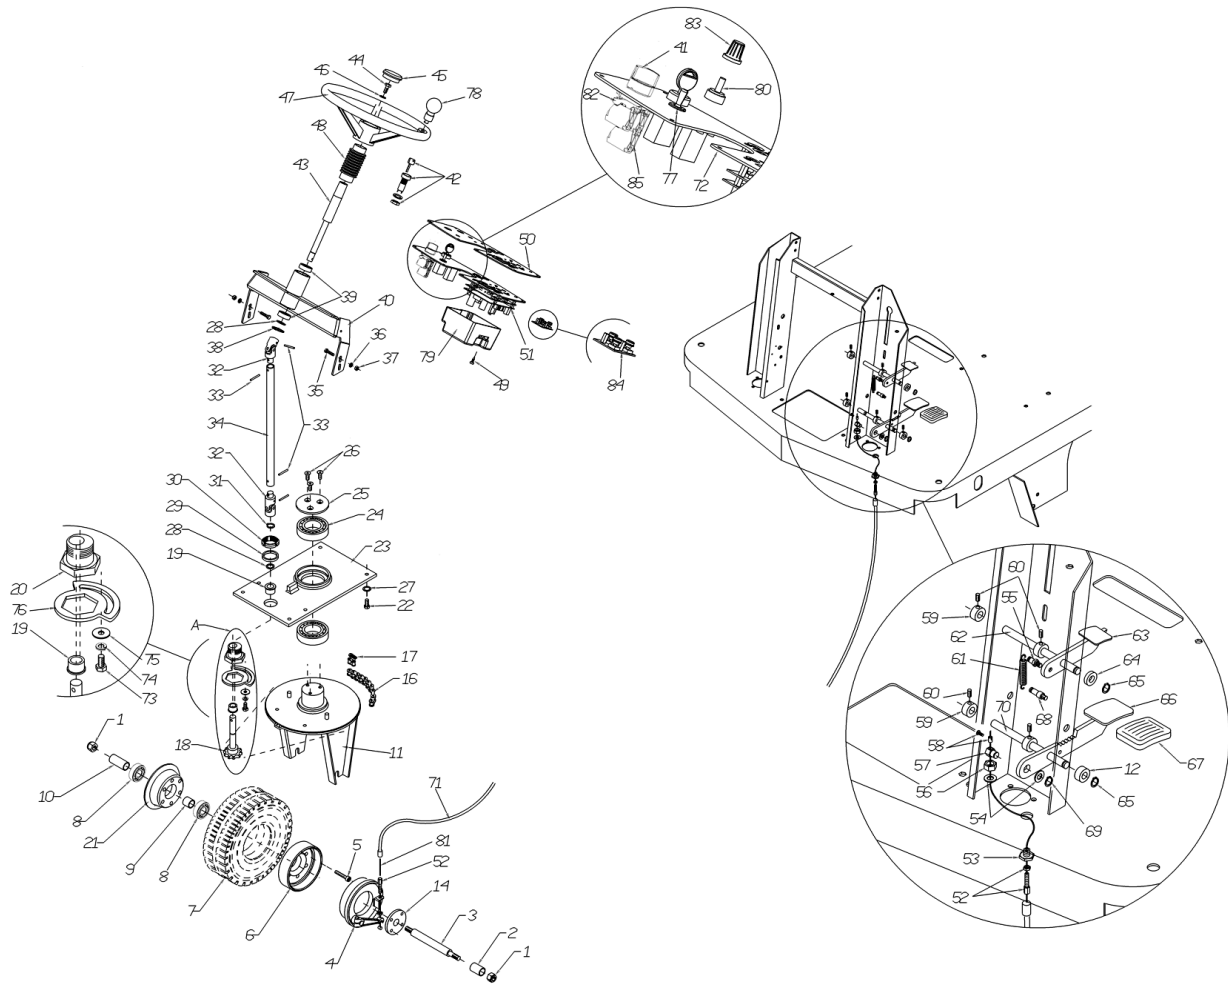

Ref.	K	Part N.	Customer Part N.	Description	Qty	Validity:		Price
						From	To	
0001		VTDD00012		NUT AUTOBLOK DIN 985 M12 ZB	2,00			--
0002		LAFN47017		SPACER D. 20-24 L=55	1,00			--
0003		LAFN45089		WHEEL PIN TK1400 ANT.	1,00			--
0004		RTRT45090		BLOCK BRAKE D.125 TK	1,00			--
0005		VTVT00066		SCREW TCCE UNI 5931 8X25 ZB	6,00			--
0006		LAFN45091		HUB TK1400 FRN.	1,00			--
0007		RTRT45132		WHEEL D.306 4.00-4 S.EL.	1,00			--
0008		CUVR08998		BALL BEARING 6204 2RS1	2,00			--
0009		LAFN45336		SPACER D. 20-24 L=22	1,00			--
000A		KTRI46514		PIN TK 1000 + BUSCH.	1,00			--
0010		LAFN47018		SPACER D. 20-24 L=35	1,00			--
0011		LAFN45092		WHEEL SUPPORT TK1400 ANT.	1,00			--
0012		LAFN47019		BUSHING L.14	1,00			--
0014		LAFN45872		FLANGE L.14	1,00			--
0016		MTCR45093		CHAIN 3/8 TK1400 STE.	1,00			--
0017		MTCR47037		WARP KNITTING 3/8	1,00			--
0018		LAFN75974		PIN TK 1000	1,00			--
0019		LAFN75841		BUSHING TK 1000	2,00			--
0020		LAFN75842		BUSHING TK 1000	1,00			--
0021		LAFN45083		HUB TK1400 AN/PST.	1,00			--
0022		VTVT00447		SCREW TE 8X25 UNI5739	6,00			--
0023		LAFN45094		FLANGE TK1400	1,00			--
0024		CUVR75816		BEARING 51112	2,00			--
0025		LAFN47004		FLANGE TK1400	1,00			--
0026		VTVT00014		SCREW TE UNI 5739 8X20 CL.10.9	3,00			--
0027		VTRS01080		WASHER D. 8 GRW	6,00			--
0028		LAFN47020		THICKNESS D.15X22X1.0	2,00			--
0029		LAFN75913		SPACER TK	1,00			--
0030		VTVR75747		RING NUT AUTOBLOK M 35 X 1,5 GUK	1,00			--
0031		VTAE17003		CIRCLIP D. 15 UNI 7435	1,00			--
0032		VTVR47021		ARTICULATION D. 5-15	2,00			--
0033		VTVR46987		ELASTIC PLUG 5X25 UNI 6873	4,00			--
0034		LAFN47022		LOW STEERING L.14	1,00			--
0035		VTVT62920		SCREW TE F/ROND. M 6X 16 ZB	4,00			--
0036		VTRS04026		WASHER D. 6X18X2.38	4,00			--
0037		VTDD00491		NUT M 6 TEF	4,00			--
0038		VTAE17003		CIRCLIP D. 15 UNI 7435	1,00			--
0039		CUVR00005		BEARING 6202 2RS	2,00			--
0040		LAFN06791		ASSEMBLED SUPPORTO PIANTONE	1,00			--