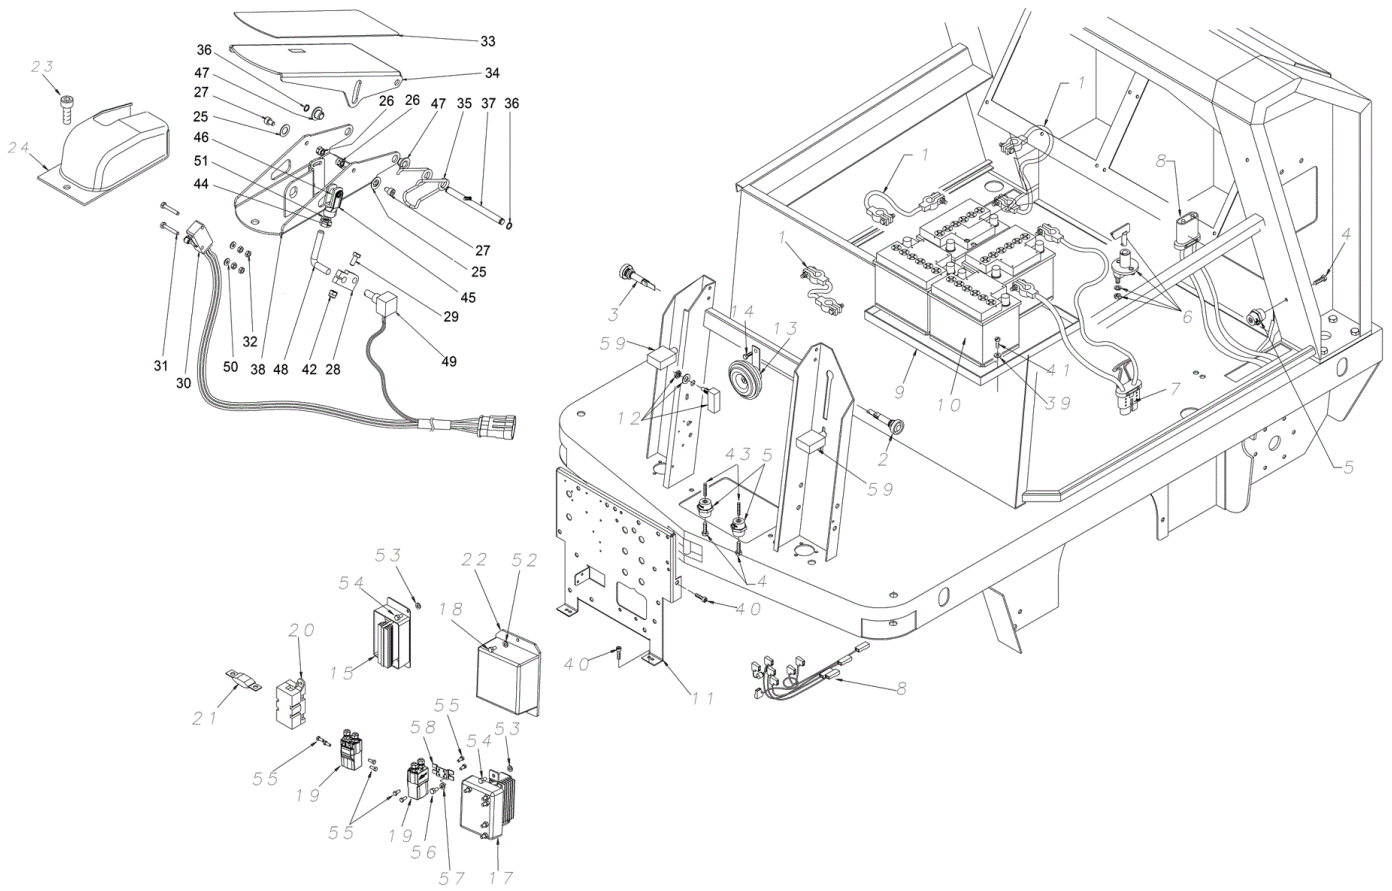

Ref.	K	Part N.	Customer Part N.	Description	Qty	Validity:		Price
						From	To	
0001		MEVR34820		WIRING B 450 BT	3,00			--
0002		MECI00026		BUTTON PIATTO ROTONDO D.22 ROSSO	1,00			--
0003		MECI00028		BUTTON DI EMERGENZA TK1400 24V	1,00			--
0004		VTVT75719		SCREW TE F/ROND. M 6 X 10	2,00			--
0005		MEVR47082		INSULATOR M6 35-CH32	3,00			--
0006		AZMC75803		DIASS.SPANNERSW 1000	1,00			--
0007		MECB44780		WIRING BATTERIA	1,00			--
0008		MECB00948		WIRING 1404 E	1,00		04/2012	--
0008		MECB01290		CABLE FLAT CT30	1,00	04/2012		--
0009		LAFN46836		BATTERY SUPPORTL.14000 TK	1,00			--
0011		LAFN06784		PLATE SUPPORTO ELETTRONICA	1,00		04/2012	--
0011		LAFN09188		BRACKET -	1,00	04/2012		--
0012		MECI75801		MICROSWITCH TK	2,00			--
0013		MEVR47083		KLAXON L.14 24V	1,00			--
0014		VTVT85116		SCREW TE FR 6,3X19 ZIN	1,00			--
0015		MECE00420		BOARD POTENZA CASSETTO COMPL.	1,00			--
0017		MECE00552		BOARD 1404	1,00			--
0018		VTVT14062		SCREW TE 5X16 UNI5739	3,00			--
0019		METT00085		CONTACTOR 100A	2,00			--
0020		MEVR00146		FUSE-HOLDER MEGA	1,00			--
0021		MEVR01925		FUSE 150A	1,00			--
0022		MECE00555		BOARD CURTIS 1227-2102	1,00			--
0023		VTVT62920		SCREW TE F/ROND. M 6X 16 ZB	1,00			--
0024		MPVR00302		CRANKCASE PEDALE AVANZAMENTO	1,00			--
0025		MPVR05528		WASHER -	2,00			--
0026		VTDD04369		NUT M 4 TEF UNI 7473	2,00			--
0027		VTVT00089		SCREW TCCE UNI 5931 4X10 ZB	2,00			--
0028		LAFN01149		CONNECTING ROD PEDALE AVANZAMENTO G1050	1,00			--
0029		VTVT00727		SCREW TE M. 4-20	1,00			--
0030		MECB01228		WIRING -	1,00			--
0031		VTVT01350		SCREW M3-20 INOX	2,00			--
0032		VTDD21115		NUT M 3 INOX	2,00			--
0033		MPVR00866		PLANE ANTISDRUCCIOLO G1050	1,00			--
0034		LAFN06474		SHEET METAL PA.PEDALE	1,00			--
0035		MLML00034		SPRING PEDALE AVANZAMENTO G1050	1,00			--
0036		VTAE48552		CIRCLIP D. 6 UNI 7435	2,00			--
0037		LAFN00524		PIN PEDALE TK 1050	1,00			--
0038		LAFN07532		BUSHING -	1,00			--
0039		VTRS00503		WASHER D. 6 TE UNI 6798	4,00			--