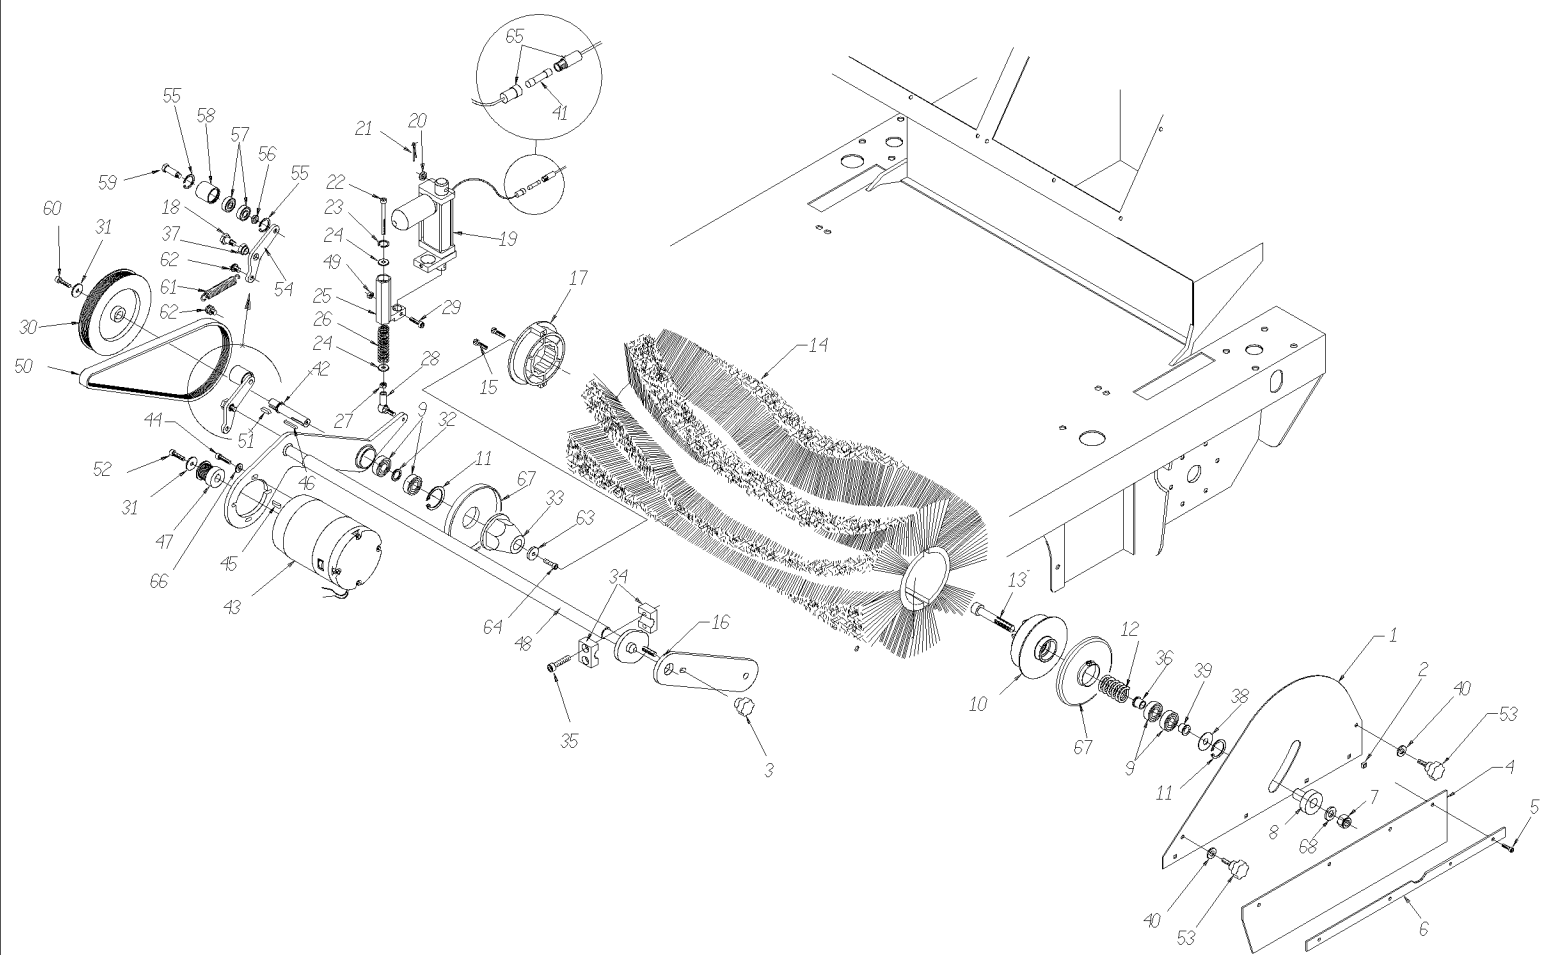

Ref.	K	Part N.	Customer Part N.	Description	Qty	Validity:		Price
						From	To	
0040		VTRS00504		WASHER D. 8 TE ZC. UNI 6592	2,00			--
0041		MEVR00079		FUSE 3.15A 250V 5X20	1,00			--
0042		LAFN06687		PIN S.C. 1404	1,00			--
0043		MOCC00275		MOTOR SPAZZOLA CENTRALE	1,00			--
0044		VTVT06237		SCREW TCEI 6X20 UNI5931	4,00			--
0045		VTVR13165		KEY 5X5X20	1,00			--
0046		VTVR00006		KEY UNI 6604 4X4X35	1,00			--
0047		MTPL45101		PULLEY POLY-V J8 TK1400	1,00			--
0048		LAFN06828		ARM MAIN BRUSH 1404	1,00			--
0049		VTDD19688		NUT M6 UNI 7473	1,00			--
0050		MTCG44767		BELT POLY-V J8 864-340	1,00			--
0051		VTVR13165		KEY 5X5X20	1,00			--
0052		VTVT24209		SCREW TCEI 6X12 UNI5931	1,00			--
0053		RTRT00022		HANDWHEEL D.30 M6X15	2,00			--
0054		LAFN47059		BELT-STRETCHER L.14	1,00			--
0055		VTAE00008		SEEGER INTERNO DIN 472 D.26	2,00			--
0056		LAFN47060		SPACER L.14	1,00			--
0057		CUVR86373		BEARING 6000 2RS	2,00			--
0058		MTPL47061		ROLLER L.14	1,00			--
0059		LAFN47062		PIN L.14	1,00			--
0060		VTVT24209		SCREW TCEI 6X12 UNI5931	1,00			--
0061		MLML75961		SPRING D. 16 L.80	1,00			--
0062		VTVT45395		SCREW TBEI M 8X 10 ISO 7380 ZB	2,00			--
0063		VTRS04026		WASHER D. 6X18X2.38	1,00			--
0064		VTVT24209		SCREW TCEI 6X12 UNI5931	1,00			--
0065		MEVR00080		FUSE-HOLDER PV610 10A	1,00			--
0066		VTRS04026		WASHER D. 6X18X2.38	4,00			--
0067		LAFN06837		PROTECTION SPAZZOLA CENTRALE	2,00			--
0068		VTRS00506		WASHER D.12 UNI 6592	1,00			--