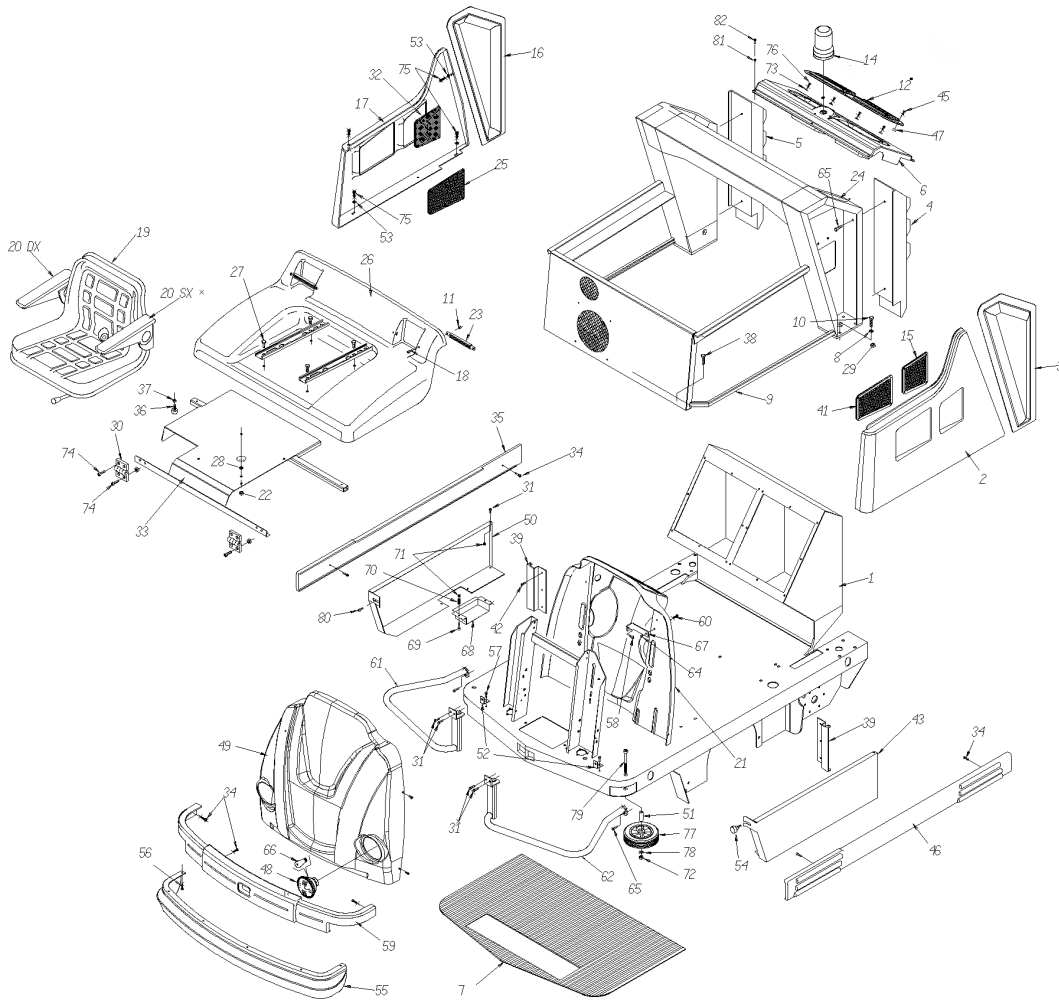

Ref.	K	Part N.	Customer Part N.	Description	Qty	Validity: From To	Price
0001		LAFN45969		BODY LION 14000	1,00		--
0002		MPVR04992		BODY SIDE SX	1,00		--
0003		MPVR00234		UPRIGHT SPALLA SX	1,00		--
0004		MPVR00229		BUMPER POSTERIORE SX TK1400	1,00		--
0005		MPVR00227		BUMPER POSTERIORE DX TK1400	1,00		--
0006		MPVR04988		COVER SUCTION MOTORS	1,00		--
0007		MPVR05057		PLANE MILLERIGHE CON BIADESIVO	1,00		--
0008		VTRS00505		WASHER D.10 TE UNI 6592	8,00		--
0009		LAFN45976		SUPPORT L.14	1,00		--
0010		VTVT01535		SCREW TCEI M10X 40 UNI 5931 ZB	8,00		--
0011		VTDD00491		NUT M 6 TEF	6,00		--
0012		MPVR04916		BRACKET COPERCHIO ASPIRATORI	1,00		--
0014		MEVR00935		FLASHING LIGHT G1050	1,00		--
0015		LAFN06590		BRACKET FIANCATA	1,00		--
0016		MPVR00235		UPRIGHT SPALLA DX	1,00		--
0017		MPVR04995		BODY SIDE DX	1,00		--
0018		VTVT75726		SCREW TBEI M 6X 16 ISO 7380 ZB	4,00		--
0019		SESD45981		SEAT SC 73 L.14	1,00		--
0020		SESD00001		KIT BRACCIOLO DX	1,00		--
0020		SESD00002		KIT BRACCIOLO SX	1,00		--
0021		MPVR04891		HOOD POSTERIORE G1404	1,00		--
0022		VTDD00124		NUT M 8 BASSO	4,00		--
0023		KTRI01632		HANDLE COFANO PORTASEDILE	2,00		--
0024		ETET00100		LABEL ADESIVA BENZINA VERDE	1,00		--
0025		LAFN06587		BRACKET FIANCATA	1,00		--
0026		MPVR04991		HOOD SUPERIORE 1400 VERDE	1,00		--
0027		VTVT00447		SCREW TE 8X25 UNI5739	4,00		--
0028		VTRS00512		WASHER D. 8 X24 ZC.	8,00		--
0029		VTDD00042		NUT AUT.M10 UNI7474	8,00		--
0030		CEVR85332		HINGE MEB F D.6 TK	2,00		--
0031		VTVT62920		SCREW TE F/ROND. M 6X 16 ZB	6,00		--
0032		LAFN06588		BRACKET FIANCATA	1,00		--
0033		LAFN01018		FRAME PORTASED.TK1400 DIESEL ZN	1,00		--
0034		VTVT01118		SCREW TCEI M 8X16 ZC. UNI 5931	4,00		--
0035		MPVR00225		BUMPER LATERALE DX TK1400	1,00		--
0036		ABGO00008		VIBRATION DAMP.PM 20X20 M6X20	2,00		--
0037		VTDD00482		NUT M 6 ZIN UNI 5588	2,00		--
0038		VTVT62920		SCREW TE F/ROND. M 6X 16 ZB	4,00		--
0039		CEVR45986		HINGE L.14	2,00		--