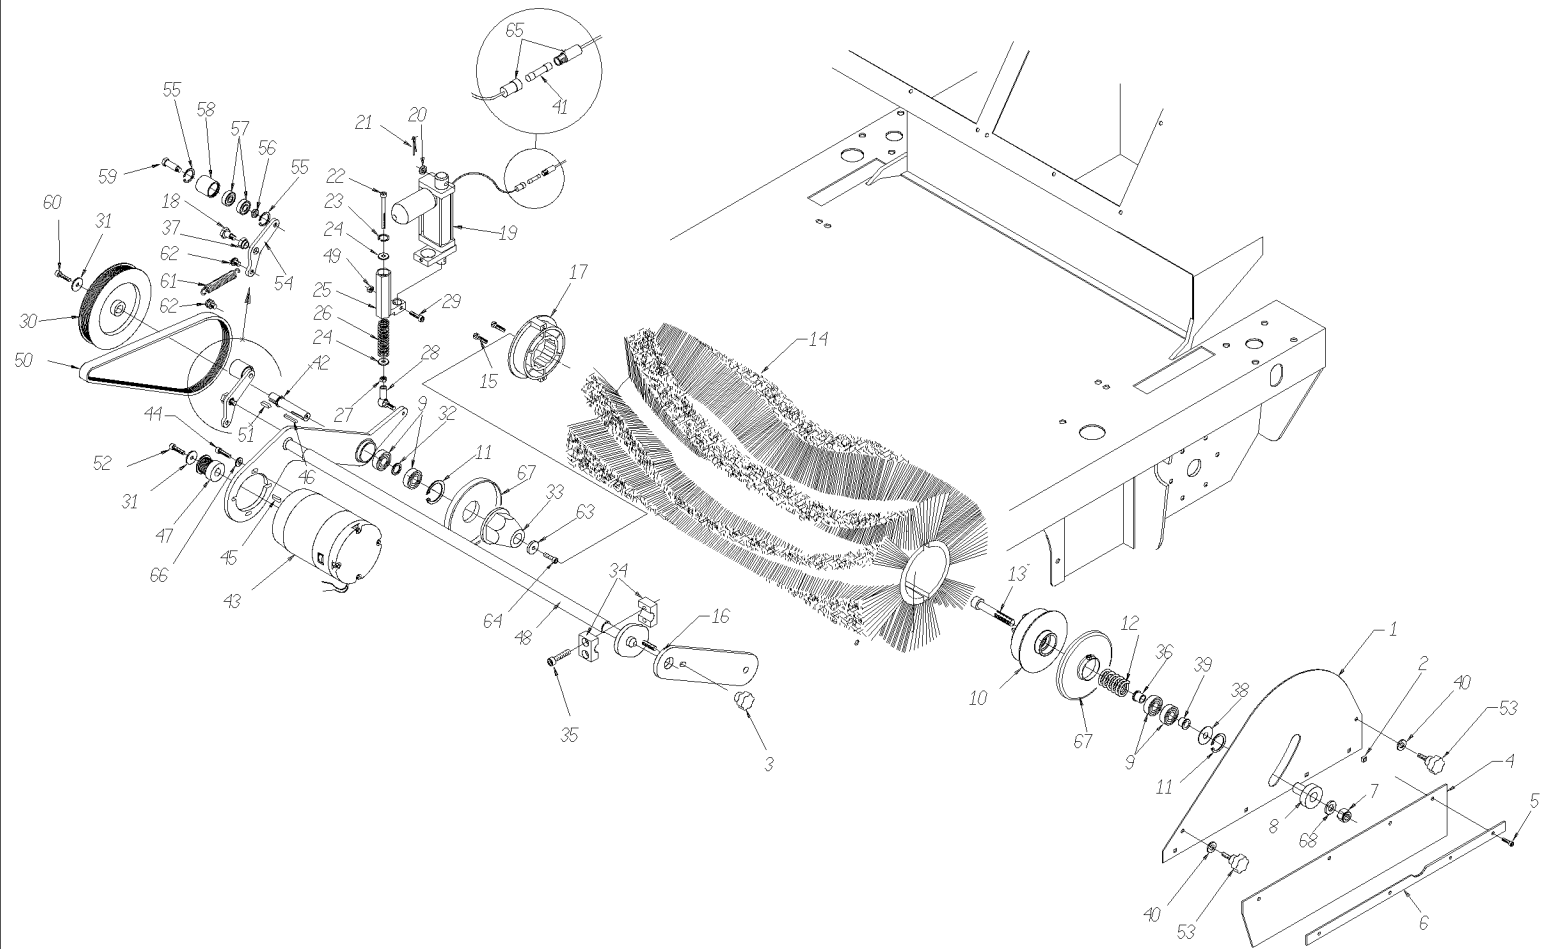

IPC Integrated Professional Cleaning

IPC Gansow

Spare Parts List

IPC EAGLE

Ref: MSUB00579

Model: 1404 E GR/VE 2SP IPC

Ref. K	Part N.	Customer Part N.	Description	Qty	Validity:		Price
					From	To	
0001	VTVT87271		SCREW TBEI M 8X 16 ISO 7380	2,00			--
0002	VTRS00513		WASHER D. 8 X32 P.	4,00			--
0003	CUVR08998		BALL BEARING 6204 2RS1	4,00			--
0004	VTVT01119		SCREW TCEI 8X20 UNI5931	12,00			--
0005	LAFN45083		HUB TK1400 AN/PST.	2,00			--
0006	RTRT45132		WHEEL D.306 4.00-4 S.EL.	2,00			--
0007	LAFN45336		SPACER D. 20-24 L=22	2,00			--
0008	LAFN45084		HUB TK1400 PST.	2,00			--
0009	VTVT01534		SCREW TSPEI 8X30 UNI5933	18,00			--
0010	MTCR45337		TOOTHED WHEEL Z. 45 P 1/2"	2,00			--
0011	MTCR45085		CHAIN 1/2 TK1400 TRZ.	2,00			--
0012	LAFN45086		WHEEL SUPPORT TK1400 PST.	2,00			--
0013	VTVT01536		SCREW TE 10X45 UNI5739	2,00			--
0014	VTVT75726		SCREW TBEI M 6X 16 ISO 7380 ZB	4,00			--
0015	MPVR45338		CRANKCASE L.14 SX	1,00			--
0016	VTDD00124		NUT M 8 BASSO	4,00			--
0017	VTRS00504		WASHER D. 8 TE ZC. UNI 6592	14,00			--
0018	CUVR00105		SUPPORT	2,00	11/2010		--
0018	LAFN87166		SUPPORT	2,00		11/2010	--
0019	VTVT87271		SCREW TBEI M 8X 16 ISO 7380	2,00			--
0020	MPVR45396		CRANKCASE L.14 DX	1,00			--
0021	MTCR45897		PINION Z.12 P 1/2	2,00			--
0022	MEVR33562		CARBON 10X18X18 400W 12V	4,00			--
0022	RDGR45088		MOTOR.GEARBOX DV 1400 24V	1,00			--
0023	LAFN45397		SUPPORT L.14 DX	1,00			--
0024	LAFN45398		SUPPORT L.14 SX	1,00			--
0025	VTVT00066		SCREW TCCE UNI 5931 8X25 ZB	4,00			--
0026	VTVR23472		KEY 6X6X25	2,00			--
0027	MPVR45399		SHAFT SUPPORT L.14	1,00			--
0028	VTRS01080		WASHER D. 8 GRW	6,00			--
0029	MECI00035		DASHBOARD DI TEMPERATURA F11-95 NC	1,00			--
0030	MTCR45401		WARP KNITTING 1/2	2,00			--
0031	VTRS00503		WASHER D. 6 TE UNI 6798	2,00			--
0032	VTVT29810		SCREW TCEI M 8X20 UNI 5931	10,00			--
0033	VTDD00484		NUT M10 ZIN UNI 5588	2,00			--
0034	LAFN47016		SPACER L.14	2,00			--