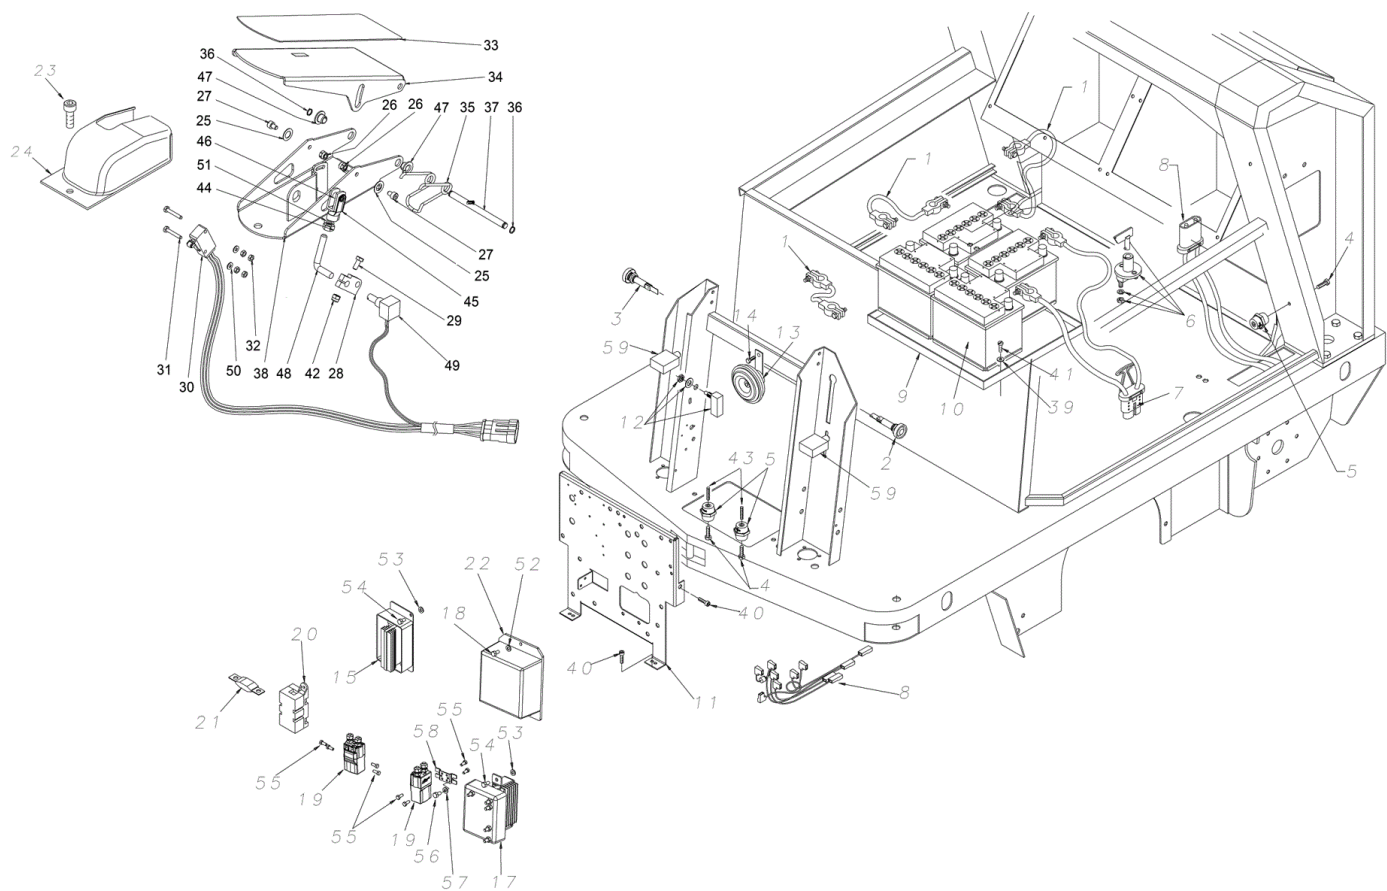

Ref.	K	Part N.	Customer Part N.	Description	Qty	Validity:		Price
						From	To	
0040		VTVT62920		SCREW TE F/ROND. M 6X 16 ZB	4,00			--
0041		VTVT75726		SCREW TBEI M 6X 16 ISO 7380 ZB	4,00			--
0042		VTDD04369		NUT M 4 TEF UNI 7473	1,00			--
0043		VTVT47088		SCREW EI-ST 6X30 UNI5923 ZC	2,00			--
0044		VTDD00482		NUT M 6 ZIN UNI 5588	1,00			--
0045		CMCV75717		CLIP UNI 1676 M6	1,00			--
0046		CMCV76639		FORK M 6 UNI 1676	1,00			--
0047		CUVR00183		BUSHING -	2,00			--
0048		LAFN00909		BRACKET BIELLETTA PEDALE	1,00			--
0049		MECB01227		WIRING ACCELERATOR	1,00			--
0050		VTRS00117		WASHER 3.2X7 UNI6592	4,00			--
0051		VTRS01079		WASHER D. 6 GROWER	1,00			--
0052		VTRS00502		WASHER D. 5 0.466 UNI 6592	3,00			--
0053		VTRS00365		THICKNESS 18X25X1	4,00			--
0054		VTVT01127		SCREW TE M6x20	4,00			--
0055		VTVT62916		SCREW TE M5X12 ZN UNI 5739-8.8	8,00			--
0056		VTVT21295		SCREW TE M5X20 ZINC. UNI 5739	2,00			--
0057		VTRS08013		WASHER D. 5 GRW	2,00			--
0058		LAFN07345		BRACKET TL10	1,00			--
0059		METT00044		CARRYNG BAG	2,00	10/2012		--