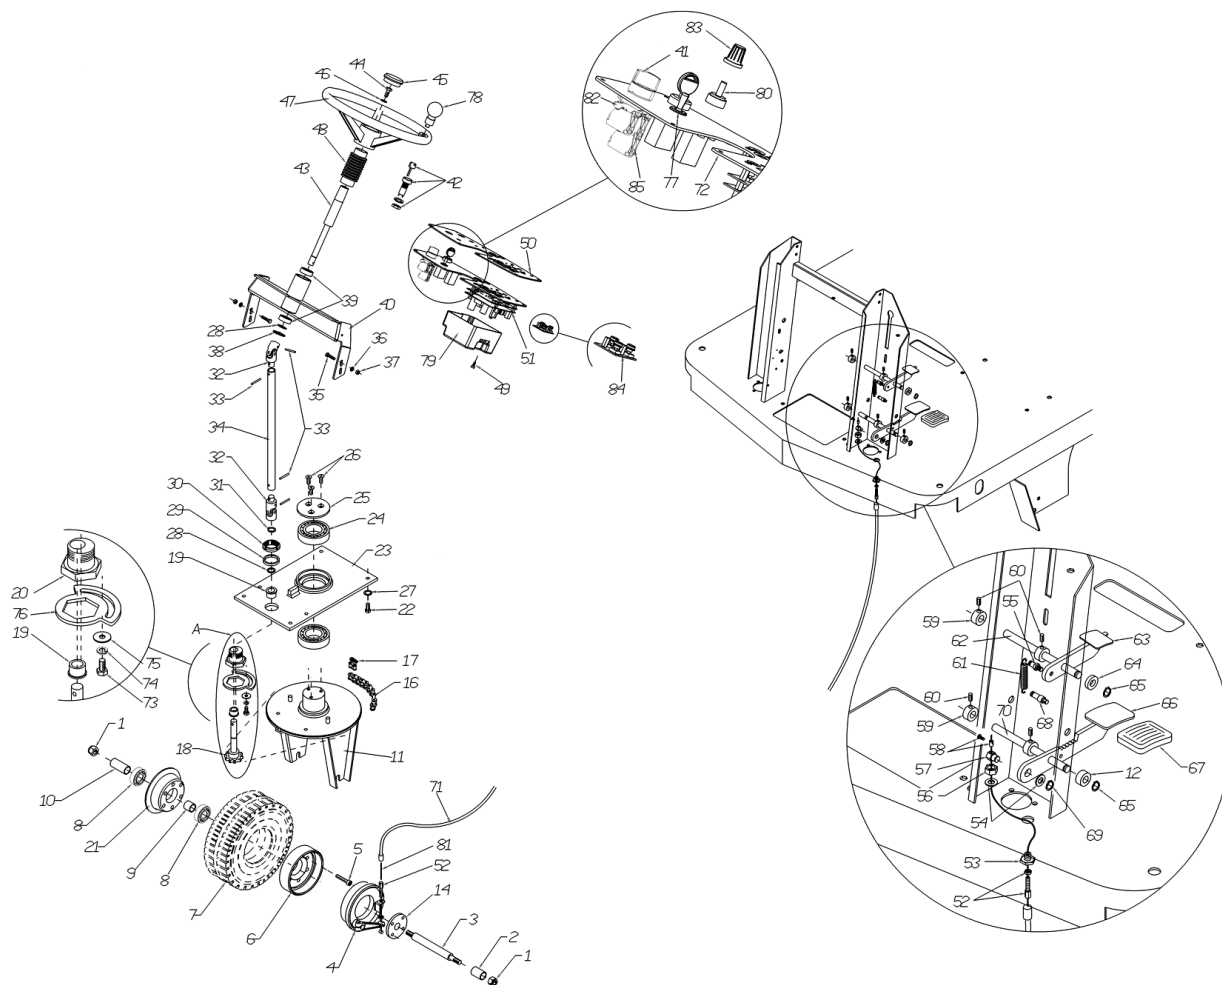

Ref.	K	Part N.	Customer Part N.	Description	Qty	Validity:		Price
						From	To	
0080		KTRIO1935		KIT 1050-1202	1,00			--
0081		CMCV85320		CABLE D.2,5 L.760 21251003	1,00			--
0082		MEVR02000		CONTACT -	1,00			--
0083		KTRIO1935		KIT 1050-1202	1,00			--
0084		MECE00426		BOARD PULSANTIERA	1,00			--
0085		MEVR02012		CONTACT -	1,00			--