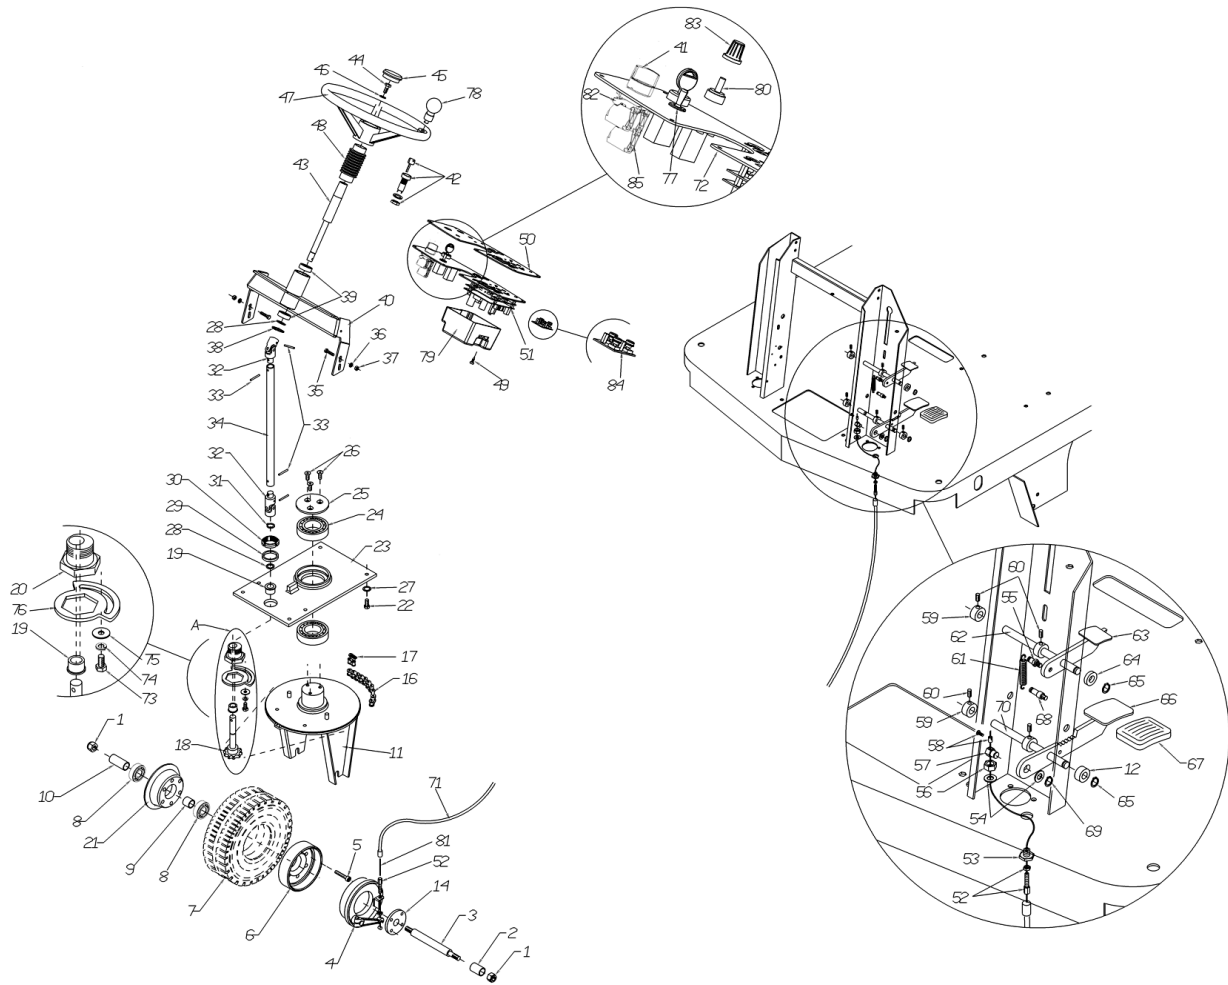

Ref.	K	Part N.	Customer Part N.	Description	Qty	Validity:		Price
						From	To	
0041		MEVR02011		SELECTOR -	1,00			--
0042		MECI75805		SWITCH TK	1,00			--
0043		LAFN47024		UP STEERING L.14	1,00			--
0044		VTVT47025		SCREW TBEI M 10X 16 ISO 7380 ZB	1,00			--
0045		MPVR47026		BLACK CAP L.14	1,00			--
0046		VTRS44254		WASHER D.10 X40X2.5 UNI6593	1,00			--
0047		MPVR47027		STEERING WHEEL D. 320 L.14	1,00			--
0048		MPVR47066		PROTECTOR L.14	1,00			--
0049		VTVT00288		SCREW TCTC 4X10	2,00			--
0050		ETET01722		LABEL PLANCIA	1,00			--
0051		MECE00557		BOARD DISPLAY LOGIC 1404 CURTIS	1,00			--
0052		CMCV75723		REGISTER D.7	1,00			--
0053		LAFN75975		PIN TK	1,00			--
0054		VTRS00506		WASHER D.12 UNI 6592	2,00			--
0055		LAFN47029		PIN CH.10 H.16	1,00			--
0056		VTDD01682		NUT M12 ZC UNI 5588	1,00			--
0057		LAFN75973		PIN FLAP TK	11,00			--
0058		VTVR00031		CLAMP FRENO TK1400	1,00			--
0059		LAFN47030		BUSHING L.14	4,00			--
0060		VTVT75731		SCREW UNI 5923 6 X5	3,00			--
0061		MLML75960		SPRING D. 8 X1 X32	1,00			--
0062		LAFN47031		PIN L.14	1,00			--
0063		LAFN47032		PEDALE L.14	1,00			--
0064		LAFN47033		BUSHING L.14	1,00			--
0065		VTAE87276		SEEGER EXT. D10 DIN471	2,00			--
0066		LAFN47034		BRAKE PEDAL L.14	1,00			--
0067		MPVR45096		RUBBER V 1201 GR.	1,00			--
0068		LAFN47035		PIN CH.10 H.26	1,00			--
0069		VTAE14016		CIRCLIP D. 12 UNI 7435	1,00			--
0070		LAFN47036		PIN BRK.+FLAP L.14	1,00			--
0071		CMCV87173		SHEATH CAVO FRENO 21251013	1,00			--
0072		LAFN06792		BOARD COMANDI	1,00			--
0073		VTVT01110		SCREW TE 8X16 UNI5739	5,00			--
0074		VTRS01080		WASHER D. 8 GRW	1,00			--
0075		VTRS87283		WASHER D.8X24X2,5 ZB UNI 6593	1,00			--
0076		LAFN47039		FLANGE L.14	1,00			--
0077		MECI76658		COMMUTAT.SWITCH2 P. TK	1,00			--
0078		MPVR47040		KNOB L.14	1,00			--
0079		MPVR04902		COVER SCHEDA MICRO	1,00			--