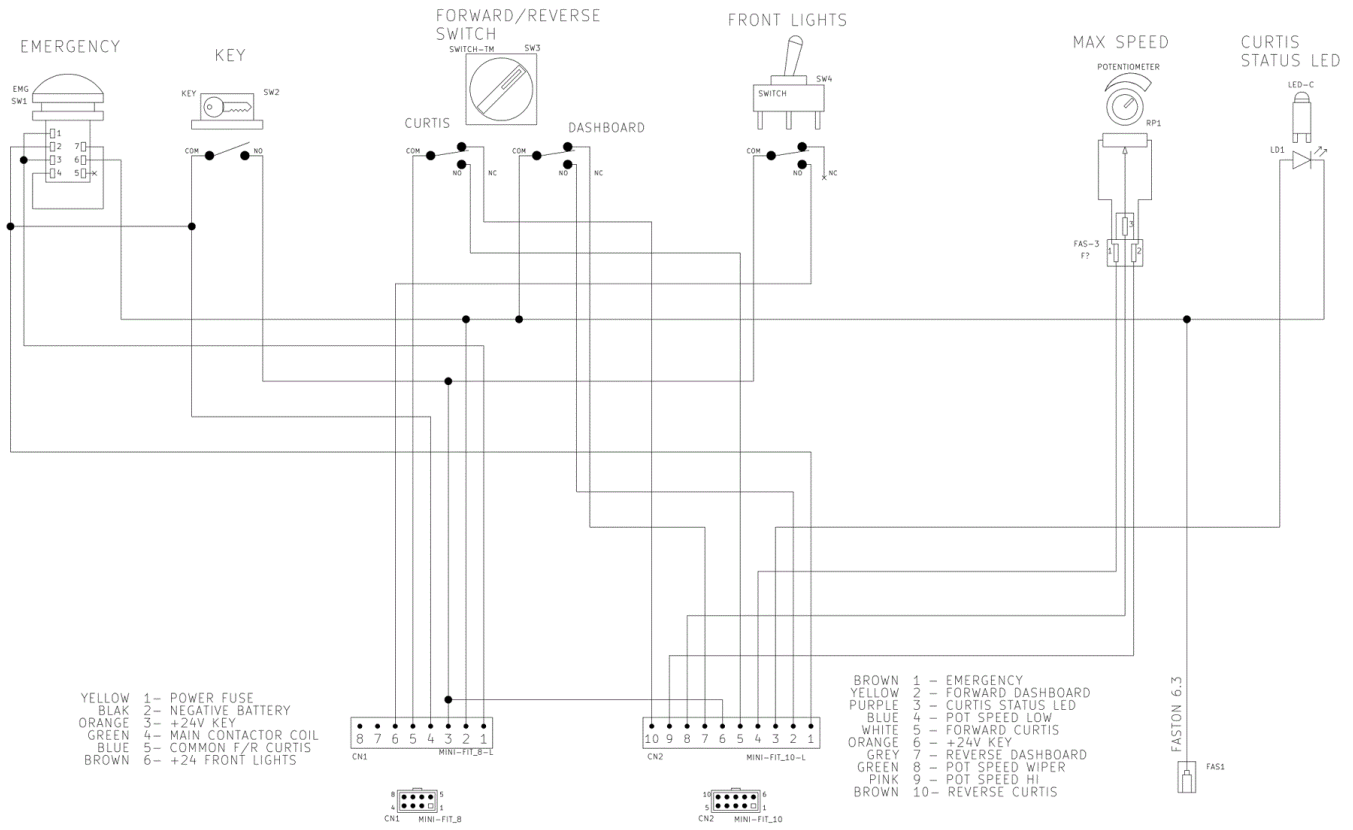

PLDC01994_2

Ref.	K	Part N.	Customer Part N.	Description	Qty	Validity: From To	Price
M1		RDGR45088		MOTOR.GEARBOX DV 1400 24V	1,00		--
M10		PPEL45108		MOTOR-DRIV.PUMPIDR. 24V L.14	1,00		--
M11		RDGR31335		MOTOR.GEARBOX L. 70TE	1,00		--
M2		MOCC00275		MOTOR SPAZZOLA CENTRALE	1,00		--
M3		MECB00956		WIRING ATTUATORE	1,00		--
M4		RDGR44777		MOTOR.GEARBOX AOMP140 24V 90W SX	1,00		--
M5		RDGR44776		MOTOR.GEARBOX AOMP140 24V 90W DX	1,00		--
M6		MOCC00008		MOTOR SUCTION GENIUS SWEEPER	1,00		--
M7		MOCC00008		MOTOR SUCTION GENIUS SWEEPER	1,00		--
M8		MOCC00004		MOTOR D.63 24V G3800 W35	1,00		--
M9		MOCC00004		MOTOR D.63 24V G3800 W35	1,00		--
MSW1		MECI44780		MICROSWITCH D2VW-5L2A-1M OMR	1,00		--
MSW5		MECI75801		MICROSWITCH TK	1,00		--
MSW6		MECI75801		MICROSWITCH TK	1,00		--
MSW7		MECI44780		MICROSWITCH D2VW-5L2A-1M OMR	1,00		--
MSW8		MECI44780		MICROSWITCH D2VW-5L2A-1M OMR	1,00		--
MSW9		MECI44780		MICROSWITCH D2VW-5L2A-1M OMR	1,00		--
RP2		MECB01227		WIRING ACCELERATOR	1,00		--
SK3		MECE00420		BOARD POTENZA CASSETTO COMPL.	1,00		--
SK4		MECE00552		BOARD 1404	1,00		--
SK5		MECE00555		BOARD CURTIS 1227-2102	1,00		--
SK6		MECE00557		BOARD DISPLAY LOGIC 1404 CURTIS	1,00		--
SW1		MECI00028		BUTTON DI EMERGENZA TK1400 24V	1,00		--
SW2		MECI75805		SWITCH TK	1,00		--
SW3		MEVR02011		SELECTOR -	1,00		--
SW4		MECI76658		COMMUTAT.SWITCH2 P. TK	1,00		--
TL1		METT00085		CONTACTOR 100A	1,00		--
TL2		METT00085		CONTACTOR 100A	1,00		--