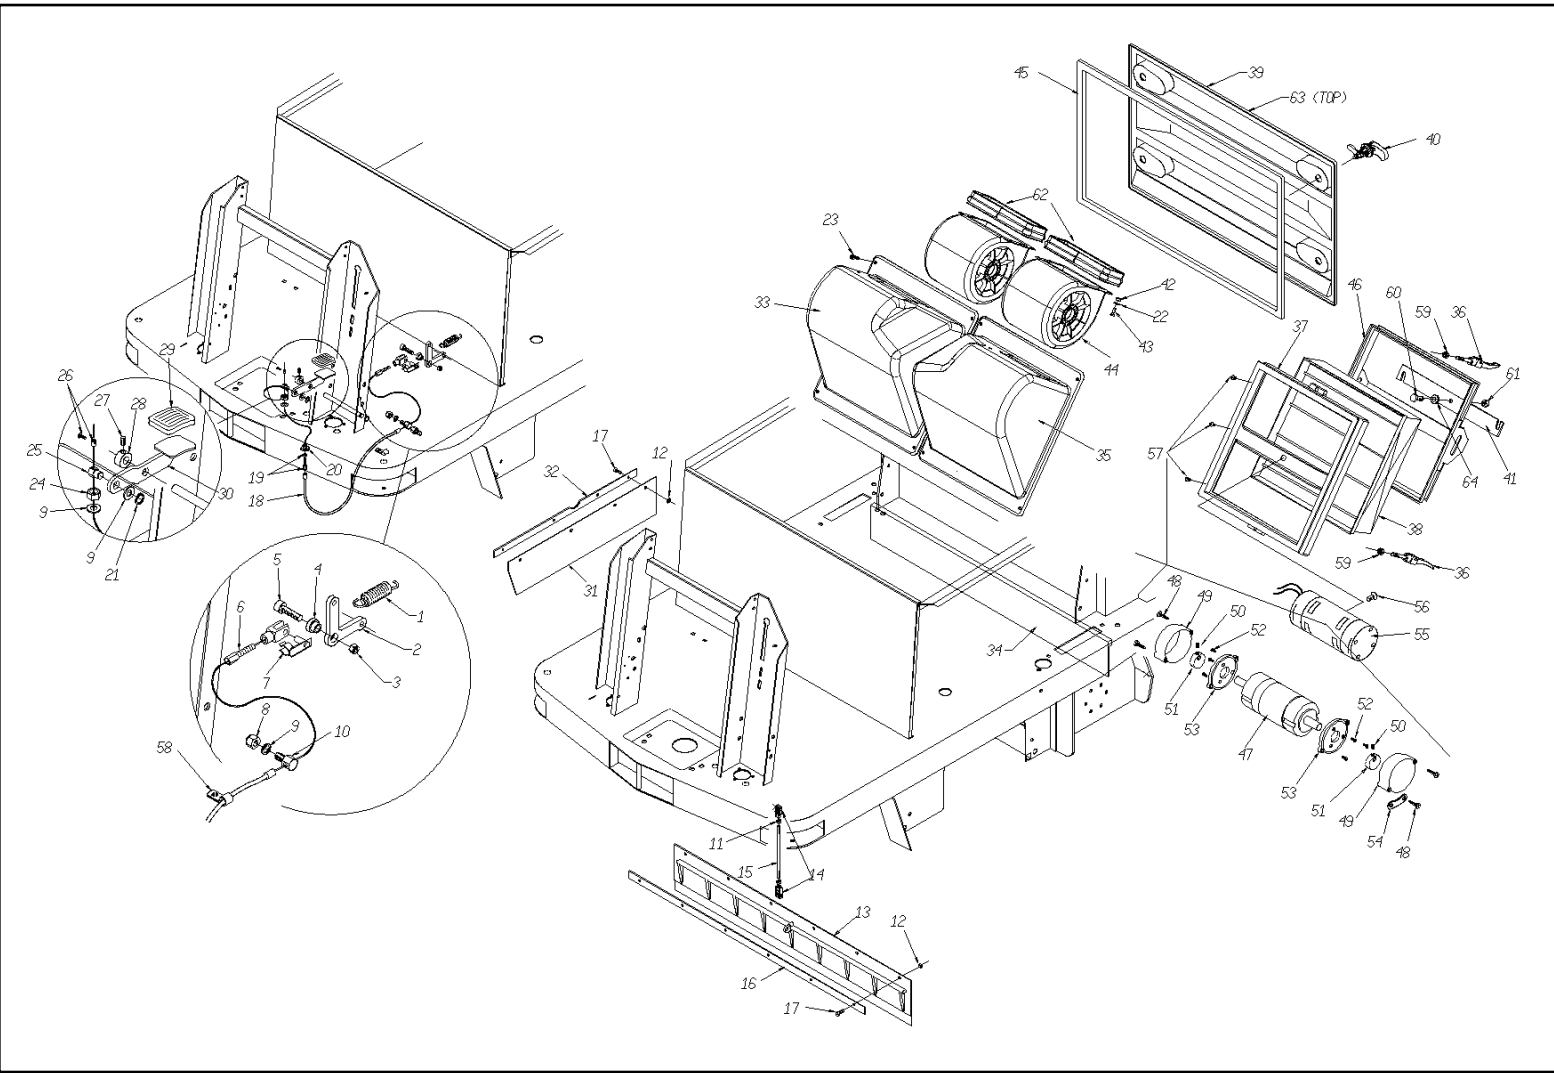

Ref.	K	Part N.	Customer Part N.	Description	Qty	Validity:		Price
						From	To	
0001		MLML45109		SPRING TR D. 12X1.7X79.5	1,00			--
0002		LAFN47128		LEVER L.14	1,00			--
0003		VTDD00124		NUT M 8 BASSO	1,00			--
0004		LAFN47129		BUSHING L.14 A.FLAP	1,00			--
0005		VTVT00448		SCREW TE 8X30 UNI5739	1,00			--
0006		CMCV87172		CABLE ALZA FLAP 2125404	1,00			--
0007		CMCV75717		CLIP UNI 1676 M6	3,00			--
0008		VTDD00012		NUT AUTOBLOK DIN 985 M12 ZB	1,00			--
0009		VTRS00506		WASHER D.12 UNI 6592	4,00			--
0010		LAFN75976		SPRING GUIDE TK 1000	1,00			--
0011		VTDD00482		NUT M 6 ZIN UNI 5588	2,00			--
0012		VTVR47015		INSERT PLS. D.3	10,00			--
0013		MPVR44781		RUBBER FLAP FRONT G1404-G1400	1,00			--
0014		CMCV75717		CLIP UNI 1676 M6	2,00			--
0014		CMCV76639		FORK M 6 UNI 1676	2,00			--
0015		LAFN47130		PIN L.14 A.FLAP	1,00			--
0016		LAFN47131		SHEET METAL PA.FLAP ANTERIORE	1,00			--
0017		VTVT00044		SCREW TC AF.X PLAS UNI9707 4X16	6,00			--
0018		CMCV47132		SHEATH L.14 A.FLAP	1,00			--
0019		CMCV75723		REGISTER D.7	1,00			--
0020		LAFN75975		PIN TK	1,00			--
0021		VTAE14016		CIRCLIP D. 12 UNI 7435	1,00			--
0022		VTRS04026		WASHER D. 6X18X2.38	8,00			--
0023		VTVT00092		SCREW TBCE ISO 7380 6X22 ZB	8,00			--
0024		VTDD01682		NUT M12 ZC UNI 5588	1,00			--
0025		LAFN75973		PIN FLAP TK	1,00			--
0026		CMCV75737		CLAMP D.7 art.857	1,00			--
0027		VTVT75731		SCREW UNI 5923 6 X5	4,00			--
0028		LAFN47030		BUSHING L.14	1,00			--
0029		MPVR45096		RUBBER V 1201 GR.	1,00			--
0030		LAFN47133		PEDALE L.14 FLAP	1,00			--
0031		MPVR04669		FLAP LATERALE	1,00			--
0032		LAFN06601		PLATE FISSA FLAP	1,00			--
0033		MPVR04898		SUPPORT ASPIRATORE DX	1,00			--
0034		MPVR45327		RUBBER L.1400 PST	1,00			--
0035		MPVR04896		SUPPORT ASPIRATORE SX	1,00			--
0036		PMVR01208		LEVER FISSA FILTRO G1404	4,00			--
0037		LAFN47137		FRAME PORTA FILTRO	2,00			--
0038		FTDP48536		FILTER L.14000 CAR. 2V.	2,00			--