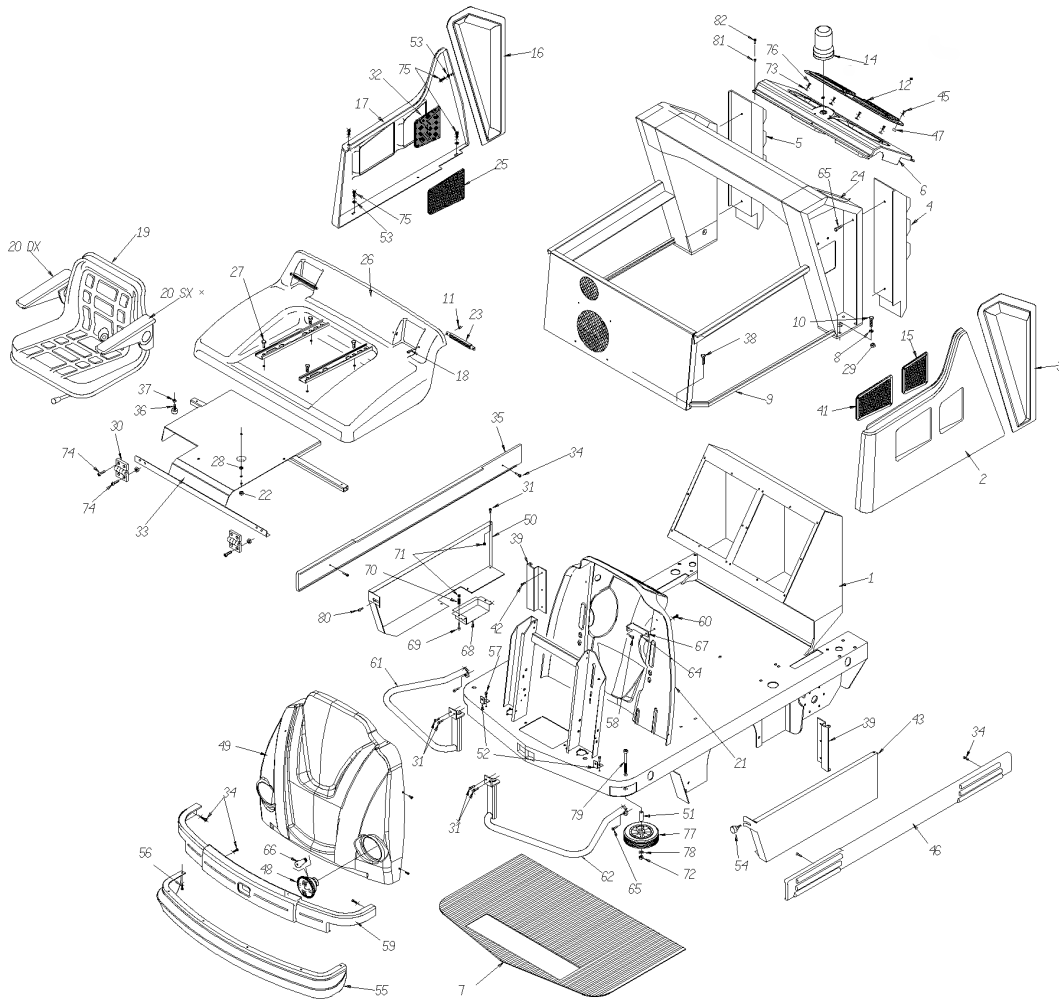

Ref.	K	Part N.	Customer Part N.	Description	Qty	Validity:		Price
						From	To	
0041		LAFN06589		BRACKET FIANCATA	1,00			--
0042		VTVT75719		SCREW TE F/ROND. M 6 X 10	6,00			--
0043		LAFN00724		PLANE LATERALE SX	1,00			--
0045		VTVT72043		SCREW M 4 X16 TC UNI7687	4,00			--
0046		MPVR00226		BUMPER LATERALE SX 1400	1,00			--
0047		VTVR00015		INSERT FILETTATO M4X10 ZIGRINATO	4,00			--
0048		MELF00052		LANTERN -	2,00	06/2011		--
0048		MEVR00135		LANTERN G1400	2,00		06/2011	--
0049		MPVR08031		HOOD ANTERIORE G1404	1,00			--
0050		LAFN00723		PLANE LATERALE DX	1,00			--
0051		LAFN47011		BUSHING L.14	2,00			--
0052		LAFN06793		BRACKET FISSA FRONTALE	2,00			--
0053		VTRS04026		WASHER D. 6X18X2.38	8,00			--
0054		RTRT00022		HANDWHEEL D.30 M6X15	1,00			--
0055		MPVR00240		CRANKCASE SPOILER ANTERIORE	1,00			--
0056		VTVT00100		SCREW AUTOF.TC UNI 6954 3.9X16	6,00			--
0057		VTVT09916		SCREW TBEI M 6X 20 ISO 7380 ZB	2,00			--
0058		VTVT62920		SCREW TE F/ROND. M 6X 16 ZB	2,00			--
0059		MPVR87170		BUMPER GRIGIO CPL 21201056	1,00			--
0060		VTVT75726		SCREW TBEI M 6X 16 ISO 7380 ZB	2,00			--
0061		LAFN01102		BUMPER ANTERIORE DX	1,00			--
0062		LAFN01103		BUMPER ANTERIORE SX	1,00			--
0064		VTDD00491		NUT M 6 TEF	2,00			--
0065		VTVT63129		SCREW TE F/ROND. M 8X16 ZB	6,00			--
0066		MELF00050		LAMP -	2,00	06/2011		--
0066		MELF87169		LAMP 12V 35W	2,00		06/2011	--
0067		LAFN06794		BRACKET FISSA FRONTALE G1404	2,00			--
0068		LAFN46645		PROTECTION L.14 DX	1,00			--
0069		VTVT63029		SCREW TCEI M 6X 35 UNI 5931 ZB	2,00			--
0070		MLML46644		SPRING D. 6	1,00			--
0071		VTDD00491		NUT M 6 TEF	3,00			--
0072		VTDD00042		NUT AUT.M10 UNI7474	2,00			--
0073		VTVR47015		INSERT PLS. D.3	4,00			--
0074		VTVT12255		SCREW TCEI 6X25 UNI5931	4,00			--
0075		VTVT06237		SCREW TCEI 6X20 UNI5931	8,00			--
0076		VTVT00044		SCREW TC AF.X PLAS UNI9707 4X16	4,00			--
0077		RTRT31046		WHEEL D.150 E 350	2,00			--
0078		VTRS00505		WASHER D.10 TE UNI 6592	2,00			--
0079		VTVT04857		SCREW TCEI M 10X70 UNI 5931	2,00			--