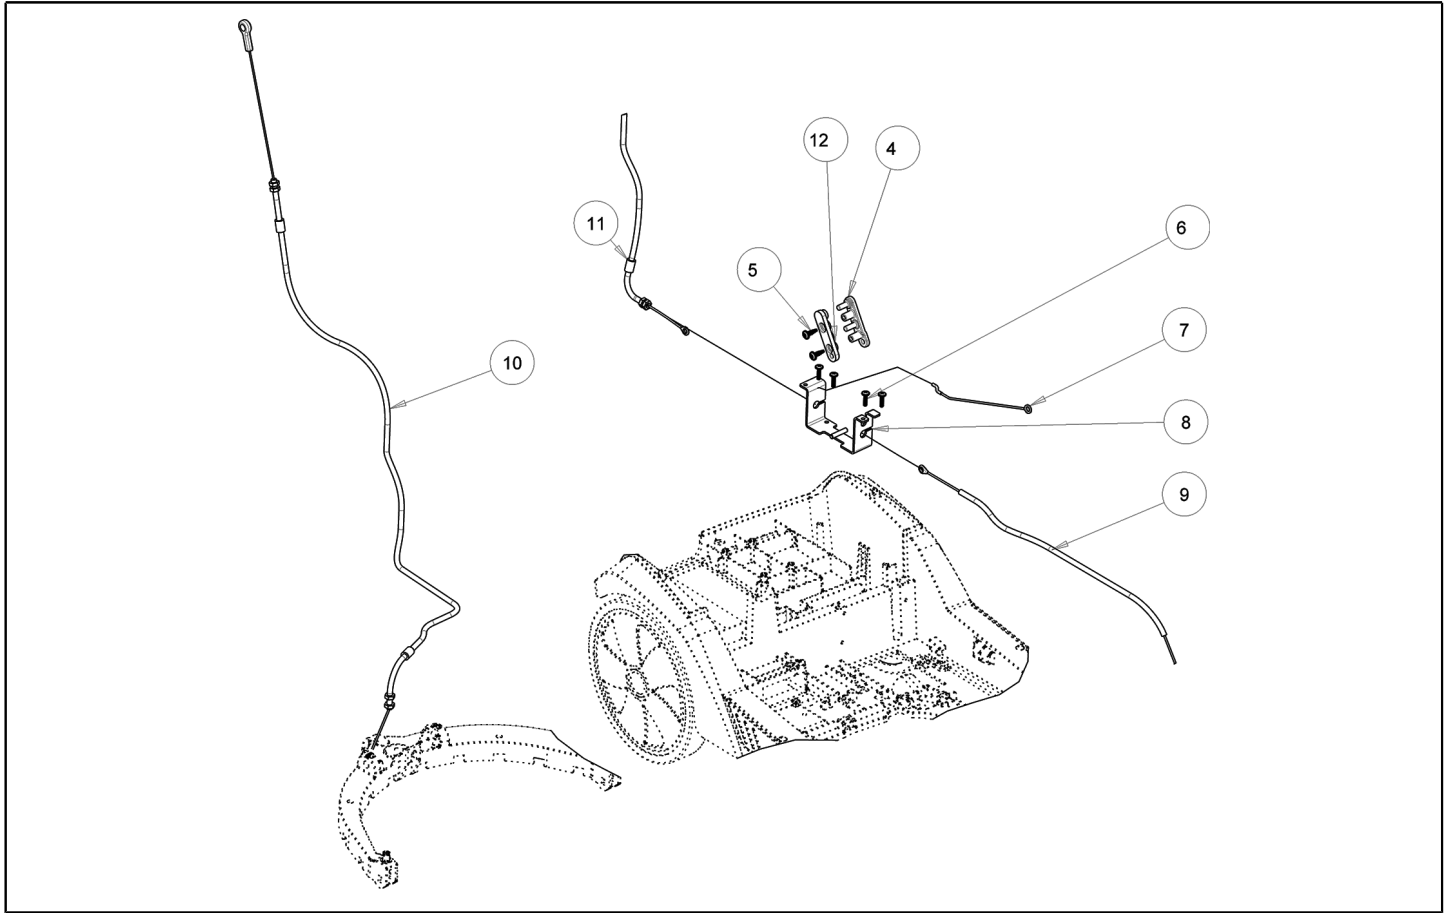

Ref. K	Part N.	Part N. 2	Description	Quantity	Validity		Price
					From	To	
0004	MPVR12725	N/A	BRACKET SX	1,00			--
0005	VTVT01072	N/A	SCREW STS KN1038 5x16 - T20 A2	2,00			--
0006	VTVT01491	N/A	SCREW STS KN1031-Neu 4x16 - H2	4,00			--
0007	CMCV00479	N/A	CABLE CT5	1,00			--
0008	LAFN11388	N/A	BRACKET .	1,00			--
0009	CMCV00478	N/A	CABLE ACT. FRONT SQUEEGEE CT5	1,00			--
0010	CMCV00476	N/A	CABLE FLOOR WIPER CT5	1,00			--
0011	CMCV00477	N/A	CABLE VALVE+FLOOR WIPER CT5	1,00			--
0012	MPVR12724	N/A	BRACKET DX	1,00			--