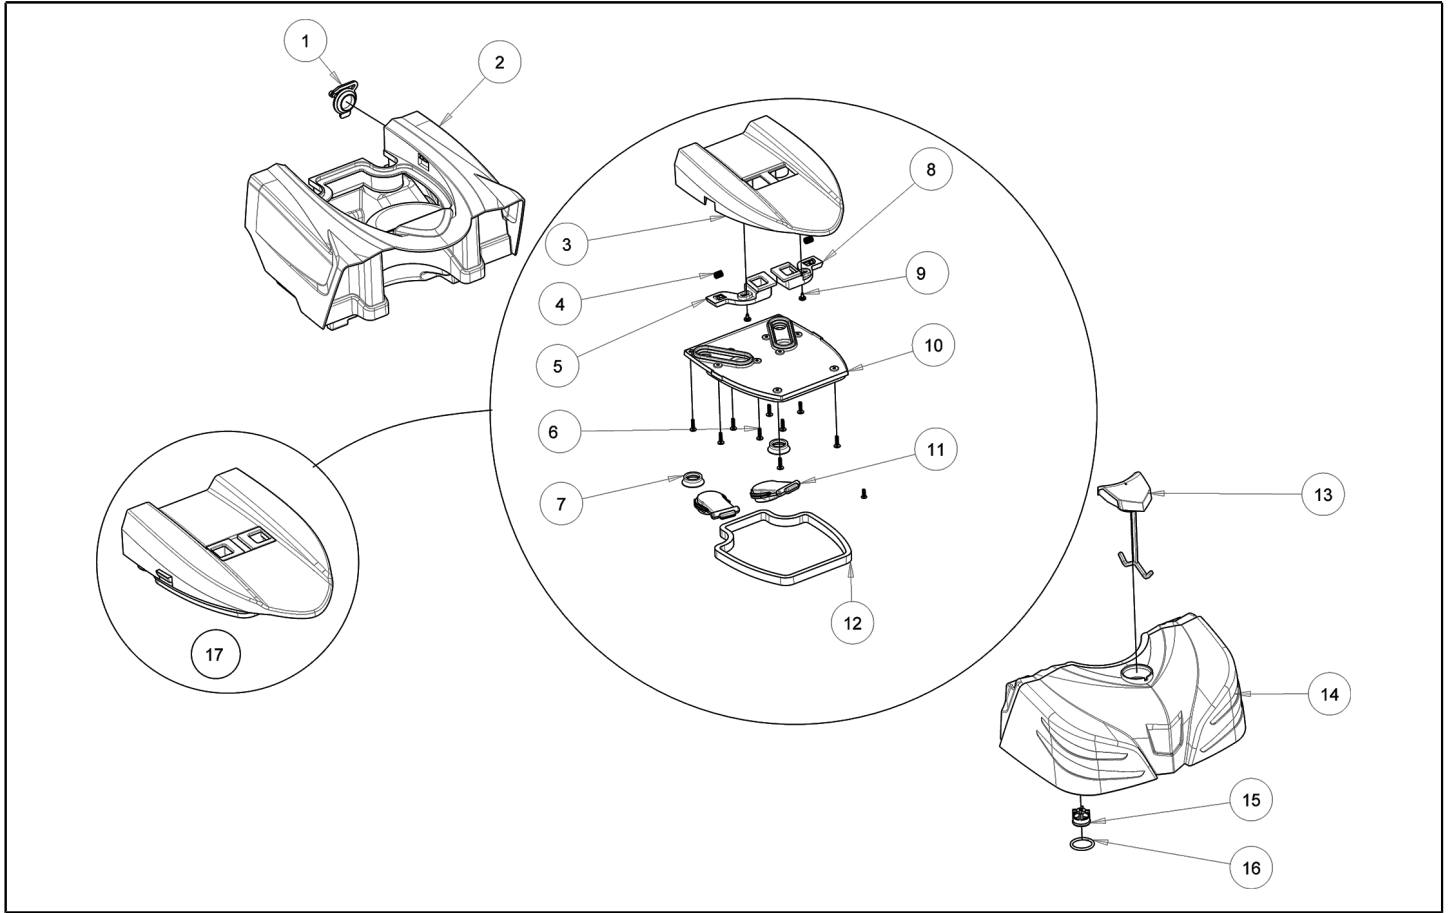

Ref. K	Part N.	Part N. 2	Description	Quantity	Validity		Price
					From	To	
0001	MPVR12282	N/A	CAP CT5	1,00			--
0002	MPVR12245	N/A	TANK RECOVERY CT5	1,00			--
0003	MPVR12235	N/A	COVER RECOVERY TANK CT5	1,00			--
0004	MLML00511	N/A	SPRING CT5 COVER	2,00			--
0005	MPVR12238	N/A	LEVER LEFT	1,00			--
0006	VTVT01071	N/A	SCREW STS KN1031-Neu 4x16 - H2	10,00			--
0007	MPVR12539	N/A	GASKET COVER EPDM CT5	2,00			--
0008	MPVR12237	N/A	LEVER RIGHT	1,00			--
0009	VTVT01694	N/A	SCREW SELF TAPPING 4.8X9.5 SUS	2,00			--
0010	MPVR12236	N/A	BASE COVER RECOVERY TANK CT5	1,00			--
0011	MPVR12277	N/A	FLOATER CT5	2,00			--
0012	GUGO00622	N/A	GASKET REC. TANK LID CT5	1,00			--
0013	MPVR12246	N/A	CAP SOLUTION TANK CT5	1,00			--
0014	MPVR12242	N/A	TANK SOLUTION CT5	1,00			--
0015	MPVR12350	N/A	VALVE D25	1,00			--
0016	GUGO00618	N/A	O-RING NBR70 4106 EPDM70	1,00			--
0017	KTRI06045	N/A	KIT RECOVERY TANK COVER	1,00			--