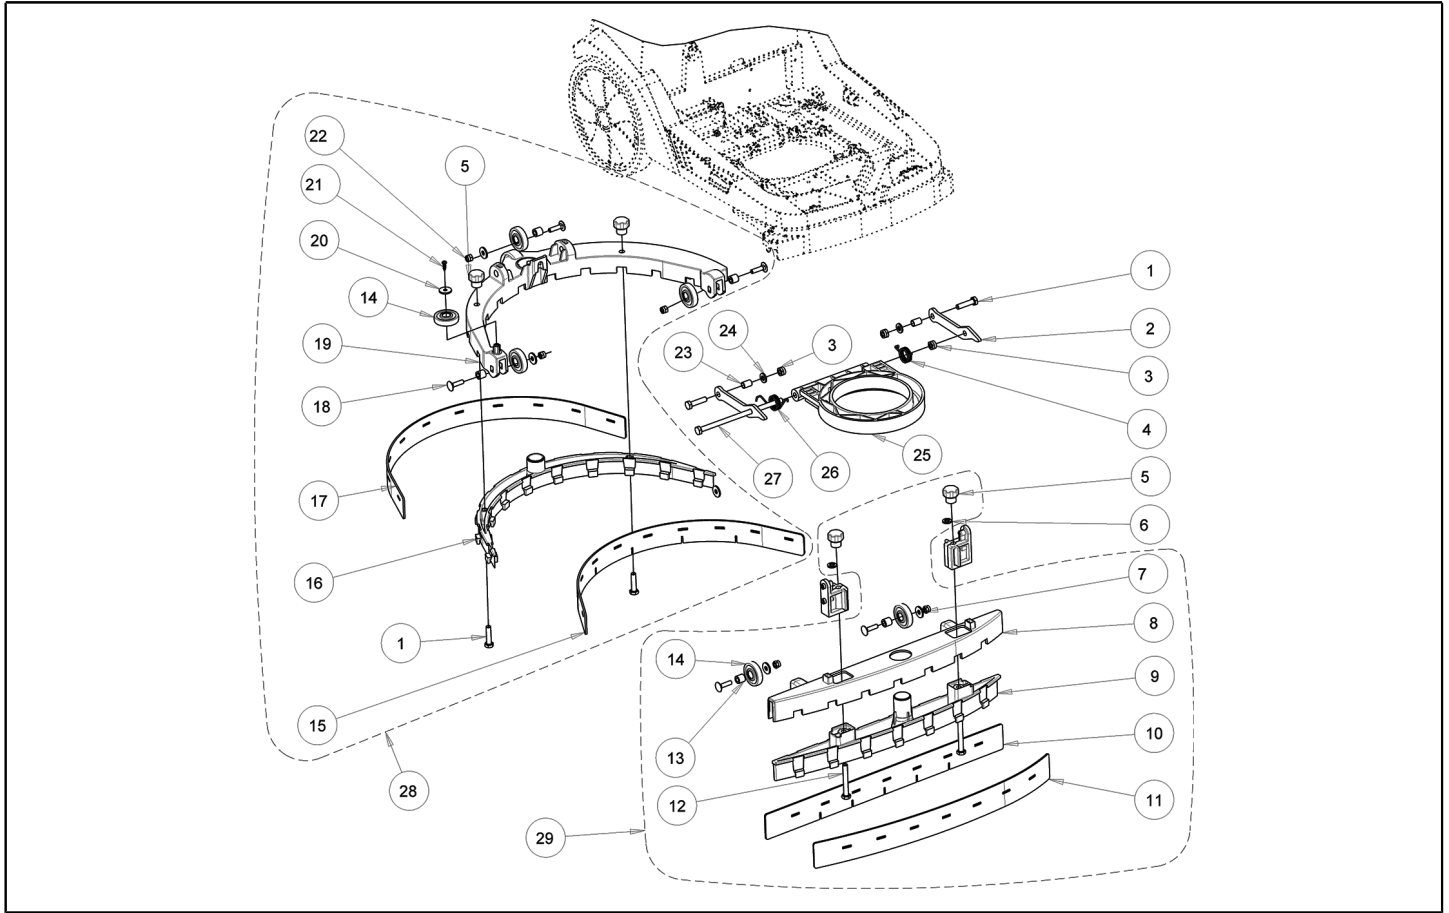

Ref. K	Part N.	Part N. 2	Description	Quantity	Validity		Price
					From	To	
0001	VTVT15141	N/A	SCREW TE M 6X 25 UNI 5739 INX	4,00			--
0002	LAFN11380	N/A	BRACKET .	2,00			--
0003	VTDD01700	N/A	NUT M6 INOX+ZIN.	3,00			--
0004	MLML00506	N/A	SPRING RH FLOOR WIPER	1,00			--
0005	MPVR12347	N/A	KNOB SQUEEGEE CT5	4,00			--
0006	VTRS15144	N/A	WASHER D. 6 INX GRW UNI 1751	2,00			--
0007	VTRS13750	N/A	WASHER D. 5X14 INX	5,00			--
0008	MPVR12233	N/A	BODY FRONT SQUEEGEE CT5	1,00			--
0009	MPVR12234	N/A	JOINT FRONT SQUEEGEE CT5	1,00			--
0010	MPVR12308	N/A	BLADE SQ.STRAIGHT REAR LATEX	1,00			--
0011	MPVR12307	N/A	BLADE SQ.STRAIGHT FRONT LATEX	1,00			--
0012	VTVT15142	N/A	SCREW TE M 6x45 INOX	2,00			--
0013	LAFN11381	N/A	SPACER .	5,00			--
0014	MPVR12239	N/A	WHEEL CT5	6,00			--
0015	MPVR12309	N/A	BLADE SQ.PARABOLIC FRONT LATEX	1,00			--
0016	MPVR12232	N/A	JOINT REAR SQUEEGEE CT5	1,00			--
0017	MPVR12310	N/A	BLADE SQ.PARABOLIC REAR LATEX	1,00			--
0018	VTVT01690	N/A	SCREW M5x25	5,00			--
0019	MPVR12231	N/A	BODY REAR SQUEEGEE CT5	1,00			--
0020	VTRS00251	N/A	WASHER 4-16 INOX A2	1,00			--
0021	VTVT00820	N/A	SCREW TC+ M.3,5-10	1,00			--
0022	VTDD15517	N/A	NUT M 5 INX	5,00			--
0023	LAFN11385	N/A	SPACER .	2,00			--
0024	VTRS00245	N/A	WASHER D.6 UNI 6592 INOX	2,00			--
0025	MPVR12230	N/A	SUPPORT SQUEEGEE CT5	1,00			--
0026	MLML00507	N/A	SPRING LH FLOOR WIPER	1,00			--
0027	VTVT01496	N/A	SCREW M6X130	1,00			--
0028	KTRI06001	N/A	KIT SQUEEGEE	1,00			--
0029	KTRI06000	N/A	KIT SQUEEGEE	1,00			--