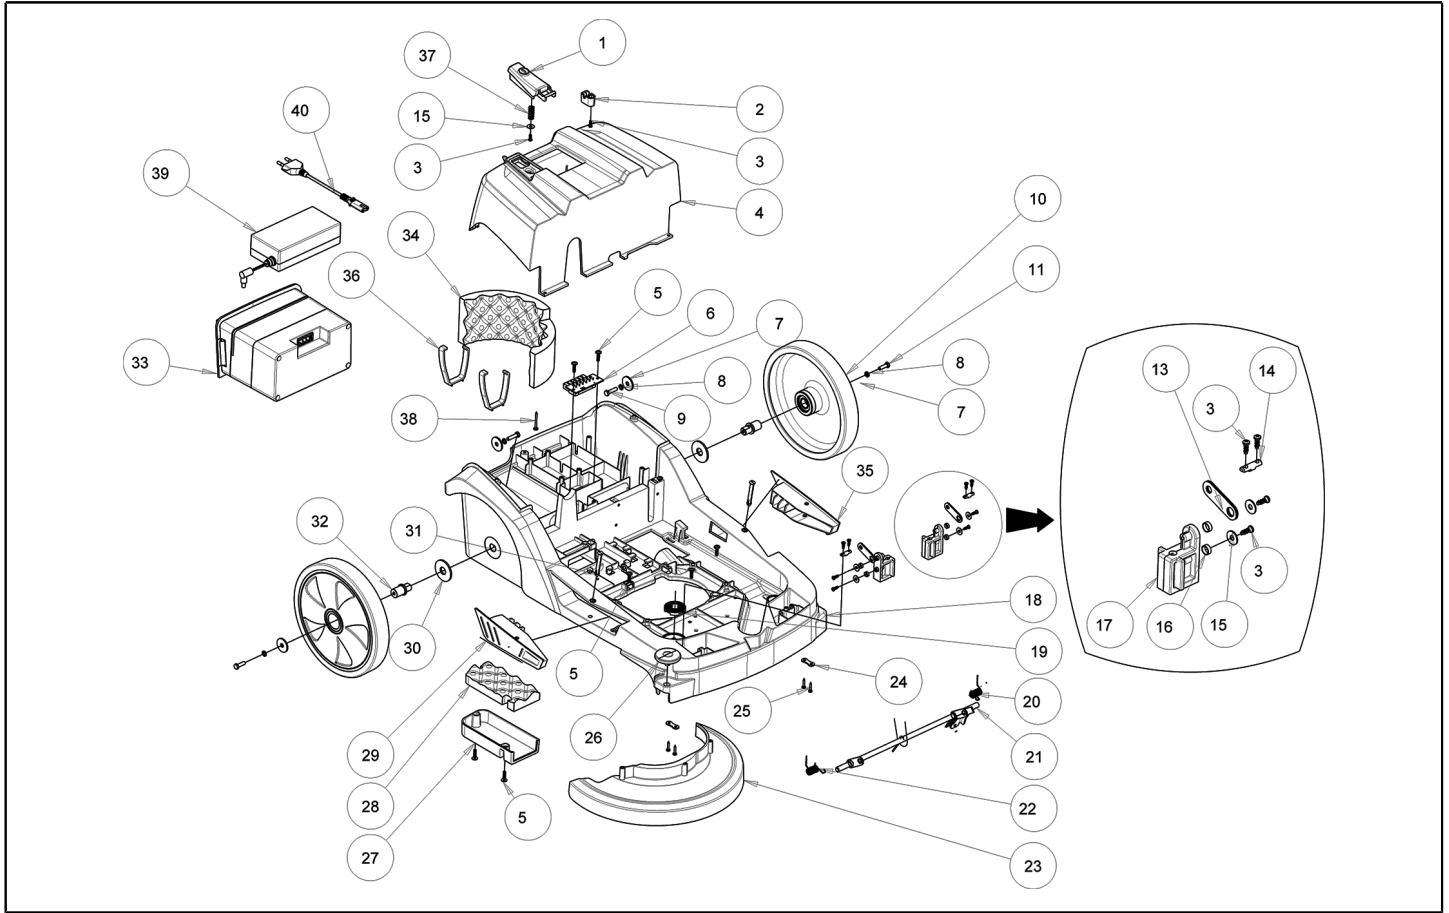

Ref. K	Part N.	Part N. 2	Description	Quantity	Validity		Price
					From	To	
0001	MPVR12254	N/A	SWITCH ON-OFF CT5	1,00			--
0002	MPVR12288	N/A	CONNECT.BRACKET CT5BUTTON ON-OFF	1,00			--
0003	VTVT00820	N/A	SCREW TC+ M.3.5-10	10,00			--
0004	MPVR12250	N/A	CRANKCASE REAR CT5	1,00			--
0005	VTVT01071	N/A	SCREW STS KN1031-Neu 4x16 - H2	9,00			--
0006	MECB02081	N/A	WIRING CT5 36VDC	1,00			--
0007	VTVR00636	N/A	WASHER 5x20 UNI6593 INOX	4,00			--
0008	VTRS15908	N/A	WASHER D. 5 INX GRW UNI 1751	4,00			--
0009	VTVT07726	N/A	SCREW TE 5X20	2,00			--
0010	RTRT00708	N/A	WHEEL D.200 CT5	2,00			--
0011	VTVT07725	N/A	SCREW TE 5X16 UNI5739 INX	2,00			--
0013	LAFN11375	N/A	BRACKET FRONT SQUEEGEE CT5	2,00			--
0014	ALTR00107	N/A	SHAFT .	2,00			--
0015	VTRS00017	N/A	WASHER STEEL INOX 4X12	5,00			--
0016	LAFN11383	N/A	SPACER .	4,00			--
0017	MPVR12274	N/A	SUPPORT REAR SQUEEGEE CT5	2,00			--
0018	MPVR12221	N/A	FRAME CT5	1,00			--
0019	MPVR12348	N/A	FILTER CT5 SOLUTION TANK	1,00			--
0020	MLML00508	N/A	SPRING RH FLOOR WIPER	1,00			--
0021	LAFN11376	N/A	LEVER .	1,00			--
0022	MLML00509	N/A	SPRING LH FLOOR WIPER	1,00			--
0023	MPVR12228	N/A	COVERING BRUSH CT5	1,00			--
0024	LAFN11377	N/A	PLATE .	2,00			--
0025	VTVT01210	N/A	SCREW TCB 3,5X16	4,00			--
0026	MPVR12311	N/A	WHEEL FRONT SQUEEGEE	1,00			--
0027	MPVR12452	N/A	COVER CT5	1,00			--
0028	ITSO00107	N/A	INSULATOR CT5	1,00			--
0029	MPVR12222	N/A	LEVER RIGHT	1,00			--
0030	VTRS00612	N/A	WASHER D.12 X 36 INOX	2,00			--
0031	MPVR12224	N/A	PIN CT5	2,00			--
0032	ALTR00108	N/A	SHAFT .	2,00			--
0033	BAAC00192	N/A	BATTERY CT5	1,00			--
0034	ITSO00108	N/A	INSULATOR CT5	1,00			--
0035	MPVR12223	N/A	LEVER LEFT	1,00			--
0036	MPVR12453	N/A	SPRING CT5	2,00			--
0037	MLML00512	N/A	SPRING CT5 ON-OFF	1,00			--
0038	VTVT01489	N/A	SCREW TCB-TC 3.5X32	1,00			--
0039	BACA00263	N/A	BATTERY-CHARGER CT5 2A	1,00			--
0040	MECB02131	N/A	EXTENSION 3x0,75 PLUG	1,00			--