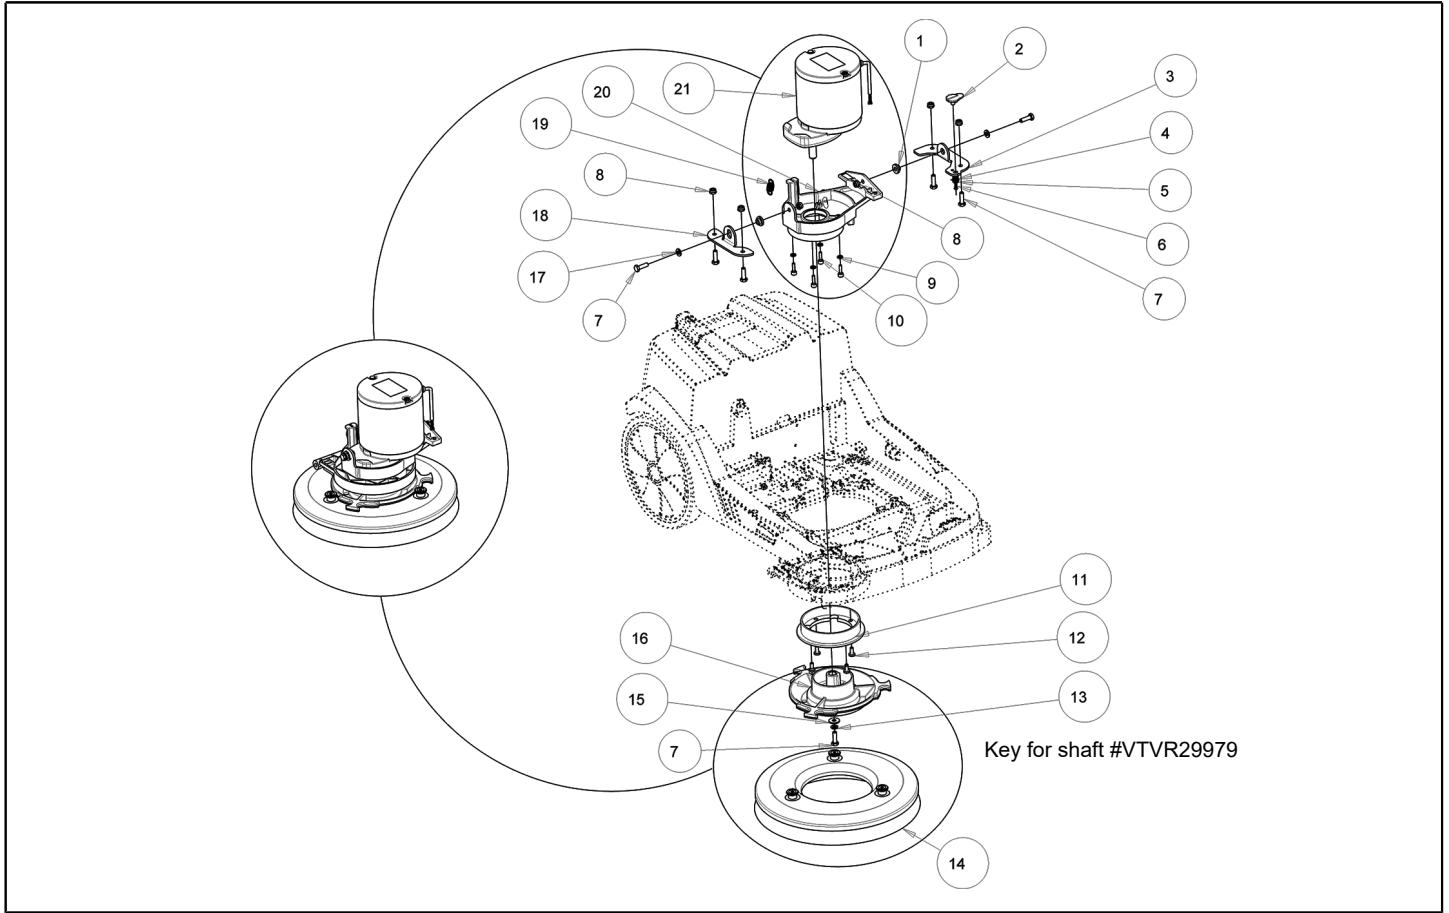

Ref. K	Part N.	Part N. 2	Description	Quantity	Validity		Price
					From	To	
0001	LAFN11378	N/A	SPACER .	2,00			--
0002	MPVR12485	N/A	SMALL KNOB CT5	1,00			--
0003	LAFN11373	N/A	BRACKET .	1,00			--
0004	MLML00524	N/A	SPRING LEVER TRACTION CT5	1,00			--
0005	VTRS00515	N/A	WASHER D. 4 INX	1,00			--
0006	VTVT00820	N/A	SCREW TC+ M.3,5-10	1,00			--
0007	VTVT13939	N/A	SCREW TE 6X20 UNI5739 INX	7,00			--
0008	VTDD01700	N/A	NUT M6 INOX+ZIN.	6,00			--
0009	VTRS15908	N/A	WASHER D. 5 INX GRW UNI 1751	4,00			--
0010	VTVT17720	N/A	SCREW TCEI M 5X16 INOX	4,00			--
0011	MPVR12229	N/A	FLANGE SQUEEGEE ROTATION CT5	1,00			--
0012	VTVT13795	N/A	SCREW TCB-TC 5X12 SW.FORM	4,00			--
0013	VTRS15144	N/A	WASHER D. 6 INX GRW UNI 1751	1,00			--
0014	SPPV02438	N/A	BRUSH Ø 276 PPN030	1,00			--
0015	VTRS13945	N/A	WASHER D. 6X18 INX UNI 6593	1,00			--
0016	MFVR00305	N/A	DRIVE DISK CT5	1,00			--
0017	VTRS00245	N/A	WASHER D.6 UNI 6592 INOX	2,00			--
0018	LAFN11374	N/A	BRACKET .	1,00			--
0019	MLML00504	N/A	SPRING MOTOR BRUSH	1,00			--
0020	MFVR00304	N/A	SUPPORT BRUSH MOTOR CT5	1,00			--
0021	MOCC00477	N/A	MOTOR BRUSH 36V 100W IP44	1,00			--