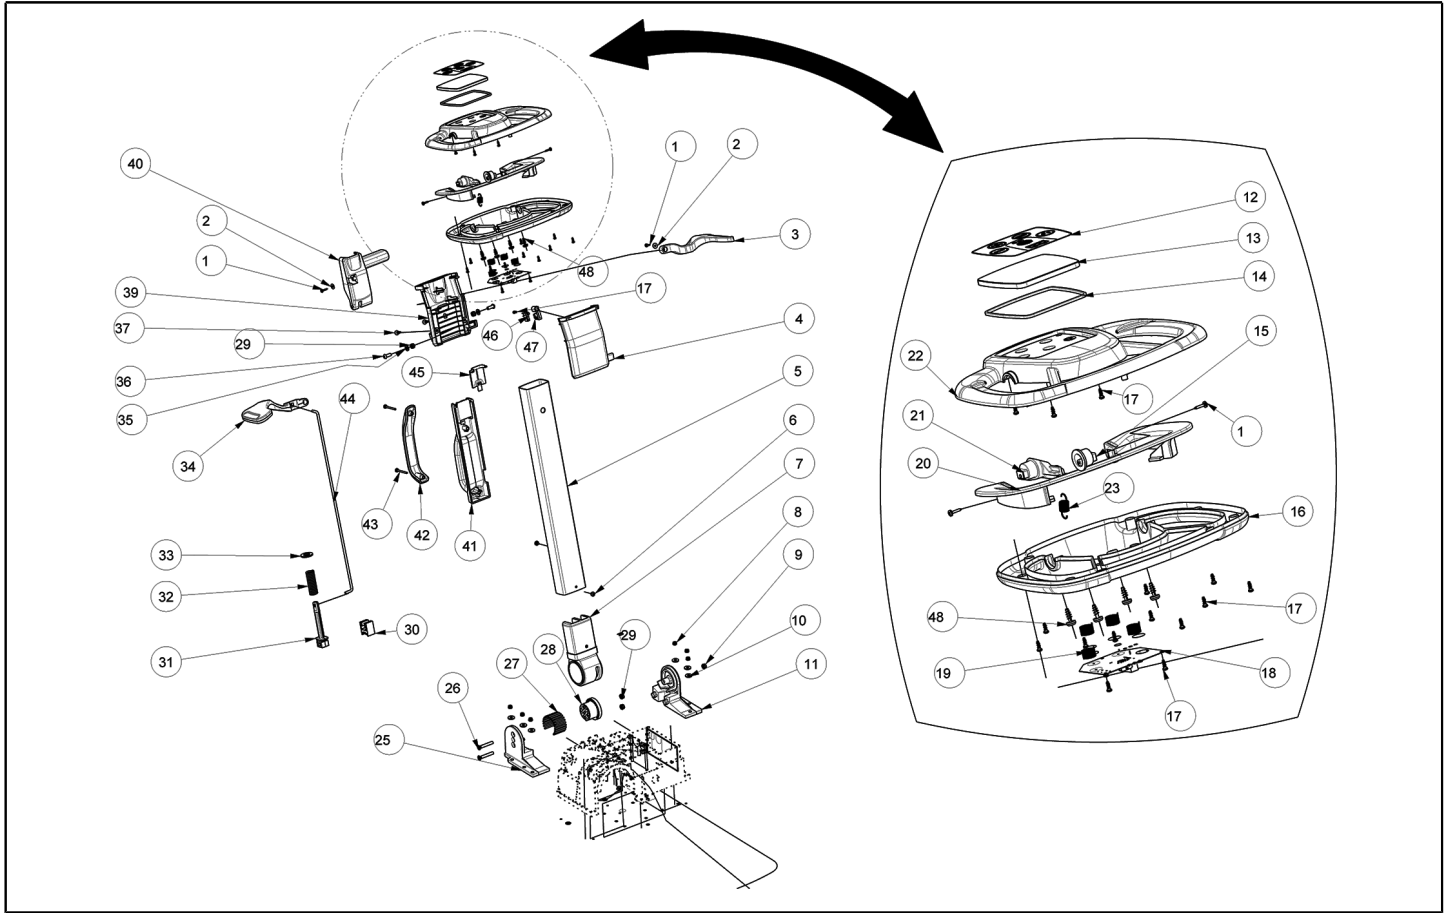

Spare Parts List

IP Cleaning Srl - Gansow

Ref: LPTB01706

Model: FLOOR WASHER CT5 B USA

Ref. K	Part N.	Part N. 2	Description	Quantity	Validity		Price
					From	To	
0001	VTVT28553	N/A	SCREW TCB-TC 3.5X16	4,00			--
0002	VTRS00017	N/A	WASHER STEEL INOX 4X12	2,00			--
0003	MPVR12269	N/A	LEVER CT5	1,00			--
0004	MPVR12271	N/A	SUPPORT ANTERIOR BOARD CT5	1,00			--
0005	MFVR00317	N/A	HANDLE ALUMINIUM CT5	1,00			--
0006	VTVT01694	N/A	SCREW SELF TAPPING 4.8X9.5 SUS	2,00			--
0007	MPVR12260	N/A	HANDLE JOINT CT5	1,00			--
0008	VTDD01693	N/A	NUT M 5 INX	6,00			--
0009	VTDD01694	N/A	NUT M6 INOX	1,00			--
0010	VTRS13750	N/A	WASHER D. 5X14 INX	6,00			--
0011	MPVR12259	N/A	SUPPORT HANDLE CT5	1,00			--
0012	ETET16172	N/A	LABEL BOARD CT5 B	1,00			--
0013	MPVR12278	N/A	PROTECTION TRANSPARENT DASHBOARD	1,00			--
0014	GUGO00620	N/A	MOUSSE BOARD CT5	1,00			--
0015	MPVR12281	N/A	BLADE LH PADDLE CT5	1,00			--
0016	MPVR12267	N/A	BASE CT5 BOARD	1,00			--
0017	VTVT00820	N/A	SCREW TC+ M.3,5-10	18,00			--
0018	MECE00813	N/A	BOARD LOGIC PANEL CT5	1,00			--
0019	MLML00518	N/A	SPRING TOUCH CT5	4,00			--
0020	MPVR12266	N/A	PADDLE ACTIVATION CT5	1,00			--
0021	MPVR12280	N/A	SUPPORT RH PADDLE CT5	1,00			--
0022	MPVR12265	N/A	DASHBOARD CT5	1,00			--
0023	MLML00505	N/A	SPRING PADDLE	1,00			--
0025	MPVR12258	N/A	SUPPORT HANDLE CT5	1,00			--
0026	VTVT01488	N/A	SCREW M6X40 UNI933 A2	2,00			--
0027	LAFN11415	N/A	PIN HANDLE CT5	18,00			--
0028	MPVR12289	N/A	BLOCK CT5BUTTON ON-OFF	1,00			--
0029	VTDD01700	N/A	NUT M6 INOX+ZIN.	4,00			--
0030	MFVR00320	N/A	SUPPORT -	1,00			--
0031	MPVR12261	N/A	RACK HANDLE CT5	1,00			--
0032	MLML00503	N/A	SPRING BLOCK ARTICULATION HANDLE	1,00			--
0033	VTRS00250	N/A	WASHER D.14	1,00			--
0034	MPVR12270	N/A	LEVER CT5	1,00			--
0035	VTRS00245	N/A	WASHER D.6 UNI 6592 INOX	2,00			--
0036	VTVT00787	N/A	SCREW TBEI M 6-16	2,00			--
0037	VTVT01072	N/A	SCREW STS KN1038 5x16 - T20 A2	2,00			--
0039	MPVR12272	N/A	SUPPORT REAR BOARD CT5	1,00			--
0040	MPVR12273	N/A	LEVER ANTERIOR SQUEEGEE CT5	1,00			--
0041	MPVR12262	N/A	HANDLE TRANSPORT CT5	1,00			--
0042	MPVR12263	N/A	COVERING OUTLET HANDLE CT5	1,00			--
0043	VTVT00890	N/A	SCREW TC+ M.4-40	2,00			--
0044	LAFN11397	N/A	ROD CT5 HANDLE	1,00			--
0045	MPVR12264	N/A	CAP OUTLET HANDLE CT5	1,00			--
0046	MECI00588	N/A	MICROSWITCH -	1,00			--