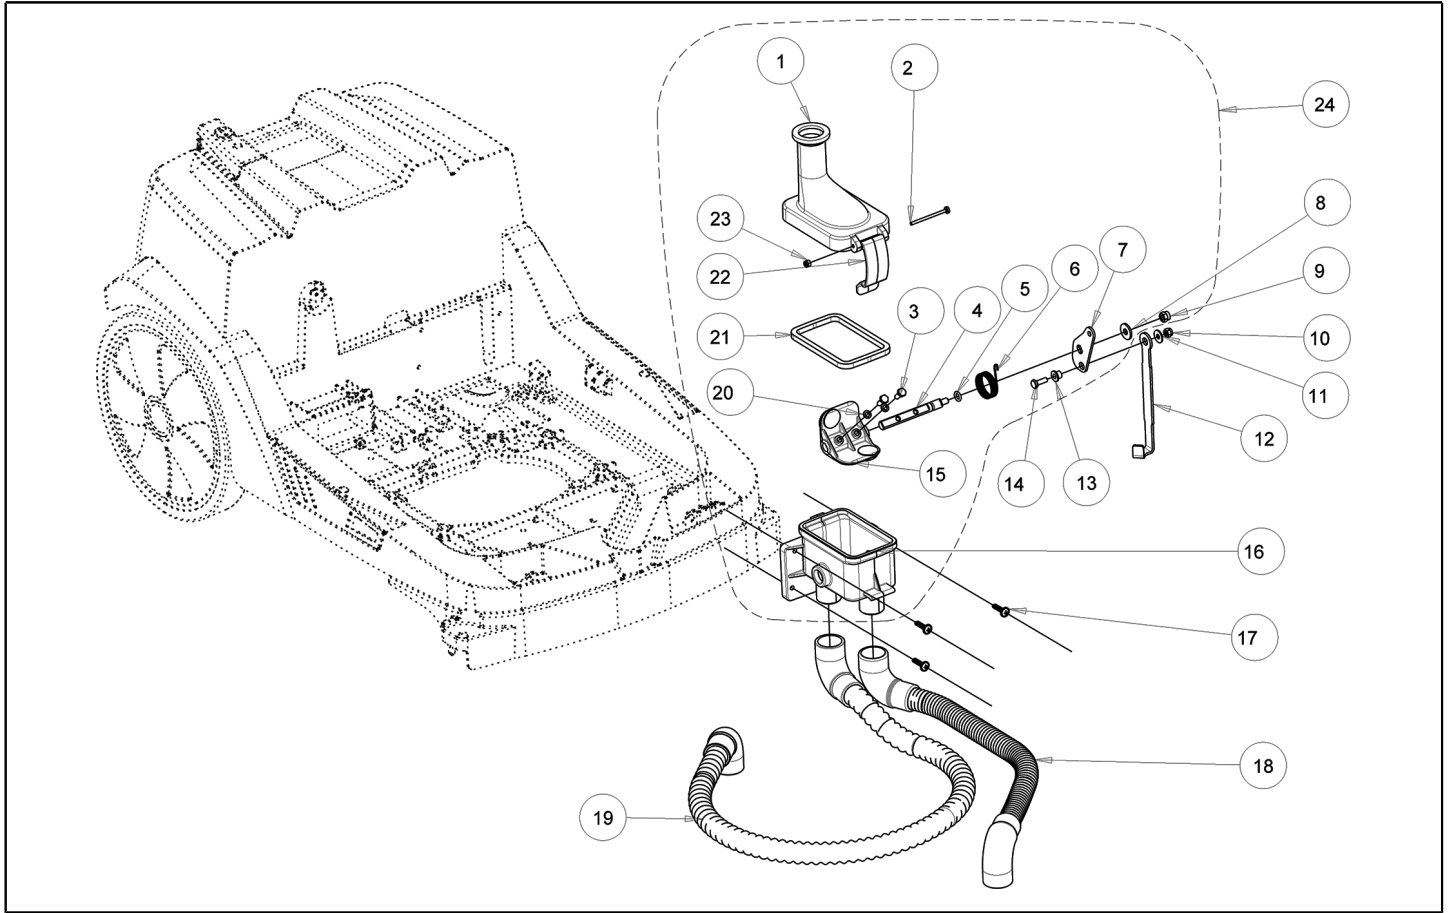

Ref. K	Part N.	Part N. 2	Description	Quantity	Validity		Price
					From	To	
0001	MPVR12256	N/A	COVER VALVE CT5	1,00			--
0002	VTVT00680	N/A	SCREW M3X40 A2 CROSSHEAD	1,00			--
0003	VTVT21096	N/A	SCREW TE M 4X 10 INX	2,00			--
0004	ALTR00109	N/A	SHAFT .	1,00			--
0005	GUGO00615	N/A	O-RING NBR70 5,8X1,78	1,00			--
0006	MLML00510	N/A	SPRING VALVE	1,00			--
0007	LAFN11371	N/A	BRACKET .	1,00			--
0008	VTRS13750	N/A	WASHER D. 5X14 INX	1,00			--
0009	VTDD15517	N/A	NUT M 5 INX	1,00			--
0010	VTDD00055	N/A	NUT M 4 ATB A2	1,00			--
0011	VTRS00017	N/A	WASHER STEEL INOX 4X12	1,00			--
0012	LAFN11372	N/A	LEVER .	1,00			--
0013	LAFN11392	N/A	SPACER .	1,00			--
0014	VTVT00817	N/A	SCREW TE M4x12 UNI 5739 INOX	1,00			--
0015	MPVR12257	N/A	VALVE CT5	1,00			--
0016	MPVR12528	N/A	BODY VALVE CT5	1,00			--
0017	VTVT01071	N/A	SCREW STS KN1031-Neu 4x16 - H2	3,00			--
0018	TBFX01283	N/A	HOSE FRONT SQUEEGEE	1,00			--
0019	TBFX01282	N/A	HOSE REAR SQUEEGEE	1,00			--
0020	VTRS15913	N/A	WASHER D. 4 GROVER A2 UNI1751	2,00			--
0021	GUGO00621	N/A	GASKET FLOW VALVE LID CT5	1,00			--
0022	MPVR12283	N/A	CAP CT5	1,00			--
0023	VTDD00210	N/A	NUT M 3 AUTOBL.DIN 985 IX.A2	1,00			--
0024	KTRI06105	N/A	KIT VALVE	1,00			--