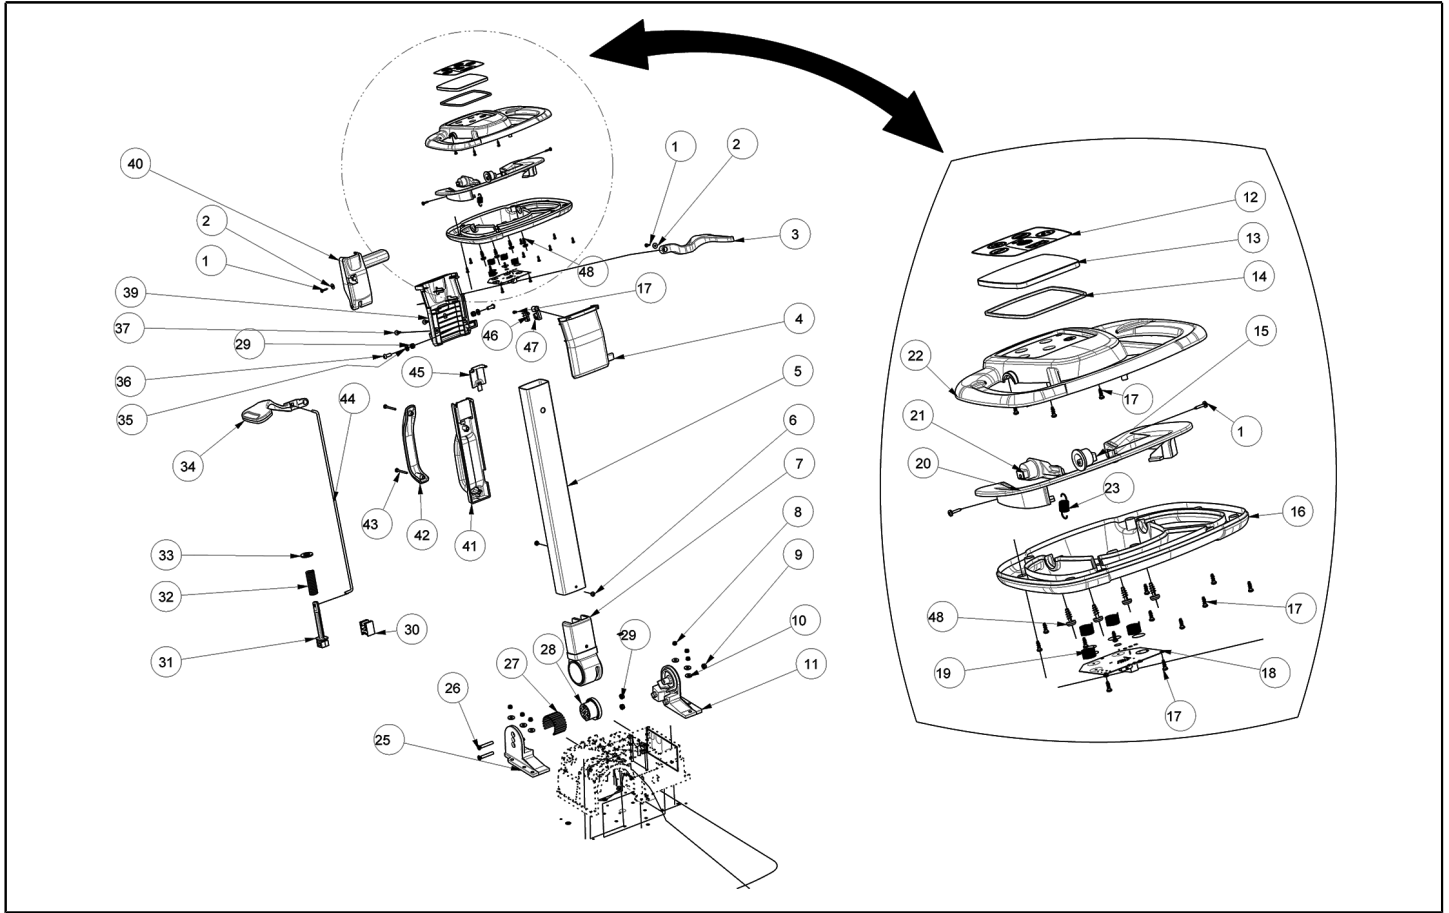

Spare Parts List

IP Cleaning Srl - Gansow

Ref: LPTB01706

Model: FLOOR WASHER CT5 B USA

Ref. K	Part N.	Part N. 2	Description	Quantity	Validity		Price
					From	To	
0001	VTVT28553	N/A	SCREW TCB-TC 3.5X16	4,00			--
0002	VTRS00017	N/A	WASHER STEEL INOX 4X12	2,00			--
0003	MPVR12269	N/A	LEVER CT5	1,00			--
0004	MPVR12271	N/A	SUPPORT ANTERIOR BOARD CT5	1,00			--
0005	MFVR00317	N/A	HANDLE ALUMINIUM CT5	1,00			--
0006	VTVT01694	N/A	SCREW SELF TAPPING 4.8X9.5 SUS	2,00			--
0007	MPVR12260	N/A	HANDLE JOINT CT5	1,00			--
0008	VTDD01693	N/A	NUT M 5 INX	6,00			--
0009	VTDD01694	N/A	NUT M6 INOX	1,00			--
0010	VTRS13750	N/A	WASHER D. 5X14 INX	6,00			--
0011	MPVR12259	N/A	SUPPORT HANDLE CT5	1,00			--
0012	ETET16172	N/A	LABEL BOARD CT5 B	1,00			--
0013	MPVR12278	N/A	PROTECTION TRANSPARENT DASHBOARD	1,00			--
0014	GUGO00620	N/A	MOUSSE BOARD CT5	1,00			--
0015	MPVR12281	N/A	BLADE LH PADDLE CT5	1,00			--
0016	MPVR12267	N/A	BASE CT5 BOARD	1,00			--
0017	VTVT00820	N/A	SCREW TC+ M.3,5-10	18,00			--
0018	MECE00813	N/A	BOARD LOGIC PANEL CT5	1,00			--
0019	MLML00518	N/A	SPRING TOUCH CT5	4,00			--
0020	MPVR12266	N/A	PADDLE ACTIVATION CT5	1,00			--
0021	MPVR12280	N/A	SUPPORT RH PADDLE CT5	1,00			--
0022	MPVR12265	N/A	DASHBOARD CT5	1,00			--
0023	MLML00505	N/A	SPRING PADDLE	1,00			--
0025	MPVR12258	N/A	SUPPORT HANDLE CT5	1,00			--
0026	VTVT01488	N/A	SCREW M6X40 UNI933 A2	2,00			--
0027	LAFN11415	N/A	PIN HANDLE CT5	18,00			--
0028	MPVR12289	N/A	BLOCK CT5BUTTON ON-OFF	1,00			--
0029	VTDD01700	N/A	NUT M6 INOX+ZIN.	4,00			--
0030	MFVR00320	N/A	SUPPORT -	1,00			--
0031	MPVR12261	N/A	RACK HANDLE CT5	1,00			--
0032	MLML00503	N/A	SPRING BLOCK ARTICULATION HANDLE	1,00			--
0033	VTRS00250	N/A	WASHER D.14	1,00			--
0034	MPVR12270	N/A	LEVER CT5	1,00			--
0035	VTRS00245	N/A	WASHER D.6 UNI 6592 INOX	2,00			--
0036	VTVT00787	N/A	SCREW TBEI M 6-16	2,00			--
0037	VTVT01072	N/A	SCREW STS KN1038 5x16 - T20 A2	2,00			--
0039	MPVR12272	N/A	SUPPORT REAR BOARD CT5	1,00			--
0040	MPVR12273	N/A	LEVER ANTERIOR SQUEEGEE CT5	1,00			--
0041	MPVR12262	N/A	HANDLE TRANSPORT CT5	1,00			--
0042	MPVR12263	N/A	COVERING OUTLET HANDLE CT5	1,00			--
0043	VTVT00890	N/A	SCREW TC+ M.4-40	2,00			--
0044	LAFN11397	N/A	ROD CT5 HANDLE	1,00			--
0045	MPVR12264	N/A	CAP OUTLET HANDLE CT5	1,00			--
0046	MECI00588	N/A	MICROSWITCH -	1,00			--