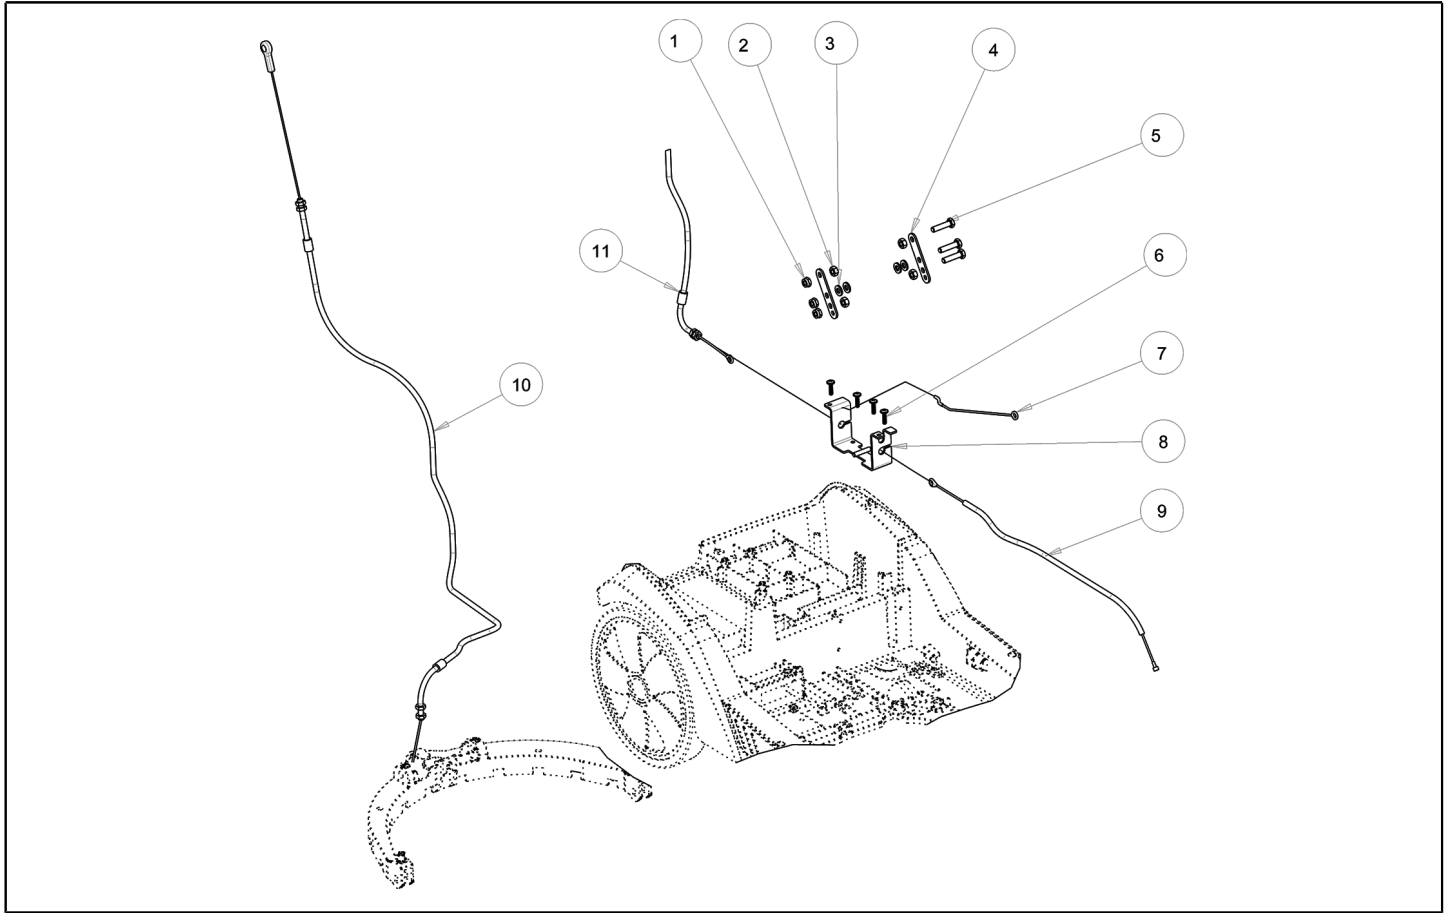

Ref. K	Part N.	Part N. 2	Description	Quantity	Validity		Price
					From	To	
0001	VTDD01700	N/A	NUT M6 INOX+ZIN.	3,00			--
0002	VTDD15520	N/A	NUT M 6 A2 UNI 5588 INX	4,00			--
0003	VTRS00245	N/A	WASHER D.6 UNI 6592 INOX	4,00			--
0004	LAFN11389	N/A	LEVER .	2,00			--
0005	VTVT15141	N/A	SCREW TE M 6X 25 UNI 5739 INX	3,00			--
0006	VTVT01491	N/A	SCREW STS KN1031-Neu 4x16 - H2	4,00			--
0007	CMCV00479	N/A	CABLE CT5	1,00			--
0008	LAFN11388	N/A	BRACKET .	1,00			--
0009	CMCV00478	N/A	CABLE ACT. FRONT SQUEEGEE CT5	1,00			--
0010	CMCV00476	N/A	CABLE FLOOR WIPER CT5	1,00			--
0011	CMCV00477	N/A	CABLE VALVE+FLOOR WIPER CT5	1,00			--